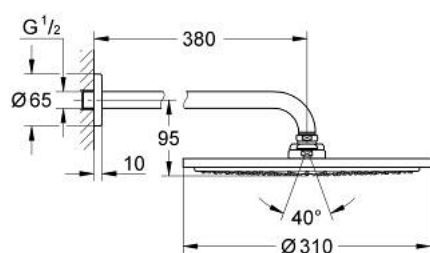

10 073 8MG 00 RAINSHOWER COSMOPOLITAN 310 TUŠ SET 380 MM, 1 MLAZ

OPIS PROIZVODA

- Colour: satin graphite
- sastoji se od:
 - nadglavni tuš Rainshower Cosmopolitan 310
 - materijal: metal
 - vrsta mlaza: Rain
 - maximum flow rate (at 3 bar): 8 l/min
 - shower arm Rainshower 380 mm
- GROHE EcoJoy tehnologija upotrebe manje količine vode i savršenog protoka
- GROHE DreamSpray savršen mlaz
- GROHE LongLife premaz
- GROHE SpeedClean sustav protiv kamenca
- prikladna za protočni bojler
- min. preporučeni tlak 1.0 bar

10 073 8MG 00 **RAINSHOWER COSMOPOLITAN 310 TUŠ SET 380 MM, 1 MLAZ**

REZERVNI DIJELOVI, listopada 2022 – now

1: escutcheon (Br. narudžbe 11741MG0)

2: Set sa rezervnim dijelovima (Br. narudžbe 45933000)