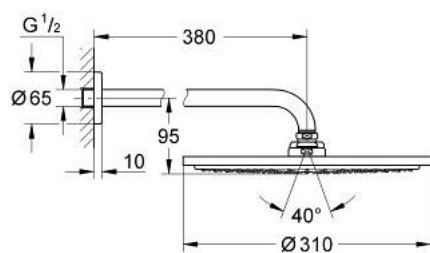

## 10 073 8MS 00 RAINSHOWER COSMOPOLITAN 310 TUŠ SET 380 MM, 1 MLAZ

### OPIS PROIZVODA

- Colour: satin steel
- sastoji se od:
  - nadglavni tuš Rainshower Cosmopolitan 310
- materijal: metal
- vrsta mlaza: Rain
- maximum flow rate (at 3 bar): 8 l/min
- shower arm Rainshower 380 mm
- GROHE DreamSpray savršen mlaz
- GROHE LongLife premaz
- GROHE SpeedClean sustav protiv kamenca
- prikladna za protočni bojler
- min. preporučeni tlak 1.0 bar

10 073 8MS 00 **RAINSHOWER COSMOPOLITAN 310 TUŠ SET 380 MM, 1 MLAZ**

**REZERVNI DIJELOVI**, listopada 2022 – now

1: escutcheon (Br. narudžbe 11741MS0)

2: Set sa rezervnim dijelovima (Br. narudžbe 45933000)