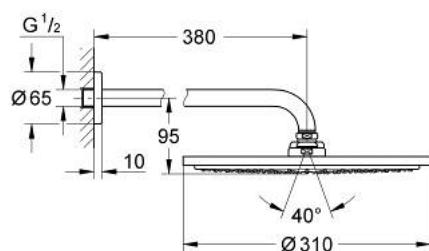

10 073 8MS 00 RAINSHOWER COSMOPOLITAN 310 TUŠ SET 380 MM, 1 MLAZ

OPIS PROIZVODA

- Colour: satin steel
- sastoji se od:
 - nadglavni tuš Rainshower Cosmopolitan 310
 - materijal: metal
 - vrsta mlaza: Rain
 - shower arm Rainshower 380 mm
- GROHE EcoJoy tehnologija upotrebe manje količine vode i savršenog protoka
- maximum flow rate (at 3 bar): 8 l/min
- GROHE DreamSpray savršen mlaz
- GROHE LongLife premaz
- GROHE SpeedClean sustav protiv kamenca
- prikladna za protočni bojler
- min. preporučeni tlak 1.0 bar

10 073 8MS 00 **RAINSHOWER COSMOPOLITAN 310 TUŠ SET 380 MM, 1 MLAZ**

REZERVNI DIJELOVI, listopada 2022 – now

1: escutcheon (Br. narudžbe 11741MS0)

2: Set sa rezervnim dijelovima (Br. narudžbe 45933000)