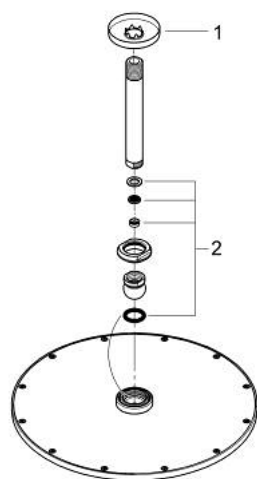

10 073 9MG 00 **RAINSHOWER COSMOPOLITAN 310 STROPNI TUŠ SET 142 MM, 1 MLAZ**

**OPIS PROIZVODA**

- Colour: satin graphite
- sastoji se od:
  - nadglavni tuš Rainshower Cosmopolitan 310
- materijal: metal
- vrsta mlaza: Rain
- maximum flow rate (at 3 bar): 8 l/min
- Rainshower shower arm ceiling 142 mm (28 724)
- GROHE EcoJoy tehnologija upotrebe manje količine vode i savršenog protoka
- GROHE DreamSpray savršen mlaz
- GROHE LongLife premaz
- GROHE SpeedClean sustav protiv kamenca
- prikladna za protočni bojler
- min. preporučeni tlak 1.0 bar
- Rainshower shower arm ceiling 142 mm

10 073 9MG 00 **RAINSHOWER COSMOPOLITAN 310 STROPNI TUŠ SET 142 MM, 1 MLAŽ**

**REZERVNI DIJELOVI**, listopada 2022 – now

1: escutcheon (Br. narudžbe 11741MG0)

2: Set sa rezervnim dijelovima (Br. narudžbe 45933000)