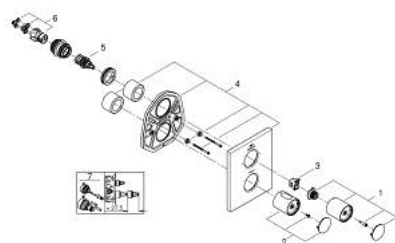

10 075 2MG 00 GROHTHERM F TERMOSTATSKI SET ZA ZAVRŠNU INSTALACIJU S UGRAĐENIM DVOSMJERNIM PREBACIVAČEM

OPIS PROIZVODA

- Colour: satin graphite
- za kadu ili tuš s više od jednog izlaza
- for use with Rapido T rough-in box 35 500 000 sold separately
- GROHE LongLife premaz
- GROHE SafeStop na 38°C
- GROHE SafeStop Plus uključen opcionalan limitator temperature na 43°C
- metal handle for temperature control
- metal handle for Aquadimmer control with multiple function- shut off and flow control - diverter for 2 outlets
- 3rd outlet requires separate volume control
- četvrtasta metalna rozeta sa skrivenim pričvršćenjem
- flow rate:
 - - max. 53 l/min at 3 bar by using all 3 outlets at the same time
 - - bottom outlet 50 l/min. at 3 bar
 - - top outlet left (bath) 30 l/min. at 3 bar
 - - top outlet right (shower) 24 l/min at 3 bar

10 075 2MG 00 GROHTHERM F TERMOSTATSKI SET ZA ZAVRŠNU INSTALACIJU S UGRAĐENIM DVOSMJERNIM PREBACIVAČEM

REZERVNI DIJELOVI, listopada 2022 – now

- 1: shut-off handle (Br. narudžbe 47898MG0)
- 2: Ručica za kontrolu temperature (Br. narudžbe 47900MG0)
- 3: Sigurnosna brtva (Br. narudžbe 10089000)
- 4: escutcheon (Br. narudžbe 47901MG0)
- 5: Aquadimmer (Br. narudžbe 47364000)
- 6: Adapter (Br. narudžbe 12701001)
- 7: Set za produljenje 27.5 mm (Br. narudžbe 47781000)*