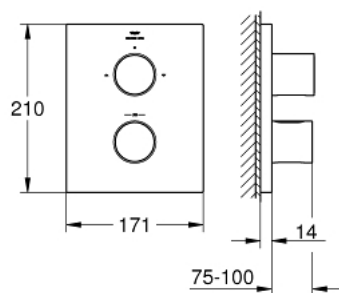

10 075 2MG 00 GROHTHERM F TERMOSTATSKI SET ZA ZAVRŠNU INSTALACIJU S UGRAĐENIM DVOSMJERNIM PREBACIVAČEM

OPIS PROIZVODA

- Colour: satin graphite
- za kadu ili tuš s više od jednog izlaza
- for use with Rapido T rough-in box 35 500 000 sold separately
- GROHE LongLife premaz
- GROHE SafeStop na 38°C
- GROHE SafeStop Plus uključen opcionalan limitator temperature na 43°C
- metal handle for temperature control
- metal handle for Aquadimmer control with multiple function- shut off and flow control - diverter for 2 outlets
- 3rd outlet requires separate volume control
- četvrtasta metalna rozeta sa skrivenim pričvršćenjem
- flow rate:
 - - max. 53 l/min at 3 bar by using all 3 outlets at the same time
 - - bottom outlet 50 l/min. at 3 bar
 - - top outlet left (bath) 30 l/min. at 3 bar
 - - top outlet right (shower) 24 l/min at 3 bar

10 075 2MG 00 GROHTHERM F TERMOSTATSKI SET ZA ZAVRŠNU INSTALACIJU S UGRAĐENIM DVOSMJERNIM PREBACIVAČEM

REZERVNI DIJELOVI, listopada 2022 – now

- 1: shut-off handle (Br. narudžbe 47898MG0)
- 2: Ručica za kontrolu temperature (Br. narudžbe 47900MG0)
- 3: Sigurnosna brtva (Br. narudžbe 10089000)
- 4: escutcheon (Br. narudžbe 47901MG0)
- 5: Aquadimmer (Br. narudžbe 47364000)
- 6: Adapter (Br. narudžbe 12701001)
- 7: Set za produljenje 27.5 mm (Br. narudžbe 47781000)*