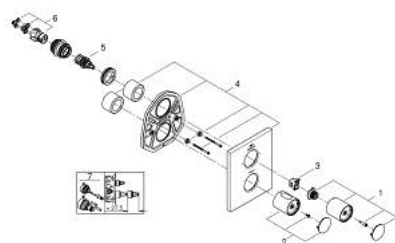

10 075 2MS 00 GROHTHERM F TERMOSTATSKI SET ZA ZAVRŠNU INSTALACIJU S UGRAĐENIM DVOSMJERNIM PREBACIVAČEM

OPIS PROIZVODA

- Colour: satin steel
- za kadu ili tuš s više od jednog izlaza
- for use with Rapido T rough-in box 35 500 000 sold separately
- GROHE LongLife premaz
- GROHE SafeStop na 38°C
- GROHE SafeStop Plus uključen opcionalan limitator temperature na 43°C
- metal handle for temperature control
- metal handle for Aquadimmer control with multiple function- shut off and flow control - diverter for 2 outlets
- 3rd outlet requires separate volume control
- četvrtasta metalna rozeta sa skrivenim pričvršćenjem
- flow rate:
 - - max. 53 l/min at 3 bar by using all 3 outlets at the same time
 - - bottom outlet 50 l/min. at 3 bar
 - - top outlet left (bath) 30 l/min. at 3 bar
 - - top outlet right (shower) 24 l/min at 3 bar

10 075 2MS 00 GROHTHERM F TERMOSTATSKI SET ZA ZAVRŠNU INSTALACIJU S UGRAĐENIM DVOSMJERNIM PREBACIVAČEM

REZERVNI DIJELOVI, listopada 2022 – now

- 1: shut-off handle (Br. narudžbe 47898MS0)
- 2: Ručica za kontrolu temperature (Br. narudžbe 47900MS0)
- 3: Sigurnosna brtva (Br. narudžbe 10089000)
- 4: escutcheon (Br. narudžbe 47901MS0)
- 5: Aquadimmer (Br. narudžbe 47364000)
- 6: Adapter (Br. narudžbe 12701001)
- 7: Set za produljenje 27.5 mm (Br. narudžbe 47781000)*