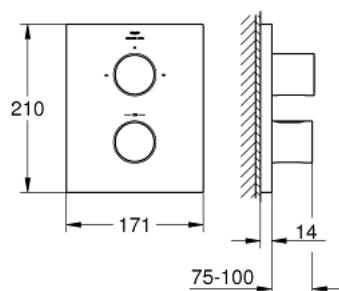

10 075 2MS 00 GROHTHERM F TERMOSTATSKI SET ZA ZAVRŠNU INSTALACIJU S UGRAĐENIM DVOSMJERNIM PREBACIVAČEM

OPIS PROIZVODA

- Colour: satin steel
- za kadu ili tuš s više od jednog izlaza
- for use with Rapido T rough-in box 35 500 000 sold separately
- GROHE LongLife premaz
- GROHE SafeStop na 38°C
- GROHE SafeStop Plus uključen opcionalan limitator temperature na 43°C
- metal handle for temperature control
- metal handle for Aquadimmer control with multiple function- shut off and flow control - diverter for 2 outlets
- 3rd outlet requires separate volume control
- četvrtasta metalna rozeta sa skrivenim pričvršćenjem
- flow rate:
 - - max. 53 l/min at 3 bar by using all 3 outlets at the same time
 - - bottom outlet 50 l/min. at 3 bar
 - - top outlet left (bath) 30 l/min. at 3 bar
 - - top outlet right (shower) 24 l/min at 3 bar

10 075 2MS 00 GROHTHERM F TERMOSTATSKI SET ZA ZAVRŠNU INSTALACIJU S UGRAĐENIM DVOSMJERNIM PREBACIVAČEM

REZERVNI DIJELOVI, listopada 2022 – now

- 1: shut-off handle (Br. narudžbe 47898MS0)
- 2: Ručica za kontrolu temperature (Br. narudžbe 47900MS0)
- 3: Sigurnosna brtva (Br. narudžbe 10089000)
- 4: escutcheon (Br. narudžbe 47901MS0)
- 5: Aquadimmer (Br. narudžbe 47364000)
- 6: Adapter (Br. narudžbe 12701001)
- 7: Set za produljenje 27.5 mm (Br. narudžbe 47781000)*