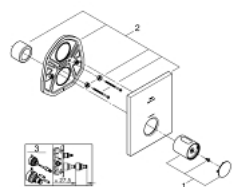

10 075 3MG 00 GROHTHERM F TERMOSTATSKI SET ZA ZAVRŠNU INSTALACIJU

OPIS PROIZVODA

- Colour: satin graphite
- for high-flow, multiple outlet custom shower applications
- requires separate volume controls
- for use with Rapido T rough-in box 35 500 000 sold separately
- GROHE LongLife premaz
- GROHE SafeStop na 38°C
- GROHE SafeStop Plus uključen opcionalan limitator temperature na 43°C
- metal handle for temperature control
- četvrtasta metalna rozeta sa skrivenim pričvršćenjem
- flow rate:
 - - max. 53 l/min at 3 bar by using all 3 outlets at the same time
 - - bottom outlet 50 l/min. at 3 bar
 - - top outlets left/right, each 36 l/min. at 3 bar
- bez podžbuknog tijela

10 075 3MG 00 GROHTHERM F TERMOSTATSKI SET ZA ZAVRŠNU INSTALACIJU

REZERVNI DIJELOVI, listopada 2022 – now

1: Ručica za kontrolu temperature (Br. narudžbe 47900MG0)

2: escutcheon (Br. narudžbe 47902MG0)

3: Set za produljenje 27.5 mm (Br. narudžbe 47781000)*