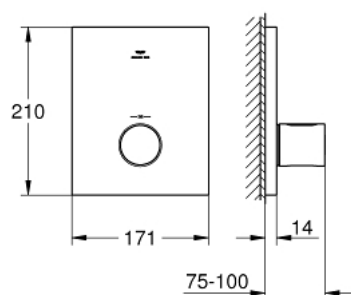

10 075 3MG 00 GROHTHERM F TERMOSTATSKI SET ZA ZAVRŠNU INSTALACIJU

OPIS PROIZVODA

- Colour: satin graphite
- for high-flow, multiple outlet custom shower applications
- requires separate volume controls
- for use with Rapido T rough-in box 35 500 000 sold separately
- GROHE LongLife premaz
- GROHE SafeStop na 38°C
- GROHE SafeStop Plus uključen opcionalan limitator temperature na 43°C
- metal handle for temperature control
- četvrtasta metalna rozeta sa skrivenim pričvršćenjem
- flow rate:
 - - max. 53 l/min at 3 bar by using all 3 outlets at the same time
 - - bottom outlet 50 l/min. at 3 bar
 - - top outlets left/right, each 36 l/min. at 3 bar
- bez podžbuknog tijela

10 075 3MG 00 GROHTHERM F TERMOSTATSKI SET ZA ZAVRŠNU INSTALACIJU

REZERVNI DIJELOVI, listopada 2022 – now

1: Ručica za kontrolu temperature (Br. narudžbe 47900MG0)

2: escutcheon (Br. narudžbe 47902MG0)

3: Set za produljenje 27.5 mm (Br. narudžbe 47781000)*