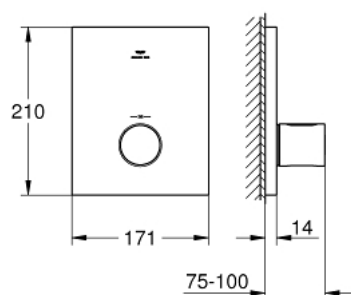

### OPIS PROIZVODA

- Colour: satin steel
- for high-flow, multiple outlet custom shower applications
- requires separate volume controls
- for use with Rapido T rough-in box 35 500 000 sold separately
- GROHE LongLife premaz
- GROHE SafeStop na 38°C
- GROHE SafeStop Plus uključen opcionalan limitator temperature na 43°C
- metal handle for temperature control
- četvrtasta metalna rozeta sa skrivenim pričvršćenjem
- flow rate:
  - - max. 53 l/min at 3 bar by using all 3 outlets at the same time
  - - bottom outlet 50 l/min. at 3 bar
  - - top outlets left/right, each 36 l/min. at 3 bar
- bez podžbuknog tijela

3: Set za produljenje 27.5 mm (Br. narudžbe 47781000)\*

\* Izborni dodaci