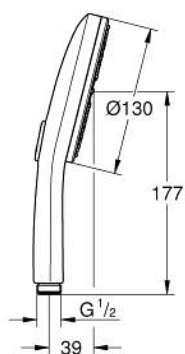

### OPIS PROIZVODA

- Colour: phantom black
- black acrylic spray plate
- vrste mlaza: GROHE Rain, Rain+ and ActiveMassage
- maximum flow rate (at 3 bar): 8.5 l/min
- GROHE SmartTip showering spray selection via push of a ring
- GROHE EcoJoy tehnologija upotrebe manje količine vode i savršenog protoka
- GROHE DreamSpray savršen mlaz
- GROHE SpeedClean sustav protiv kamenca
- Inner WaterGuide za duži životni vijek
- standardni način ugradnje, odgovara svim standardnim crijevima za tuš
- prikladna za protočni bojler
- min. preporučeni tlak 1.0 bar

## 10 167 6KF 00 RAINSHOWER AQUA RUČNI TUŠ, 3 MLAZA

**REZERVNI DIJELOVI**, siječnja 2023 – now

1: Filter za prljavštinu (Br. narudžbe 0700200M)