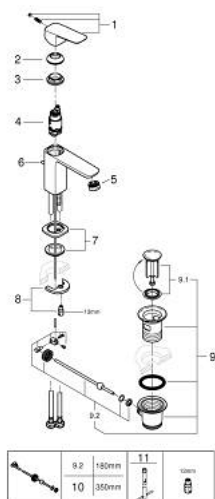

10 169 400 00 GROHE CUBE0 JEDNORUČNA MIJEŠALICA ZA UMIVAONIK 3/8" S-VELIČINA

OPIS PROIZVODA

- Colour: chrome
- instalacija na 1 otvor
- metalna ručica
- GROHE SilkMove keramička kartuša 28 mm
- prilagodiv limitator protoka vode
- sa limitatorom temperature
- GROHE EcoJoy tehnologija upotrebe manje količine vode i savršenog protoka
- maximum flow rate (at 3 bar): 5 l/min
- GROHE FastFixation instalacijski sustav
- odjeljni set, skočni 1 1/4"
- fleksibilne spojne cijevi

10 169 400 00 GROHE CUBEO JEDNORUČNA MIJEŠALICA ZA UMIVAONIK 3/8" S-VELIČINA

REZERVNI DIJELOVI, siječnja 2023 – now

- 1: Cubeo Lever (Br. narudžbe 1060130000)
- 2: Kapica (Br. narudžbe 46581000)
- 3: Prsten za učvršćivanje (Br. narudžbe 07419000)
- 4: Kartuša (Br. narudžbe 46580000)
- 5: Perlator (Br. narudžbe 48159000)
- 6: Sprava za podizanje (Br. narudžbe 65936PD0)
- 7: Cubeo Rosette (Br. narudžbe 1060150000)
- 8: Kontra matica (Br. narudžbe 46249000)
- 9: Odljevni set 1 1/4" (Br. narudžbe 28910000)
- 9.1: Utičnica (Br. narudžbe 07182000)
- 9.2: Ekscentrična šipka (Br. narudžbe 07052000)
- 10: Ekscentrična šipka (Br. narudžbe 07341000)*
- 11: Ključ za ugradnju (Br. narudžbe 19017000)*