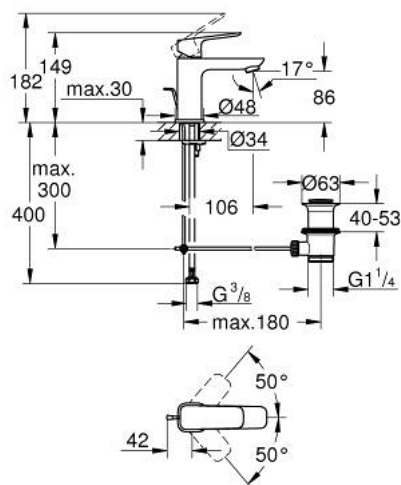

10 169 400 00 GROHE CUBE0 JEDNORUČNA MIJEŠALICA ZA UMIVAONIK 3/8" S-VELIČINA

OPIS PROIZVODA

- Colour: chrome
- instalacija na 1 otvor
- metalna ručica
- GROHE SilkMove keramička kartuša 28 mm
- prilagodiv limitator protoka vode
- sa limitatorom temperature
- GROHE EcoJoy tehnologija upotrebe manje količine vode i savršenog protoka
- maximum flow rate (at 3 bar): 5 l/min
- GROHE FastFixation instalacijski sustav
- odjeljni set, skočni 1 1/4"
- fleksibilne spojne cijevi

10 169 400 00 GROHE CUBEO JEDNORUČNA MIJEŠALICA ZA UMIVAONIK 3/8" S-VELIČINA

REZERVNI DIJELOVI, siječnja 2023 – now

- 1: Cubeo Lever (Br. narudžbe 1060130000)
- 2: Kapica (Br. narudžbe 46581000)
- 3: Prsten za učvršćivanje (Br. narudžbe 07419000)
- 4: Kartuša (Br. narudžbe 46580000)
- 5: Perlator (Br. narudžbe 48159000)
- 6: Sprava za podizanje (Br. narudžbe 65936PD0)
- 7: Cubeo Rosette (Br. narudžbe 1060150000)
- 8: Kontra matica (Br. narudžbe 46249000)
- 9: Odljevni set 1 1/4" (Br. narudžbe 28910000)
- 9.1: Utičnica (Br. narudžbe 07182000)
- 9.2: Ekscentrična šipka (Br. narudžbe 07052000)
- 10: Ekscentrična šipka (Br. narudžbe 07341000)*
- 11: Ključ za ugradnju (Br. narudžbe 19017000)*