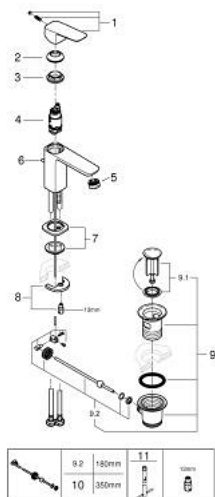

10 169 424 30 GROHE CUBE0 JEDNORUČNA MIJEŠALICA ZA UMIVAONIK 3/8" S-VELIČINA

OPIS PROIZVODA

- Colour: matte black
- instalacija na 1 otvor
- metalna ručica
- GROHE SilkMove keramička kartuša 28 mm
- prilagodiv limitator protoka vode
- sa limitatorom temperature
- GROHE EcoJoy tehnologija upotrebe manje količine vode i savršenog protoka
- maximum flow rate (at 3 bar): 5 l/min
- GROHE FastFixation instalacijski sustav
- odjeljni set, skočni 1 1/4"
- fleksibilne spojne cijevi

10 169 424 30 GROHE CUBEO JEDNORUČNA MIJEŠALICA ZA UMIVAONIK 3/8" S-VELIČINA

REZERVNI DIJELOVI, siječnja 2023 – now

- 1: Cubeo Lever (Br. narudžbe 1060132430)
 - 2: Kapica (Br. narudžbe 465812430)
 - 3: Prsten za učvršćivanje (Br. narudžbe 07419000)
 - 4: Kartuša (Br. narudžbe 46580000)
 - 5: Perlator (Br. narudžbe 481592430)
 - 6: lift rod (Br. narudžbe 659362430)
 - 7: Cubeo Rosette (Br. narudžbe 1060152430)
 - 8: Kontra matica (Br. narudžbe 46249000)
 - 9: Odljevni set 1 1/4" (Br. narudžbe 289102430)
 - 9.1: Utičnica (Br. narudžbe 071822430)
 - 9.2: Ekscentrična šipka (Br. narudžbe 07052000)
 - 10: Ekscentrična šipka (Br. narudžbe 07341000)*
 - 11: Ključ za ugradnju (Br. narudžbe 19017000)*
- * Izborni dodaci