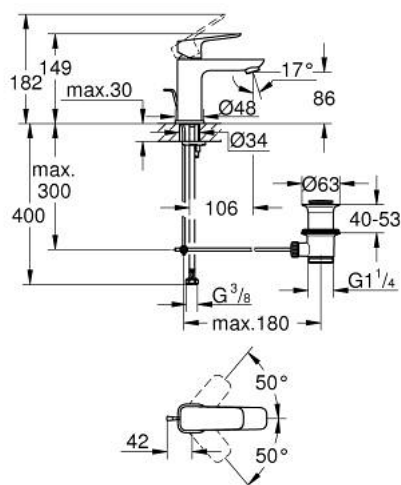

10 169 424 30 GROHE CUBE0 JEDNORUČNA MIJEŠALICA ZA UMIVAONIK 3/8" S-VELIČINA

OPIS PROIZVODA

- Colour: matte black
- instalacija na 1 otvor
- metalna ručica
- GROHE SilkMove keramička kartuša 28 mm
- prilagodiv limitator protoka vode
- sa limitatorom temperature
- GROHE EcoJoy tehnologija upotrebe manje količine vode i savršenog protoka
- maximum flow rate (at 3 bar): 5 l/min
- GROHE FastFixation instalacijski sustav
- odjeljni set, skočni 1 1/4"
- fleksibilne spojne cijevi

10 169 424 30 GROHE CUBEO JEDNORUČNA MIJEŠALICA ZA UMIVAONIK 3/8" S-VELIČINA

REZERVNI DIJELOVI, siječnja 2023 – now

- 1: Cubeo Lever (Br. narudžbe 1060132430)
 - 2: Kapica (Br. narudžbe 465812430)
 - 3: Prsten za učvršćivanje (Br. narudžbe 07419000)
 - 4: Kartuša (Br. narudžbe 46580000)
 - 5: Perlator (Br. narudžbe 481592430)
 - 6: lift rod (Br. narudžbe 659362430)
 - 7: Cubeo Rosette (Br. narudžbe 1060152430)
 - 8: Kontra matica (Br. narudžbe 46249000)
 - 9: Odljevni set 1 1/4" (Br. narudžbe 289102430)
 - 9.1: Utičnica (Br. narudžbe 071822430)
 - 9.2: Ekscentrična šipka (Br. narudžbe 07052000)
 - 10: Ekscentrična šipka (Br. narudžbe 07341000)*
 - 11: Ključ za ugradnju (Br. narudžbe 19017000)*
- * Izborni dodaci