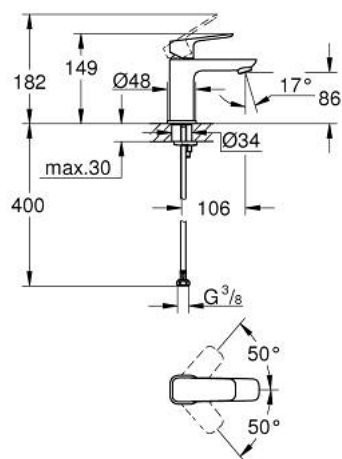

## 10 169 900 00 GROHE CUBEO JEDNORUČNA MIJEŠALICA ZA UMIVAONIK 3/8" S-VELIČINA

### OPIS PROIZVODA

- Colour: chrome
- instalacija na 1 otvor
- metalna ručica
- GROHE SilkMove keramička kartuša 28 mm
- prilagodiv limitator protoka vode
- sa limitatorom temperature
- GROHE EcoJoy tehnologija upotrebe manje količine vode i savršenog protoka
- maximum flow rate (at 3 bar): 5 l/min
- GROHE FastFixation instalacijski sustav
- glatko tijelo
- fleksibilne spojne cijevi

### REZERVNI DIJELOVI, siječnja 2023 – now

- 1: Cubeo Lever (Br. narudžbe 1060130000)
- 2: Kapica (Br. narudžbe 46581000)
- 3: Prsten za učvršćivanje (Br. narudžbe 07419000)
- 4: Kartuša (Br. narudžbe 46580000)
- 5: Perlator (Br. narudžbe 48159000)
- 6: Cubeo Rosette (Br. narudžbe 1060150000)
- 7: Kontra matica (Br. narudžbe 46249000)
- 8: Odvod s pritisni-otvori čepom (Br. narudžbe 65807000)\*
- 9: Ključ za ugradnju (Br. narudžbe 19017000)\*