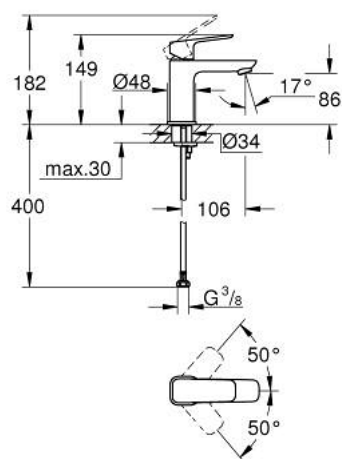

10 169 924 30 GROHE CUBEO JEDNORUČNA MIJEŠALICA ZA UMIVAONIK 3/8" S-VELIČINA

OPIS PROIZVODA

- Colour: matte black
- instalacija na 1 otvor
- metalna ručica
- GROHE SilkMove keramička kartuša 28 mm
- prilagodiv limitator protoka vode
- sa limitatorom temperature
- GROHE EcoJoy tehnologija upotrebe manje količine vode i savršenog protoka
- maximum flow rate (at 3 bar): 5 l/min
- GROHE FastFixation instalacijski sustav
- glatko tijelo
- fleksibilne spojne cijevi

10 169 924 30 GROHE CUBEO JEDNORUČNA MIJEŠALICA ZA UMIVAONIK 3/8" S-VELIČINA

REZERVNI DIJELOVI, siječnja 2023 – now

- 1: Cubeo Lever (Br. narudžbe 1060132430)
- 2: Kapica (Br. narudžbe 465812430)
- 3: Prsten za učvršćivanje (Br. narudžbe 07419000)
- 4: Kartuša (Br. narudžbe 46580000)
- 5: Perlator (Br. narudžbe 481592430)
- 6: Cubeo Rosette (Br. narudžbe 1060152430)
- 7: Kontra matica (Br. narudžbe 46249000)
- 8: Odvod s pritisni-otvori čepom (Br. narudžbe 658072430)*
- 9: Ključ za ugradnju (Br. narudžbe 19017000)*