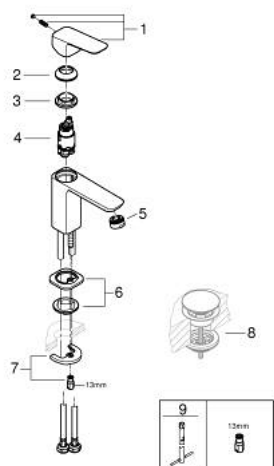

10 169 924 30 GROHE CUBEO JEDNORUČNA MIJEŠALICA ZA UMIVAONIK 3/8" S-VELIČINA

OPIS PROIZVODA

- Colour: matte black
- instalacija na 1 otvor
- metalna ručica
- GROHE SilkMove keramička kartuša 28 mm
- prilagodiv limitator protoka vode
- sa limitatorom temperature
- GROHE EcoJoy tehnologija upotrebe manje količine vode i savršenog protoka
- maximum flow rate (at 3 bar): 5 l/min
- GROHE FastFixation instalacijski sustav
- glatko tijelo
- fleksibilne spojne cijevi

10 169 924 30 GROHE CUBEO JEDNORUČNA MIJEŠALICA ZA UMIVAONIK 3/8" S-VELIČINA

REZERVNI DIJELOVI, siječnja 2023 – now

- 1: Cubeo Lever (Br. narudžbe 1060132430)
- 2: Kapica (Br. narudžbe 465812430)
- 3: Prsten za učvršćivanje (Br. narudžbe 07419000)
- 4: Kartuša (Br. narudžbe 46580000)
- 5: Perlator (Br. narudžbe 481592430)
- 6: Cubeo Rosette (Br. narudžbe 1060152430)
- 7: Kontra matica (Br. narudžbe 46249000)
- 8: Odvod s pritisni-otvori čepom (Br. narudžbe 658072430)*
- 9: Ključ za ugradnju (Br. narudžbe 19017000)*