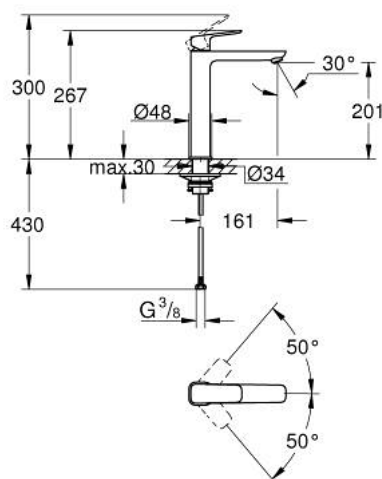

10 172 900 00 GROHE CUBE0 JEDNORUČNA MIJEŠALICA ZA UMIVAONIK 1/2" XL-VELIČINA

OPIS PROIZVODA

- Colour: chrome
- instalacija na 1 otvor
- za samostojeće umivaonike
- metalna ručica
- GROHE SilkMove keramička kartuša 28 mm
- prilagodiv limitator protoka vode
- sa limitatorom temperature
- GROHE EcoJoy tehnologija upotrebe manje količine vode i savršenog protoka
- maximum flow rate (at 3 bar): 5 l/min
- GROHE AquaGuide prilagodiv perlator
- GROHE FastFixation instalacijski sustav
- glatko tijelo
- fleksibilne spojne cijevi

10 172 900 00 **GROHE CUBEO JEDNORUČNA MIJEŠALICA ZA UMIVAONIK 1/2"**
XL-VELIČINA

REZERVNI DIJELOVI, siječnja 2023 – now

- 1: Cubeo Lever (Br. narudžbe 1060130000)
- 2: Kapica (Br. narudžbe 46581000)
- 3: Prsten za učvršćivanje (Br. narudžbe 07419000)
- 4: Kartuša (Br. narudžbe 46580000)
- 5: Regulator mlaza (Br. narudžbe 46837000)
- 6: escutcheon (Br. narudžbe 1060160000)
- 7: Potporna ploča (Br. narudžbe 05334000)
- 8: Sklop za učvršćivanje držača (Br. narudžbe 48384000)
- 9: Odvod s pritisni-otvori čepom (Br. narudžbe 65807000)*