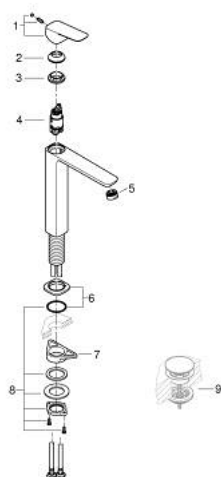

10 172 900 00 GROHE CUBE0 JEDNORUČNA MIJEŠALICA ZA UMIVAONIK 1/2" XL-VELIČINA

OPIS PROIZVODA

- Colour: chrome
- instalacija na 1 otvor
- za samostojeće umivaonike
- metalna ručica
- GROHE SilkMove keramička kartuša 28 mm
- prilagodiv limitator protoka vode
- sa limitatorom temperature
- GROHE EcoJoy tehnologija upotrebe manje količine vode i savršenog protoka
- maximum flow rate (at 3 bar): 5 l/min
- GROHE AquaGuide prilagodiv perlator
- GROHE FastFixation instalacijski sustav
- glatko tijelo
- fleksibilne spojne cijevi

10 172 900 00 **GROHE CUBEO JEDNORUČNA MIJEŠALICA ZA UMIVAONIK 1/2"**
XL-VELIČINA

REZERVNI DIJELOVI, siječnja 2023 – now

- 1: Cubeo Lever (Br. narudžbe 1060130000)
- 2: Kapica (Br. narudžbe 46581000)
- 3: Prsten za učvršćivanje (Br. narudžbe 07419000)
- 4: Kartuša (Br. narudžbe 46580000)
- 5: Regulator mlaza (Br. narudžbe 46837000)
- 6: escutcheon (Br. narudžbe 1060160000)
- 7: Potporna ploča (Br. narudžbe 05334000)
- 8: Sklop za učvršćivanje držača (Br. narudžbe 48384000)
- 9: Odvod s pritisni-otvori čepom (Br. narudžbe 65807000)*