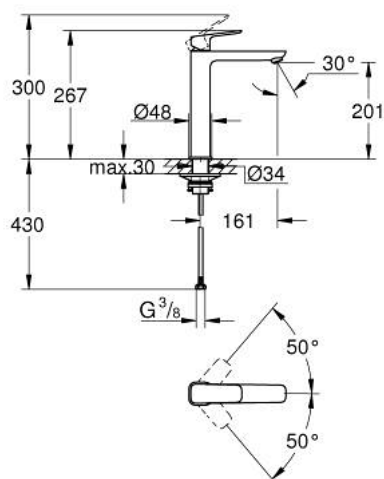

## 10 172 924 30 GROHE CUBE0 JEDNORUČNA MIJEŠALICA ZA UMIVAONIK 1/2" XL-VELIČINA

### OPIS PROIZVODA

- Colour: matte black
- instalacija na 1 otvor
- za samostojeće umivaonike
- metalna ručica
- GROHE SilkMove keramička kartuša 28 mm
- prilagodiv limitator protoka vode
- sa limitatorom temperature
- GROHE EcoJoy tehnologija upotrebe manje količine vode i savršenog protoka
- maximum flow rate (at 3 bar): 5 l/min
- GROHE AquaGuide prilagodiv perlator
- GROHE FastFixation instalacijski sustav
- glatko tijelo
- fleksibilne spojne cijevi

## 10 172 924 30 GROHE CUBEO JEDNORUČNA MIJEŠALICA ZA UMIVAONIK 1/2" XL-VELIČINA

### REZERVNI DIJELOVI, siječnja 2023 – now

- 1: Cubeo Lever (Br. narudžbe 1060132430)
- 2: Kapica (Br. narudžbe 465812430)
- 3: Prsten za učvršćivanje (Br. narudžbe 07419000)
- 4: Kartuša (Br. narudžbe 46580000)
- 5: Regulator mlaza (Br. narudžbe 468372430)
- 6: escutcheon (Br. narudžbe 1060162430)
- 7: Potporna ploča (Br. narudžbe 05334000)
- 8: Sklop za učvršćivanje držača (Br. narudžbe 48384000)
- 9: Odvod s pritisni-otvori čepom (Br. narudžbe 658072430)\*