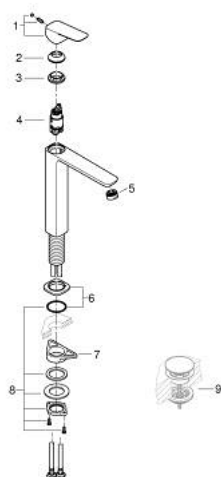

## 10 172 924 30 GROHE CUBE0 JEDNORUČNA MIJEŠALICA ZA UMIVAONIK 1/2" XL-VELIČINA

### OPIS PROIZVODA

- Colour: matte black
- instalacija na 1 otvor
- za samostojeće umivaonike
- metalna ručica
- GROHE SilkMove keramička kartuša 28 mm
- prilagodiv limitator protoka vode
- sa limitatorom temperature
- GROHE EcoJoy tehnologija upotrebe manje količine vode i savršenog protoka
- maximum flow rate (at 3 bar): 5 l/min
- GROHE AquaGuide prilagodiv perlator
- GROHE FastFixation instalacijski sustav
- glatko tijelo
- fleksibilne spojne cijevi

## 10 172 924 30 GROHE CUBEO JEDNORUČNA MIJEŠALICA ZA UMIVAONIK 1/2" XL-VELIČINA

### REZERVNI DIJELOVI, siječnja 2023 – now

- 1: Cubeo Lever (Br. narudžbe 1060132430)
- 2: Kapica (Br. narudžbe 465812430)
- 3: Prsten za učvršćivanje (Br. narudžbe 07419000)
- 4: Kartuša (Br. narudžbe 46580000)
- 5: Regulator mlaza (Br. narudžbe 468372430)
- 6: escutcheon (Br. narudžbe 1060162430)
- 7: Potporna ploča (Br. narudžbe 05334000)
- 8: Sklop za učvršćivanje držača (Br. narudžbe 48384000)
- 9: Odvod s pritisni-otvori čepom (Br. narudžbe 658072430)\*