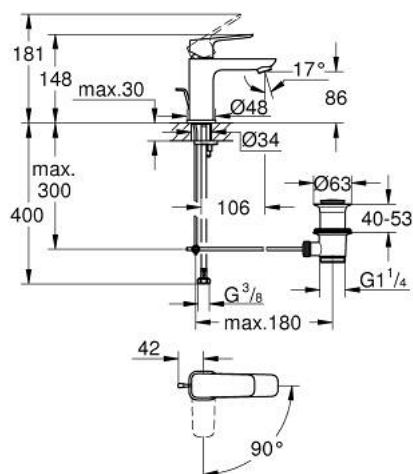

10 173 000 00 GROHE CUBE0 JEDNORUČNA MIJEŠALICA ZA UMIVAONIK 3/8" S-VELIČINA

OPIS PROIZVODA

- Colour: chrome
- instalacija na 1 otvor
- metalna ručica
- GROHE SilkMove keramička kartuša 28 mm
- EcoMode - cold water flow in mid-lever position saves energy
- prilagodiv limitator protoka vode
- sa limitatorom temperature
- GROHE LongLife premaz
- GROHE EcoJoy tehnologija upotrebe manje količine vode i savršenog protoka
- maximum flow rate (at 3 bar): 5 l/min
- GROHE FastFixation instalacijski sustav
- odjevni set, skočni 1 1/4"
- fleksibilne spojne cijevi

10 173 000 00 GROHE CUBEO JEDNORUČNA MIJEŠALICA ZA UMIVAONIK 3/8" S-VELIČINA

REZERVNI DIJELOVI, siječnja 2023 – now

- 1: Cubeo Lever (Br. narudžbe 1060180000)
- 2: Kapica (Br. narudžbe 46581000)
- 3: Prsten za učvršćivanje (Br. narudžbe 07419000)
- 4: Cubeo Cartridge (Br. narudžbe 1060179990)
- 5: Perlator (Br. narudžbe 48159000)
- 6: Sprava za podizanje (Br. narudžbe 65936PD0)
- 7: Cubeo Rosette (Br. narudžbe 1060150000)
- 8: Kontra matica (Br. narudžbe 46249000)
- 9: Odljevni set 1 1/4" (Br. narudžbe 28910000)
- 9.1: Utičnica (Br. narudžbe 07182000)
- 9.2: Ekscentrična šipka (Br. narudžbe 07052000)
- 10: Ključ za ugradnju (Br. narudžbe 19017000)*
- 11: Ekscentrična šipka (Br. narudžbe 07341000)*