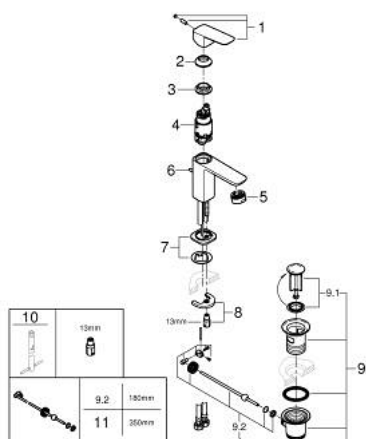

10 173 000 00 **GROHE CUBEO JEDNORUČNA MIJEŠALICA ZA UMIVAONIK 3/8"**
S-VELIČINA

OPIS PROIZVODA

- Colour: chrome
- instalacija na 1 otvor
- metalna ručica
- GROHE SilkMove keramička kartuša 28 mm
- OpenCold - cold water flow in mid-lever position
- prilagodiv limitator protoka vode
- sa limitatorom temperature
- GROHE LongLife premaz
- GROHE EcoJoy tehnologija upotrebe manje količine vode i savršenog protoka
- maximum flow rate (at 3 bar): 5 l/min
- GROHE FastFixation instalacijski sustav
- odljevni set, skočni 1 1/4"
- fleksibilne spojne cijevi

10 173 000 00 GROHE CUBEO JEDNORUČNA MIJEŠALICA ZA UMIVAONIK 3/8" S-VELIČINA

REZERVNI DIJELOVI, siječnja 2023 – now

- 1: Cubeo Lever (Br. narudžbe 1060180000)
- 2: Kapica (Br. narudžbe 46581000)
- 3: Prsten za učvršćivanje (Br. narudžbe 07419000)
- 4: Cubeo Cartridge (Br. narudžbe 1060179990)
- 5: Perlator (Br. narudžbe 48159000)
- 6: Sprava za podizanje (Br. narudžbe 65936PD0)
- 7: Cubeo Rosette (Br. narudžbe 1060150000)
- 8: Kontra matica (Br. narudžbe 46249000)
- 9: Odljevni set 1 1/4" (Br. narudžbe 28910000)
- 9.1: Utičnica (Br. narudžbe 07182000)
- 9.2: Ekscentrična šipka (Br. narudžbe 07052000)
- 10: Ključ za ugradnju (Br. narudžbe 19017000)*
- 11: Ekscentrična šipka (Br. narudžbe 07341000)*