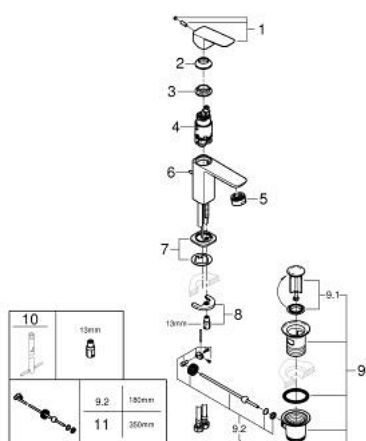

10 173 000 00 GROHE CUBE0 JEDNORUČNA MIJEŠALICA ZA UMIVAONIK 3/8" S-VELIČINA

OPIS PROIZVODA

- Colour: chrome
- instalacija na 1 otvor
- metalna ručica
- GROHE SilkMove keramička kartuša 28 mm
- EcoMode - cold water flow in mid-lever position saves energy
- prilagodiv limitator protoka vode
- sa limitatorom temperature
- GROHE LongLife premaz
- GROHE EcoJoy tehnologija upotrebe manje količine vode i savršenog protoka
- maximum flow rate (at 3 bar): 5 l/min
- GROHE FastFixation instalacijski sustav
- odjevni set, skočni 1 1/4"
- fleksibilne spojne cijevi

10 173 000 00 GROHE CUBEO JEDNORUČNA MIJEŠALICA ZA UMIVAONIK 3/8" S-VELIČINA

REZERVNI DIJELOVI, siječnja 2023 – now

- 1: Cubeo Lever (Br. narudžbe 1060180000)
- 2: Kapica (Br. narudžbe 46581000)
- 3: Prsten za učvršćivanje (Br. narudžbe 07419000)
- 4: Cubeo Cartridge (Br. narudžbe 1060179990)
- 5: Perlator (Br. narudžbe 48159000)
- 6: Sprava za podizanje (Br. narudžbe 65936PD0)
- 7: Cubeo Rosette (Br. narudžbe 1060150000)
- 8: Kontra matica (Br. narudžbe 46249000)
- 9: Odljevni set 1 1/4" (Br. narudžbe 28910000)
- 9.1: Utičnica (Br. narudžbe 07182000)
- 9.2: Ekscentrična šipka (Br. narudžbe 07052000)
- 10: Ključ za ugradnju (Br. narudžbe 19017000)*
- 11: Ekscentrična šipka (Br. narudžbe 07341000)*