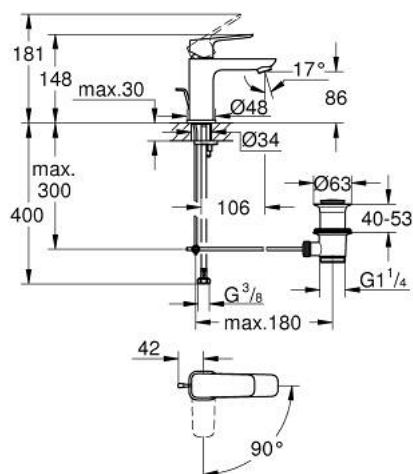

10 173 000 00 **GROHE CUBEO JEDNORUČNA MIJEŠALICA ZA UMIVAONIK 3/8"**
S-VELIČINA

OPIS PROIZVODA

- Colour: chrome
- instalacija na 1 otvor
- metalna ručica
- GROHE SilkMove keramička kartuša 28 mm
- OpenCold - cold water flow in mid-lever position
- prilagodiv limitator protoka vode
- sa limitatorom temperature
- GROHE LongLife premaz
- GROHE EcoJoy tehnologija upotrebe manje količine vode i savršenog protoka
- maximum flow rate (at 3 bar): 5 l/min
- GROHE FastFixation instalacijski sustav
- odljevni set, skočni 1 1/4"
- fleksibilne spojne cijevi

10 173 000 00 GROHE CUBEO JEDNORUČNA MIJEŠALICA ZA UMIVAONIK 3/8" S-VELIČINA

REZERVNI DIJELOVI, siječnja 2023 – now

- 1: Cubeo Lever (Br. narudžbe 1060180000)
- 2: Kapica (Br. narudžbe 46581000)
- 3: Prsten za učvršćivanje (Br. narudžbe 07419000)
- 4: Cubeo Cartridge (Br. narudžbe 1060179990)
- 5: Perlator (Br. narudžbe 48159000)
- 6: Sprava za podizanje (Br. narudžbe 65936PD0)
- 7: Cubeo Rosette (Br. narudžbe 1060150000)
- 8: Kontra matica (Br. narudžbe 46249000)
- 9: Odljevni set 1 1/4" (Br. narudžbe 28910000)
- 9.1: Utičnica (Br. narudžbe 07182000)
- 9.2: Ekscentrična šipka (Br. narudžbe 07052000)
- 10: Ključ za ugradnju (Br. narudžbe 19017000)*
- 11: Ekscentrična šipka (Br. narudžbe 07341000)*