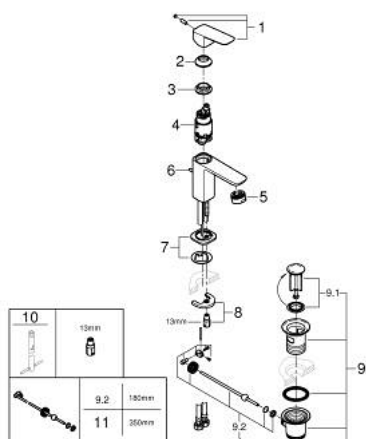

## 10 173 024 30 GROHE CUBE0 JEDNORUČNA MIJEŠALICA ZA UMIVAONIK 3/8" S-VELIČINA

### OPIS PROIZVODA

- Colour: matte black
- instalacija na 1 otvor
- metalna ručica
- GROHE SilkMove keramička kartuša 28 mm
- OpenCold - cold water flow in mid-lever position
- prilagodiv limitator protoka vode
- sa limitatorom temperature
- GROHE EcoJoy tehnologija upotrebe manje količine vode i savršenog protoka
- maximum flow rate (at 3 bar): 5 l/min
- GROHE FastFixation instalacijski sustav
- odljevni set, skočni 1 1/4"
- fleksibilne spojne cijevi

## 10 173 024 30 GROHE CUBEO JEDNORUČNA MIJEŠALICA ZA UMIVAONIK 3/8" S-VELIČINA

### REZERVNI DIJELOVI, siječnja 2023 – now

- 1: lever (Br. narudžbe 1060182430)
- 2: Kapica (Br. narudžbe 465812430)
- 3: Prsten za učvršćivanje (Br. narudžbe 07419000)
- 4: Cubeo Cartridge (Br. narudžbe 1060179990)
- 5: Perlator (Br. narudžbe 481592430)
- 6: lift rod (Br. narudžbe 659362430)
- 7: Cubeo Rosette (Br. narudžbe 1060152430)
- 8: Kontra matica (Br. narudžbe 46249000)
- 9: Odljevni set 1 1/4" (Br. narudžbe 289102430)
- 9.1: Utičnica (Br. narudžbe 071822430)
- 9.2: Ekscentrična šipka (Br. narudžbe 07052000)
- 10: Ključ za ugradnju (Br. narudžbe 19017000)\*
- 11: Ekscentrična šipka (Br. narudžbe 07341000)\*