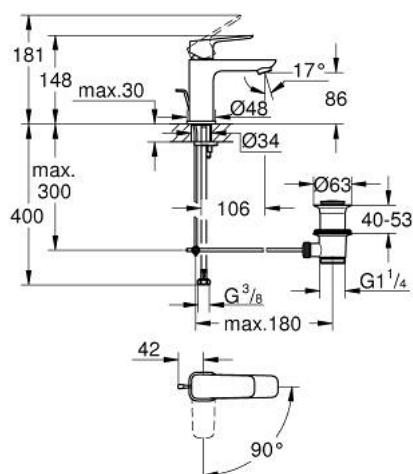

10 173 024 30 GROHE CUBE0 JEDNORUČNA MIJEŠALICA ZA UMIVAONIK 3/8" S-VELIČINA

OPIS PROIZVODA

- Colour: matte black
- instalacija na 1 otvor
- metalna ručica
- GROHE SilkMove keramička kartuša 28 mm
- EcoMode - cold water flow in mid-lever position saves energy
- prilagodiv limitator protoka vode
- sa limitatorom temperature
- GROHE EcoJoy tehnologija upotrebe manje količine vode i savršenog protoka
- maximum flow rate (at 3 bar): 5 l/min
- GROHE FastFixation instalacijski sustav
- odljevni set, skočni 1 1/4"
- fleksibilne spojne cijevi

10 173 024 30 GROHE CUBEO JEDNORUČNA MIJEŠALICA ZA UMIVAONIK 3/8" S-VELIČINA

REZERVNI DIJELOVI, siječnja 2023 – now

- 1: lever (Br. narudžbe 1060182430)
- 2: Kapica (Br. narudžbe 465812430)
- 3: Prsten za učvršćivanje (Br. narudžbe 07419000)
- 4: Cubeo Cartridge (Br. narudžbe 1060179990)
- 5: Perlator (Br. narudžbe 481592430)
- 6: lift rod (Br. narudžbe 659362430)
- 7: Cubeo Rosette (Br. narudžbe 1060152430)
- 8: Kontra matica (Br. narudžbe 46249000)
- 9: Odljevni set 1 1/4" (Br. narudžbe 289102430)
- 9.1: Utičnica (Br. narudžbe 071822430)
- 9.2: Ekscentrična šipka (Br. narudžbe 07052000)
- 10: Ključ za ugradnju (Br. narudžbe 19017000)*
- 11: Ekscentrična šipka (Br. narudžbe 07341000)*