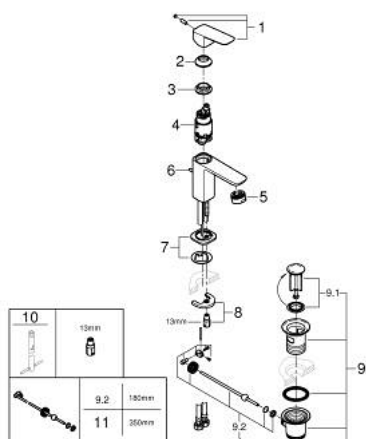

10 173 024 30 GROHE CUBEO JEDNORUČNA MIJEŠALICA ZA UMIVAONIK 3/8" S-VELIČINA

REZERVNI DIJELOVI, siječnja 2023 – now

- 1: lever (Br. narudžbe 1060182430)
- 2: Kapica (Br. narudžbe 465812430)
- 3: Prsten za učvršćivanje (Br. narudžbe 07419000)
- 4: Cubeo Cartridge (Br. narudžbe 1060179990)
- 5: Perlator (Br. narudžbe 481592430)
- 6: lift rod (Br. narudžbe 659362430)
- 7: Cubeo Rosette (Br. narudžbe 1060152430)
- 8: Kontra matica (Br. narudžbe 46249000)
- 9: Odljevni set 1 1/4" (Br. narudžbe 289102430)
- 9.1: Utičnica (Br. narudžbe 071822430)
- 9.2: Ekscentrična šipka (Br. narudžbe 07052000)
- 10: Ključ za ugradnju (Br. narudžbe 19017000)*
- 11: Ekscentrična šipka (Br. narudžbe 07341000)*

* Izborni dodaci