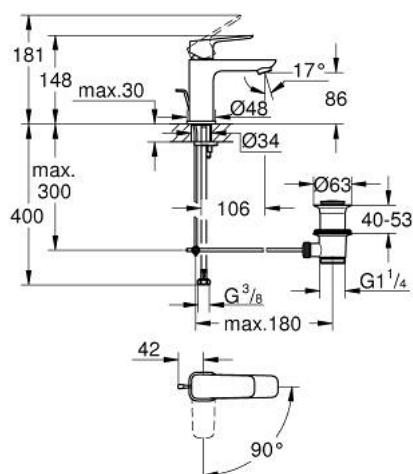

## 10 173 024 30 GROHE CUBE0 JEDNORUČNA MIJEŠALICA ZA UMIVAONIK 3/8" S-VELIČINA

### OPIS PROIZVODA

- Colour: matte black
- instalacija na 1 otvor
- metalna ručica
- GROHE SilkMove keramička kartuša 28 mm
- OpenCold - cold water flow in mid-lever position
- prilagodiv limitator protoka vode
- sa limitatorom temperature
- GROHE EcoJoy tehnologija upotrebe manje količine vode i savršenog protoka
- maximum flow rate (at 3 bar): 5 l/min
- GROHE FastFixation instalacijski sustav
- odljevni set, skočni 1 1/4"
- fleksibilne spojne cijevi

## 10 173 024 30 GROHE CUBEO JEDNORUČNA MIJEŠALICA ZA UMIVAONIK 3/8" S-VELIČINA

### REZERVNI DIJELOVI, siječnja 2023 – now

- 1: lever (Br. narudžbe 1060182430)
- 2: Kapica (Br. narudžbe 465812430)
- 3: Prsten za učvršćivanje (Br. narudžbe 07419000)
- 4: Cubeo Cartridge (Br. narudžbe 1060179990)
- 5: Perlator (Br. narudžbe 481592430)
- 6: lift rod (Br. narudžbe 659362430)
- 7: Cubeo Rosette (Br. narudžbe 1060152430)
- 8: Kontra matica (Br. narudžbe 46249000)
- 9: Odljevni set 1 1/4" (Br. narudžbe 289102430)
- 9.1: Utičnica (Br. narudžbe 071822430)
- 9.2: Ekscentrična šipka (Br. narudžbe 07052000)
- 10: Ključ za ugradnju (Br. narudžbe 19017000)\*
- 11: Ekscentrična šipka (Br. narudžbe 07341000)\*