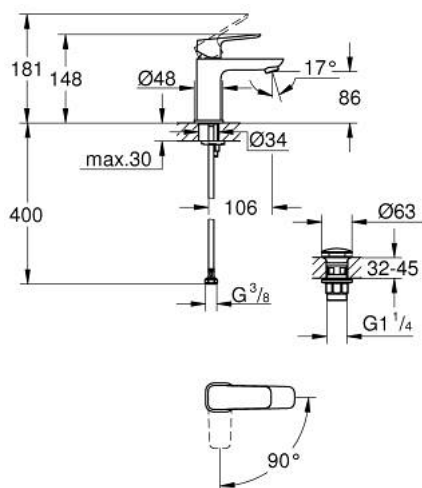

## 10 173 200 00 GROHE CUBE0 JEDNORUČNA MIJEŠALICA ZA UMIVAONIK 3/8" S-VELIČINA

### OPIS PROIZVODA

- Colour: chrome
- instalacija na 1 otvor
- metalna ručica
- GROHE SilkMove keramička kartuša 28 mm
- EcoMode - cold water flow in mid-lever position saves energy
- prilagodiv limitator protoka vode
- sa limitatorom temperature
- GROHE LongLife premaz
- GROHE EcoJoy tehnologija upotrebe manje količine vode i savršenog protoka
- maximum flow rate (at 3 bar): 5 l/min
- GROHE FastFixation instalacijski sustav
- glatko tijelo s pop-up sifonom
- fleksibilne spojne cijevi

## 10 173 200 00 GROHE CUBEO JEDNORUČNA MIJEŠALICA ZA UMIVAONIK 3/8" S-VELIČINA

### REZERVNI DIJELOVI, siječnja 2023 – now

- 1: Cubeo Lever (Br. narudžbe 1060180000)
- 2: Kapica (Br. narudžbe 46581000)
- 3: Prsten za učvršćivanje (Br. narudžbe 07419000)
- 4: Cubeo Cartridge (Br. narudžbe 1060179990)
- 5: Perlator (Br. narudžbe 48159000)
- 6: Cubeo Rosette (Br. narudžbe 1060150000)
- 7: Kontra matica (Br. narudžbe 46249000)
- 8: Odvod s pritisni-otvori čepom (Br. narudžbe 65807000)
- 9: Ključ za ugradnju (Br. narudžbe 19017000)\*