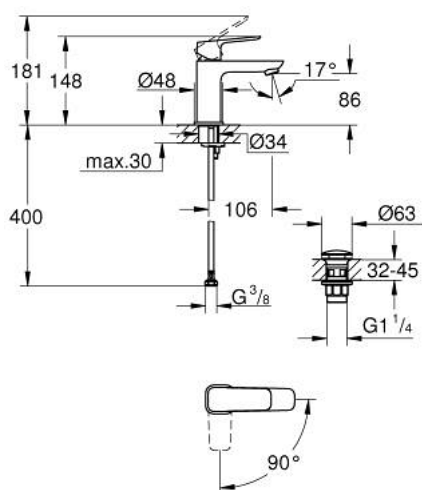

## 10 173 200 00 GROHE CUBE0 JEDNORUČNA MIJEŠALICA ZA UMIVAONIK 3/8" S-VELIČINA

### OPIS PROIZVODA

- Colour: chrome
- instalacija na 1 otvor
- metalna ručica
- GROHE SilkMove keramička kartuša 28 mm
- OpenCold - cold water flow in mid-lever position
- prilagodiv limitator protoka vode
- sa limitatorom temperature
- GROHE LongLife premaz
- GROHE EcoJoy tehnologija upotrebe manje količine vode i savršenog protoka
- maximum flow rate (at 3 bar): 5 l/min
- GROHE FastFixation instalacijski sustav
- glatko tijelo s pop-up sifonom
- fleksibilne spojne cijevi

## 10 173 200 00 GROHE CUBEO JEDNORUČNA MIJEŠALICA ZA UMIVAONIK 3/8" S-VELIČINA

### REZERVNI DIJELOVI, siječnja 2023 – now

- 1: Cubeo Lever (Br. narudžbe 1060180000)
- 2: Kapica (Br. narudžbe 46581000)
- 3: Prsten za učvršćivanje (Br. narudžbe 07419000)
- 4: Cubeo Cartridge (Br. narudžbe 1060179990)
- 5: Perlator (Br. narudžbe 48159000)
- 6: Cubeo Rosette (Br. narudžbe 1060150000)
- 7: Kontra matica (Br. narudžbe 46249000)
- 8: Odvod s pritisni-otvori čepom (Br. narudžbe 65807000)
- 9: Ključ za ugradnju (Br. narudžbe 19017000)\*