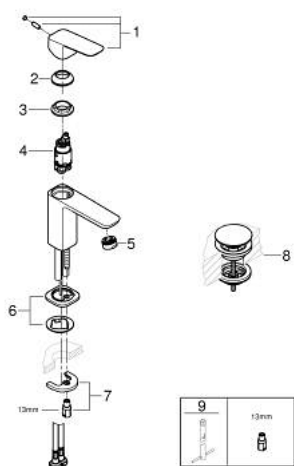

## 10 173 200 00 GROHE CUBE0 JEDNORUČNA MIJEŠALICA ZA UMIVAONIK 3/8" S-VELIČINA

### OPIS PROIZVODA

- Colour: chrome
- instalacija na 1 otvor
- metalna ručica
- GROHE SilkMove keramička kartuša 28 mm
- EcoMode - cold water flow in mid-lever position saves energy
- prilagodiv limitator protoka vode
- sa limitatorom temperature
- GROHE LongLife premaz
- GROHE EcoJoy tehnologija upotrebe manje količine vode i savršenog protoka
- maximum flow rate (at 3 bar): 5 l/min
- GROHE FastFixation instalacijski sustav
- glatko tijelo s pop-up sifonom
- fleksibilne spojne cijevi

## 10 173 200 00 GROHE CUBEO JEDNORUČNA MIJEŠALICA ZA UMIVAONIK 3/8" S-VELIČINA

### REZERVNI DIJELOVI, siječnja 2023 – now

- 1: Cubeo Lever (Br. narudžbe 1060180000)
- 2: Kapica (Br. narudžbe 46581000)
- 3: Prsten za učvršćivanje (Br. narudžbe 07419000)
- 4: Cubeo Cartridge (Br. narudžbe 1060179990)
- 5: Perlator (Br. narudžbe 48159000)
- 6: Cubeo Rosette (Br. narudžbe 1060150000)
- 7: Kontra matica (Br. narudžbe 46249000)
- 8: Odvod s pritisni-otvori čepom (Br. narudžbe 65807000)
- 9: Ključ za ugradnju (Br. narudžbe 19017000)\*