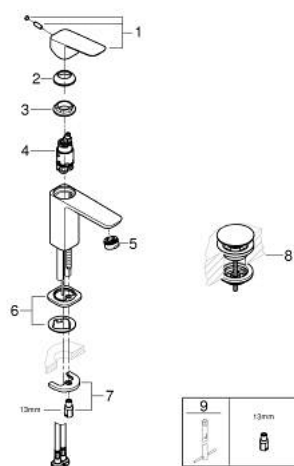

## 10 173 200 00 GROHE CUBE0 JEDNORUČNA MIJEŠALICA ZA UMIVAONIK 3/8" S-VELIČINA

### OPIS PROIZVODA

- Colour: chrome
- instalacija na 1 otvor
- metalna ručica
- GROHE SilkMove keramička kartuša 28 mm
- OpenCold - cold water flow in mid-lever position
- prilagodiv limitator protoka vode
- sa limitatorom temperature
- GROHE LongLife premaz
- GROHE EcoJoy tehnologija upotrebe manje količine vode i savršenog protoka
- maximum flow rate (at 3 bar): 5 l/min
- GROHE FastFixation instalacijski sustav
- glatko tijelo s pop-up sifonom
- fleksibilne spojne cijevi

## 10 173 200 00 GROHE CUBEO JEDNORUČNA MIJEŠALICA ZA UMIVAONIK 3/8" S-VELIČINA

### REZERVNI DIJELOVI, siječnja 2023 – now

- 1: Cubeo Lever (Br. narudžbe 1060180000)
- 2: Kapica (Br. narudžbe 46581000)
- 3: Prsten za učvršćivanje (Br. narudžbe 07419000)
- 4: Cubeo Cartridge (Br. narudžbe 1060179990)
- 5: Perlator (Br. narudžbe 48159000)
- 6: Cubeo Rosette (Br. narudžbe 1060150000)
- 7: Kontra matica (Br. narudžbe 46249000)
- 8: Odvod s pritisni-otvori čepom (Br. narudžbe 65807000)
- 9: Ključ za ugradnju (Br. narudžbe 19017000)\*