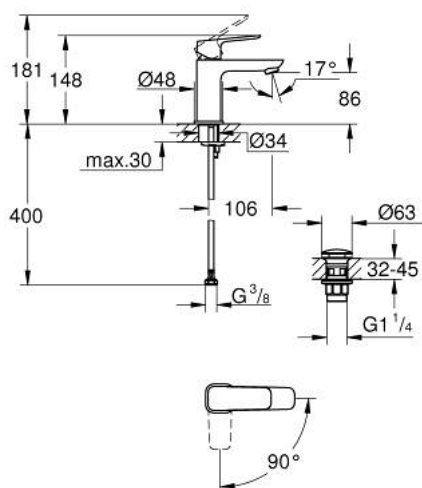

10 173 224 30 GROHE CUBE0 JEDNORUČNA MIJEŠALICA ZA UMIVAONIK 3/8" S-VELIČINA

OPIS PROIZVODA

- Colour: matte black
- instalacija na 1 otvor
- metalna ručica
- GROHE SilkMove keramička kartuša 28 mm
- EcoMode - cold water flow in mid-lever position saves energy
- prilagodiv limitator protoka vode
- sa limitatorom temperature
- GROHE EcoJoy tehnologija upotrebe manje količine vode i savršenog protoka
- maximum flow rate (at 3 bar): 5 l/min
- GROHE FastFixation instalacijski sustav
- glatko tijelo s pop-up sifonom
- fleksibilne spojne cijevi

10 173 224 30 GROHE CUBE0 JEDNORUČNA MIJEŠALICA ZA UMIVAONIK 3/8" S-VELIČINA

REZERVNI DIJELOVI, siječnja 2023 – now

- 1: lever (Br. narudžbe 1060182430)
- 2: Kapica (Br. narudžbe 465812430)
- 3: Prsten za učvršćivanje (Br. narudžbe 07419000)
- 4: Cubeo Catridge (Br. narudžbe 1060179990)
- 5: Perlator (Br. narudžbe 481592430)
- 6: Cubeo Rosette (Br. narudžbe 1060152430)
- 7: Kontra matica (Br. narudžbe 46249000)
- 8: Odvod s pritisni-otvori čepom (Br. narudžbe 658072430)
- 9: Ključ za ugradnju (Br. narudžbe 19017000)*