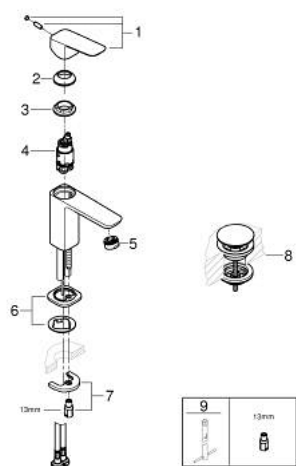

10 173 224 30 GROHE CUBE0 JEDNORUČNA MIJEŠALICA ZA UMIVAONIK 3/8" S-VELIČINA

REZERVNI DIJELOVI, siječnja 2023 – now

- 1: lever (Br. narudžbe 1060182430)
- 2: Kapica (Br. narudžbe 465812430)
- 3: Prsten za učvršćivanje (Br. narudžbe 07419000)
- 4: Cubeo Cartridge (Br. narudžbe 1060179990)
- 5: Perlator (Br. narudžbe 481592430)
- 6: Cubeo Rosette (Br. narudžbe 1060152430)
- 7: Kontra matica (Br. narudžbe 46249000)
- 8: Odvod s pritisni-otvori čepom (Br. narudžbe 658072430)
- 9: Ključ za ugradnju (Br. narudžbe 19017000)*

* Izborni dodaci