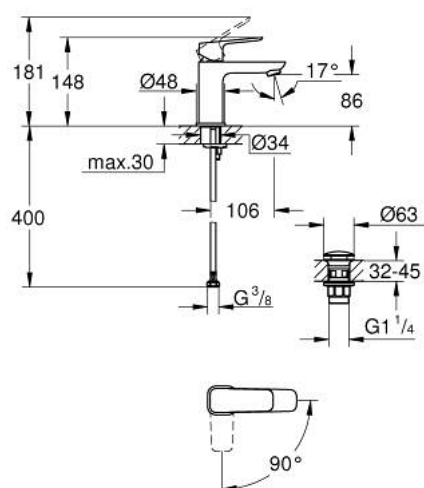

## 10 173 224 30 GROHE CUBE0 JEDNORUČNA MIJEŠALICA ZA UMIVAONIK 3/8" S-VELIČINA

### OPIS PROIZVODA

- Colour: matte black
- instalacija na 1 otvor
- metalna ručica
- GROHE SilkMove keramička kartuša 28 mm
- OpenCold - cold water flow in mid-lever position
- prilagodiv limitator protoka vode
- sa limitatorom temperature
- GROHE EcoJoy tehnologija upotrebe manje količine vode i savršenog protoka
- maximum flow rate (at 3 bar): 5 l/min
- GROHE FastFixation instalacijski sustav
- glatko tijelo s pop-up sifonom
- fleksibilne spojne cijevi

### REZERVNI DIJELOVI, siječnja 2023 – now

- 1: lever (Br. narudžbe 1060182430)
- 2: Kapica (Br. narudžbe 465812430)
- 3: Prsten za učvršćivanje (Br. narudžbe 07419000)
- 4: Cubeo Cartridge (Br. narudžbe 1060179990)
- 5: Perlator (Br. narudžbe 481592430)
- 6: Cubeo Rosette (Br. narudžbe 1060152430)
- 7: Kontra matica (Br. narudžbe 46249000)
- 8: Odvod s pritisni-otvori čepom (Br. narudžbe 658072430)
- 9: Ključ za ugradnju (Br. narudžbe 19017000)\*