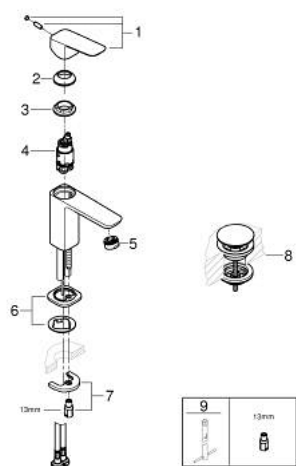

## 10 173 224 30 GROHE CUBE0 JEDNORUČNA MIJEŠALICA ZA UMIVAONIK 3/8" S-VELIČINA

### OPIS PROIZVODA

- Colour: matte black
- instalacija na 1 otvor
- metalna ručica
- GROHE SilkMove keramička kartuša 28 mm
- OpenCold - cold water flow in mid-lever position
- prilagodiv limitator protoka vode
- sa limitatorom temperature
- GROHE EcoJoy tehnologija upotrebe manje količine vode i savršenog protoka
- maximum flow rate (at 3 bar): 5 l/min
- GROHE FastFixation instalacijski sustav
- glatko tijelo s pop-up sifonom
- fleksibilne spojne cijevi

### REZERVNI DIJELOVI, siječnja 2023 – now

- 1: lever (Br. narudžbe 1060182430)
- 2: Kapica (Br. narudžbe 465812430)
- 3: Prsten za učvršćivanje (Br. narudžbe 07419000)
- 4: Cubeo Cartridge (Br. narudžbe 1060179990)
- 5: Perlator (Br. narudžbe 481592430)
- 6: Cubeo Rosette (Br. narudžbe 1060152430)
- 7: Kontra matica (Br. narudžbe 46249000)
- 8: Odvod s pritisni-otvori čepom (Br. narudžbe 658072430)
- 9: Ključ za ugradnju (Br. narudžbe 19017000)\*