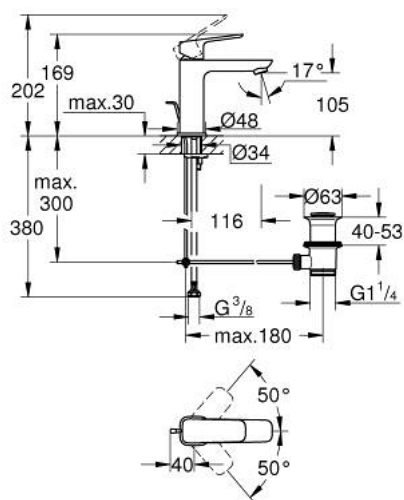

10 174 900 00 GROHE CUBE0 JEDNORUČNA MIJEŠALICA ZA UMIVAONIK 1/2" M-VELIČINA

OPIS PROIZVODA

- Colour: chrome
- instalacija na 1 otvor
- metalna ručica
- GROHE SilkMove keramička kartuša 28 mm
- prilagodiv limitator protoka vode
- sa limitatorom temperature
- GROHE EcoJoy tehnologija upotrebe manje količine vode i savršenog protoka
- maximum flow rate (at 3 bar): 5 l/min
- GROHE FastFixation instalacijski sustav
- odljevni set, skočni 1 1/4"
- fleksibilne spojne cijevi

10 174 900 00 GROHE CUBE0 JEDNORUČNA MIJEŠALICA ZA UMIVAONIK 1/2" M-VELIČINA

REZERVNI DIJELOVI, siječnja 2023 – now

- 1: Cubeo Lever (Br. narudžbe 1060130000)
- 2: Kapica (Br. narudžbe 46581000)
- 3: Prsten za učvršćivanje (Br. narudžbe 07419000)
- 4: Kartuša (Br. narudžbe 46580000)
- 5: Perlator (Br. narudžbe 48159000)
- 6: Sprava za podizanje (Br. narudžbe 65936PD0)
- 7: Cubeo Rosette (Br. narudžbe 1060150000)
- 8: Kontra matica (Br. narudžbe 46249000)
- 9: Odljevni set 1 1/4" (Br. narudžbe 28910000)
- 9.1: Utičnica (Br. narudžbe 07182000)
- 9.2: Ekscentrična šipka (Br. narudžbe 07052000)
- 10: Ekscentrična šipka (Br. narudžbe 07341000)*
- 11: Ključ za ugradnju (Br. narudžbe 19017000)*