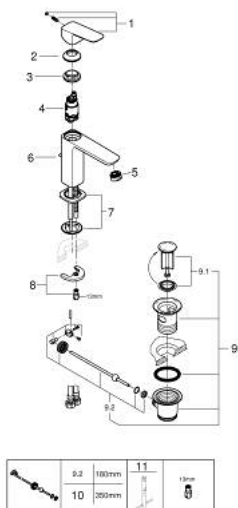

10 174 900 00 GROHE CUBE0 JEDNORUČNA MIJEŠALICA ZA UMIVAONIK 1/2" M-VELIČINA

OPIS PROIZVODA

- Colour: chrome
- instalacija na 1 otvor
- metalna ručica
- GROHE SilkMove keramička kartuša 28 mm
- prilagodiv limitator protoka vode
- sa limitatorom temperature
- GROHE EcoJoy tehnologija upotrebe manje količine vode i savršenog protoka
- maximum flow rate (at 3 bar): 5 l/min
- GROHE FastFixation instalacijski sustav
- odljevni set, skočni 1 1/4"
- fleksibilne spojne cijevi

10 174 900 00 GROHE CUBE0 JEDNORUČNA MIJEŠALICA ZA UMIVAONIK 1/2" M-VELIČINA

REZERVNI DIJELOVI, siječnja 2023 – now

- 1: Cubeo Lever (Br. narudžbe 1060130000)
- 2: Kapica (Br. narudžbe 46581000)
- 3: Prsten za učvršćivanje (Br. narudžbe 07419000)
- 4: Kartuša (Br. narudžbe 46580000)
- 5: Perlator (Br. narudžbe 48159000)
- 6: Sprava za podizanje (Br. narudžbe 65936PD0)
- 7: Cubeo Rosette (Br. narudžbe 1060150000)
- 8: Kontra matica (Br. narudžbe 46249000)
- 9: Odljevni set 1 1/4" (Br. narudžbe 28910000)
- 9.1: Utičnica (Br. narudžbe 07182000)
- 9.2: Ekscentrična šipka (Br. narudžbe 07052000)
- 10: Ekscentrična šipka (Br. narudžbe 07341000)*
- 11: Ključ za ugradnju (Br. narudžbe 19017000)*