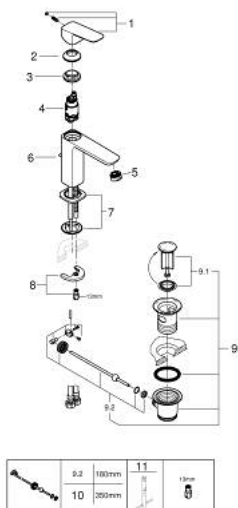

## 10 174 924 30 GROHE CUBEO JEDNORUČNA MIJEŠALICA ZA UMIVAONIK 1/2" M-VELIČINA

### OPIS PROIZVODA

- Colour: matte black
- instalacija na 1 otvor
- metalna ručica
- GROHE SilkMove keramička kartuša 28 mm
- prilagodiv limitator protoka vode
- sa limitatorom temperature
- GROHE EcoJoy tehnologija upotrebe manje količine vode i savršenog protoka
- maximum flow rate (at 3 bar): 5 l/min
- GROHE FastFixation instalacijski sustav
- odljevni set, skočni 1 1/4"
- fleksibilne spojne cijevi

### REZERVNI DIJELOVI, siječnja 2023 – now

- 1: Cubeo Lever (Br. narudžbe 1060132430)
- 2: Kapica (Br. narudžbe 465812430)
- 3: Prsten za učvršćivanje (Br. narudžbe 07419000)
- 4: Kartuša (Br. narudžbe 46580000)
- 5: Perlator (Br. narudžbe 481592430)
- 6: lift rod (Br. narudžbe 659362430)
- 7: Cubeo Rosette (Br. narudžbe 1060152430)
- 8: Kontra matica (Br. narudžbe 46249000)
- 9: Odljevni set 1 1/4" (Br. narudžbe 289102430)
- 9.1: Utičnica (Br. narudžbe 071822430)
- 9.2: Ekscentrična šipka (Br. narudžbe 07052000)
- 10: Ekscentrična šipka (Br. narudžbe 07341000)\*
- 11: Ključ za ugradnju (Br. narudžbe 19017000)\*