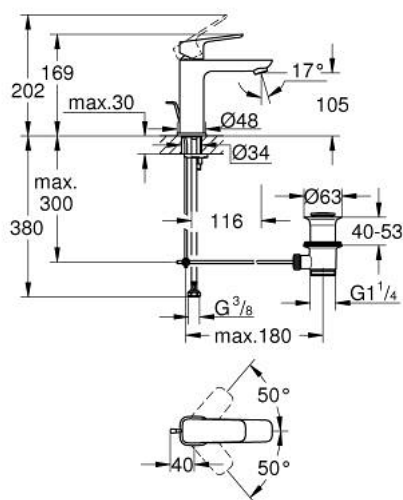

## 10 174 924 30 GROHE CUBEO JEDNORUČNA MIJEŠALICA ZA UMIVAONIK 1/2" M-VELIČINA

### OPIS PROIZVODA

- Colour: matte black
- instalacija na 1 otvor
- metalna ručica
- GROHE SilkMove keramička kartuša 28 mm
- prilagodiv limitator protoka vode
- sa limitatorom temperature
- GROHE EcoJoy tehnologija upotrebe manje količine vode i savršenog protoka
- maximum flow rate (at 3 bar): 5 l/min
- GROHE FastFixation instalacijski sustav
- odljevni set, skočni 1 1/4"
- fleksibilne spojne cijevi

### REZERVNI DIJELOVI, siječnja 2023 – now

- 1: Cubeo Lever (Br. narudžbe 1060132430)
- 2: Kapica (Br. narudžbe 465812430)
- 3: Prsten za učvršćivanje (Br. narudžbe 07419000)
- 4: Kartuša (Br. narudžbe 46580000)
- 5: Perlator (Br. narudžbe 481592430)
- 6: lift rod (Br. narudžbe 659362430)
- 7: Cubeo Rosette (Br. narudžbe 1060152430)
- 8: Kontra matica (Br. narudžbe 46249000)
- 9: Odljevni set 1 1/4" (Br. narudžbe 289102430)
- 9.1: Utičnica (Br. narudžbe 071822430)
- 9.2: Ekscentrična šipka (Br. narudžbe 07052000)
- 10: Ekscentrična šipka (Br. narudžbe 07341000)\*
- 11: Ključ za ugradnju (Br. narudžbe 19017000)\*