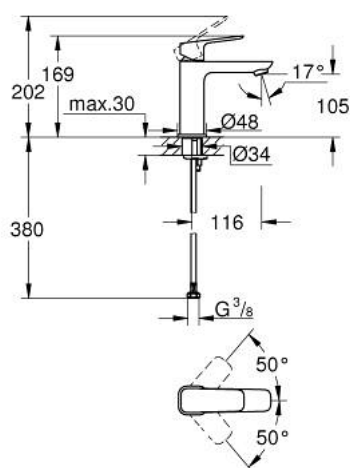

10 175 500 00 GROHE CUBE0 JEDNORUČNA MIJEŠALICA ZA UMIVAONIK 1/2" M-VELIČINA

OPIS PROIZVODA

- Colour: chrome
- instalacija na 1 otvor
- metalna ručica
- GROHE SilkMove keramička kartuša 28 mm
- prilagodiv limitator protoka vode
- sa limitatorom temperature
- GROHE EcoJoy tehnologija upotrebe manje količine vode i savršenog protoka
- maximum flow rate (at 3 bar): 5 l/min
- GROHE FastFixation instalacijski sustav
- glatko tijelo
- fleksibilne spojne cijevi

10 175 500 00 GROHE CUBEO JEDNORUČNA MIJEŠALICA ZA UMIVAONIK 1/2" M-VELIČINA

REZERVNI DIJELOVI, siječnja 2023 – now

- 1: Cubeo Lever (Br. narudžbe 1060130000)
- 2: Kapica (Br. narudžbe 46581000)
- 3: Prsten za učvršćivanje (Br. narudžbe 07419000)
- 4: Kartuša (Br. narudžbe 46580000)
- 5: Perlator (Br. narudžbe 48159000)
- 6: Cubeo Rosette (Br. narudžbe 1060150000)
- 7: Kontra matica (Br. narudžbe 46645000)
- 8: Odvod s pritisni-otvori čepom (Br. narudžbe 65807000)*
- 9: Ključ za ugradnju (Br. narudžbe 19017000)*