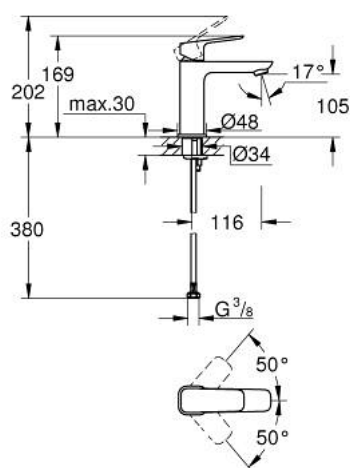

10 175 524 30 GROHE CUBE0 JEDNORUČNA MIJEŠALICA ZA UMIVAONIK 1/2" M-VELIČINA

OPIS PROIZVODA

- Colour: matte black
- instalacija na 1 otvor
- metalna ručica
- GROHE SilkMove keramička kartuša 28 mm
- prilagodiv limitator protoka vode
- sa limitatorom temperature
- GROHE EcoJoy tehnologija upotrebe manje količine vode i savršenog protoka
- maximum flow rate (at 3 bar): 5 l/min
- GROHE FastFixation instalacijski sustav
- glatko tijelo
- fleksibilne spojne cijevi

10 175 524 30 GROHE CUBEO JEDNORUČNA MIJEŠALICA ZA UMIVAONIK 1/2" M-VELIČINA

REZERVNI DIJELOVI, siječnja 2023 – now

- 1: Cubeo Lever (Br. narudžbe 1060132430)
- 2: Kapica (Br. narudžbe 465812430)
- 3: Prsten za učvršćivanje (Br. narudžbe 07419000)
- 4: Kartuša (Br. narudžbe 46580000)
- 5: Perlator (Br. narudžbe 481592430)
- 6: Cubeo Rosette (Br. narudžbe 1060152430)
- 7: Kontra matica (Br. narudžbe 46645000)
- 8: Odvod s pritisni-otvori čepom (Br. narudžbe 658072430)*
- 9: Ključ za ugradnju (Br. narudžbe 19017000)*