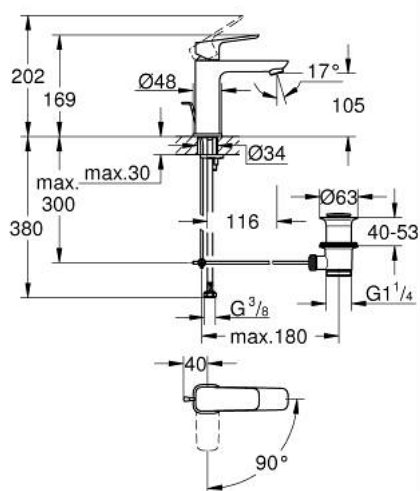

## 10 175 600 00 GROHE CUBE0 JEDNORUČNA MIJEŠALICA ZA UMIVAONIK 1/2" M-VELIČINA

### OPIS PROIZVODA

- Colour: chrome
- instalacija na 1 otvor
- metalna ručica
- GROHE SilkMove keramička kartuša 28 mm
- OpenCold - cold water flow in mid-lever position
- prilagodiv limitator protoka vode
- sa limitatorom temperature
- GROHE LongLife premaz
- GROHE EcoJoy tehnologija upotrebe manje količine vode i savršenog protoka
- maximum flow rate (at 3 bar): 5 l/min
- GROHE FastFixation instalacijski sustav
- odljevni set, skočni 1 1/4"
- fleksibilne spojne cijevi

### REZERVNI DIJELOVI, siječnja 2023 – now

- 1: Cubeo Lever (Br. narudžbe 1060180000)
  - 2: Kapica (Br. narudžbe 46581000)
  - 3: Prsten za učvršćivanje (Br. narudžbe 07419000)
  - 4: Cubeo Catridge (Br. narudžbe 1060179990)
  - 5: Perlator (Br. narudžbe 48159000)
  - 6: Sprava za podizanje (Br. narudžbe 65936PD0)
  - 7: Cubeo Rosette (Br. narudžbe 1060150000)
  - 8: Kontra matica (Br. narudžbe 46249000)
  - 9: Odljevni set 1 1/4" (Br. narudžbe 28910000)
  - 9.1: Utičnica (Br. narudžbe 07182000)
  - 9.2: Ekscentrična šipka (Br. narudžbe 07052000)
  - 10: Ekscentrična šipka (Br. narudžbe 07341000)\*
  - 11: Ključ za ugradnju (Br. narudžbe 19017000)\*
- \* Izborni dodaci