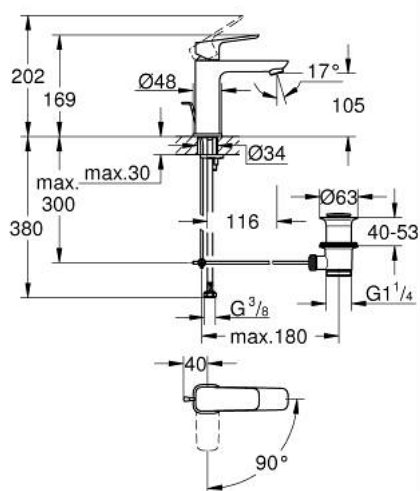

10 175 600 00 GROHE CUBE0 JEDNORUČNA MIJEŠALICA ZA UMIVAONIK 1/2" M-VELIČINA

OPIS PROIZVODA

- Colour: chrome
- instalacija na 1 otvor
- metalna ručica
- GROHE SilkMove keramička kartuša 28 mm
- EcoMode - cold water flow in mid-lever position saves energy
- prilagodiv limitator protoka vode
- sa limitatorom temperature
- GROHE LongLife premaz
- GROHE EcoJoy tehnologija upotrebe manje količine vode i savršenog protoka
- maximum flow rate (at 3 bar): 5 l/min
- GROHE FastFixation instalacijski sustav
- odljevni set, skočni 1 1/4"
- fleksibilne spojne cijevi

10 175 600 00 GROHE CUBE0 JEDNORUČNA MIJEŠALICA ZA UMIVAONIK 1/2" M-VELIČINA

REZERVNI DIJELOVI, siječnja 2023 – now

- 1: Cubeo Lever (Br. narudžbe 1060180000)
 - 2: Kapica (Br. narudžbe 46581000)
 - 3: Prsten za učvršćivanje (Br. narudžbe 07419000)
 - 4: Cubeo Catridge (Br. narudžbe 1060179990)
 - 5: Perlator (Br. narudžbe 48159000)
 - 6: Sprava za podizanje (Br. narudžbe 65936PD0)
 - 7: Cubeo Rosette (Br. narudžbe 1060150000)
 - 8: Kontra matica (Br. narudžbe 46249000)
 - 9: Odljevni set 1 1/4" (Br. narudžbe 28910000)
 - 9.1: Utičnica (Br. narudžbe 07182000)
 - 9.2: Ekscentrična šipka (Br. narudžbe 07052000)
 - 10: Ekscentrična šipka (Br. narudžbe 07341000)*
 - 11: Ključ za ugradnju (Br. narudžbe 19017000)*
- * Izborni dodaci