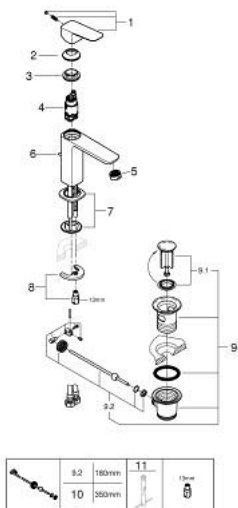

## 10 175 600 00 GROHE CUBE0 JEDNORUČNA MIJEŠALICA ZA UMIVAONIK 1/2" M-VELIČINA

### OPIS PROIZVODA

- Colour: chrome
- instalacija na 1 otvor
- metalna ručica
- GROHE SilkMove keramička kartuša 28 mm
- OpenCold - cold water flow in mid-lever position
- prilagodiv limitator protoka vode
- sa limitatorom temperature
- GROHE LongLife premaz
- GROHE EcoJoy tehnologija upotrebe manje količine vode i savršenog protoka
- maximum flow rate (at 3 bar): 5 l/min
- GROHE FastFixation instalacijski sustav
- odljevni set, skočni 1 1/4"
- fleksibilne spojne cijevi

### REZERVNI DIJELOVI, siječnja 2023 – now

- 1: Cubeo Lever (Br. narudžbe 1060180000)
  - 2: Kapica (Br. narudžbe 46581000)
  - 3: Prsten za učvršćivanje (Br. narudžbe 07419000)
  - 4: Cubeo Catridge (Br. narudžbe 1060179990)
  - 5: Perlator (Br. narudžbe 48159000)
  - 6: Sprava za podizanje (Br. narudžbe 65936PD0)
  - 7: Cubeo Rosette (Br. narudžbe 1060150000)
  - 8: Kontra matica (Br. narudžbe 46249000)
  - 9: Odljevni set 1 1/4" (Br. narudžbe 28910000)
  - 9.1: Utičnica (Br. narudžbe 07182000)
  - 9.2: Ekscentrična šipka (Br. narudžbe 07052000)
  - 10: Ekscentrična šipka (Br. narudžbe 07341000)\*
  - 11: Ključ za ugradnju (Br. narudžbe 19017000)\*
- \* Izborni dodaci