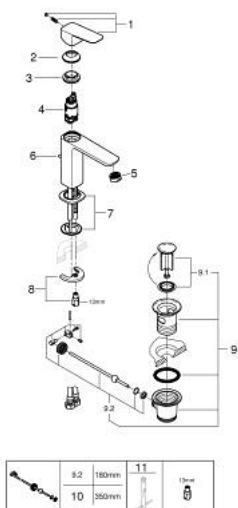

10 175 600 00 GROHE CUBE0 JEDNORUČNA MIJEŠALICA ZA UMIVAONIK 1/2" M-VELIČINA

OPIS PROIZVODA

- Colour: chrome
- instalacija na 1 otvor
- metalna ručica
- GROHE SilkMove keramička kartuša 28 mm
- EcoMode - cold water flow in mid-lever position saves energy
- prilagodiv limitator protoka vode
- sa limitatorom temperature
- GROHE LongLife premaz
- GROHE EcoJoy tehnologija upotrebe manje količine vode i savršenog protoka
- maximum flow rate (at 3 bar): 5 l/min
- GROHE FastFixation instalacijski sustav
- odljevni set, skočni 1 1/4"
- fleksibilne spojne cijevi

10 175 600 00 GROHE CUBE0 JEDNORUČNA MIJEŠALICA ZA UMIVAONIK 1/2" M-VELIČINA

REZERVNI DIJELOVI, siječnja 2023 – now

- 1: Cubeo Lever (Br. narudžbe 1060180000)
 - 2: Kapica (Br. narudžbe 46581000)
 - 3: Prsten za učvršćivanje (Br. narudžbe 07419000)
 - 4: Cubeo Catridge (Br. narudžbe 1060179990)
 - 5: Perlator (Br. narudžbe 48159000)
 - 6: Sprava za podizanje (Br. narudžbe 65936PD0)
 - 7: Cubeo Rosette (Br. narudžbe 1060150000)
 - 8: Kontra matica (Br. narudžbe 46249000)
 - 9: Odljevni set 1 1/4" (Br. narudžbe 28910000)
 - 9.1: Utičnica (Br. narudžbe 07182000)
 - 9.2: Ekscentrična šipka (Br. narudžbe 07052000)
 - 10: Ekscentrična šipka (Br. narudžbe 07341000)*
 - 11: Ključ za ugradnju (Br. narudžbe 19017000)*
- * Izborni dodaci