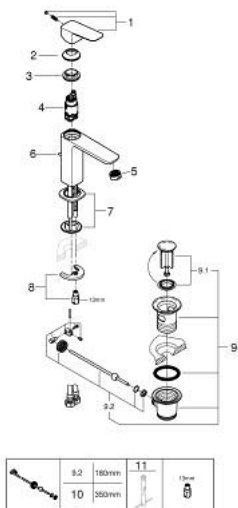

10 175 624 30 **GROHE CUBE0 JEDNORUČNA MIJEŠALICA ZA UMIVAONIK 1/2"**
M-VELIČINA

OPIS PROIZVODA

- Colour: matte black
- instalacija na 1 otvor
- metalna ručica
- GROHE SilkMove keramička kartuša 28 mm
- OpenCold - cold water flow in mid-lever position
- prilagodiv limitator protoka vode
- sa limitatorom temperature
- GROHE EcoJoy tehnologija upotrebe manje količine vode i savršenog protoka
- maximum flow rate (at 3 bar): 5 l/min
- GROHE FastFixation instalacijski sustav
- odljevni set, skočni 1 1/4"
- fleksibilne spojne cijevi

10 175 624 30 GROHE CUBEO JEDNORUČNA MIJEŠALICA ZA UMIVAONIK 1/2" M-VELIČINA

REZERVNI DIJELOVI, siječnja 2023 – now

- 1: lever (Br. narudžbe 1060182430)
 - 2: Kapica (Br. narudžbe 465812430)
 - 3: Prsten za učvršćivanje (Br. narudžbe 07419000)
 - 4: Cubeo Catridge (Br. narudžbe 1060179990)
 - 5: Perlator (Br. narudžbe 481592430)
 - 6: lift rod (Br. narudžbe 659362430)
 - 7: Cubeo Rosette (Br. narudžbe 1060152430)
 - 8: Kontra matica (Br. narudžbe 46249000)
 - 9: Odljevni set 1 1/4" (Br. narudžbe 289102430)
 - 9.1: Utičnica (Br. narudžbe 071822430)
 - 9.2: Ekscentrična šipka (Br. narudžbe 07052000)
 - 10: Ekscentrična šipka (Br. narudžbe 07341000)*
 - 11: Ključ za ugradnju (Br. narudžbe 19017000)*
- * Izborni dodaci