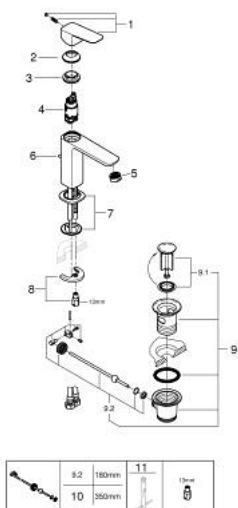

10 175 624 30 **GROHE CUBEO JEDNORUČNA MIJEŠALICA ZA UMIVAONIK 1/2"**
M-VELIČINA

OPIS PROIZVODA

- Colour: matte black
- instalacija na 1 otvor
- metalna ručica
- GROHE SilkMove keramička kartuša 28 mm
- EcoMode - cold water flow in mid-lever position saves energy
- prilagodiv limitator protoka vode
- sa limitatorom temperature
- GROHE EcoJoy tehnologija upotrebe manje količine vode i savršenog protoka
- maximum flow rate (at 3 bar): 5 l/min
- GROHE FastFixation instalacijski sustav
- odljevni set, skočni 1 1/4"
- fleksibilne spojne cijevi

10 175 624 30 GROHE CUBEO JEDNORUČNA MIJEŠALICA ZA UMIVAONIK 1/2" M-VELIČINA

REZERVNI DIJELOVI, siječnja 2023 – now

- 1: lever (Br. narudžbe 1060182430)
 - 2: Kapica (Br. narudžbe 465812430)
 - 3: Prsten za učvršćivanje (Br. narudžbe 07419000)
 - 4: Cubeo Catridge (Br. narudžbe 1060179990)
 - 5: Perlator (Br. narudžbe 481592430)
 - 6: lift rod (Br. narudžbe 659362430)
 - 7: Cubeo Rosette (Br. narudžbe 1060152430)
 - 8: Kontra matica (Br. narudžbe 46249000)
 - 9: Odljevni set 1 1/4" (Br. narudžbe 289102430)
 - 9.1: Utičnica (Br. narudžbe 071822430)
 - 9.2: Ekscentrična šipka (Br. narudžbe 07052000)
 - 10: Ekscentrična šipka (Br. narudžbe 07341000)*
 - 11: Ključ za ugradnju (Br. narudžbe 19017000)*
- * Izborni dodaci