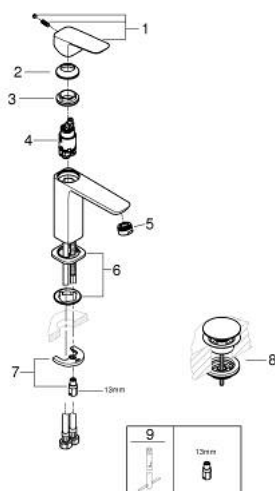

10 175 700 00 GROHE CUBEO JEDNORUČNA MIJEŠALICA ZA UMIVAONIK 1/2" M-VELIČINA

REZERVNI DIJELOVI, siječnja 2023 – now

- 1: Cubeo Lever (Br. narudžbe 1060180000)
- 2: Kapica (Br. narudžbe 46581000)
- 3: Prsten za učvršćivanje (Br. narudžbe 07419000)
- 4: Cubeo Cartridge (Br. narudžbe 1060179990)
- 5: Perlator (Br. narudžbe 48159000)
- 6: Cubeo Rosette (Br. narudžbe 1060150000)
- 7: Kontra matica (Br. narudžbe 46249000)
- 8: Odvod s pritisni-otvori čepom (Br. narudžbe 65807000)
- 9: Ključ za ugradnju (Br. narudžbe 19017000)*

* Izborni dodaci