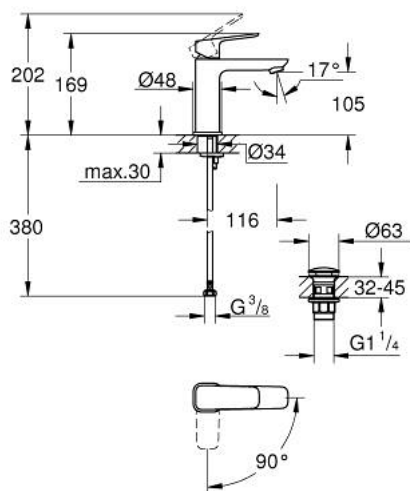

10 175 700 00 GROHE CUBE0 JEDNORUČNA MIJEŠALICA ZA UMIVAONIK 1/2" M-VELIČINA

OPIS PROIZVODA

- Colour: chrome
- instalacija na 1 otvor
- metalna ručica
- GROHE SilkMove keramička kartuša 28 mm
- EcoMode - cold water flow in mid-lever position saves energy
- prilagodiv limitator protoka vode
- sa limitatorom temperature
- GROHE LongLife premaz
- GROHE EcoJoy tehnologija upotrebe manje količine vode i savršenog protoka
- maximum flow rate (at 3 bar): 5 l/min
- GROHE FastFixation instalacijski sustav
- glatko tijelo s pop-up sifonom
- fleksibilne spojne cijevi

10 175 700 00 GROHE CUBEO JEDNORUČNA MIJEŠALICA ZA UMIVAONIK 1/2" M-VELIČINA

REZERVNI DIJELOVI, siječnja 2023 – now

- 1: Cubeo Lever (Br. narudžbe 1060180000)
- 2: Kapica (Br. narudžbe 46581000)
- 3: Prsten za učvršćivanje (Br. narudžbe 07419000)
- 4: Cubeo Cartridge (Br. narudžbe 1060179990)
- 5: Perlator (Br. narudžbe 48159000)
- 6: Cubeo Rosette (Br. narudžbe 1060150000)
- 7: Kontra matica (Br. narudžbe 46249000)
- 8: Odvod s pritisni-otvori čepom (Br. narudžbe 65807000)
- 9: Ključ za ugradnju (Br. narudžbe 19017000)*