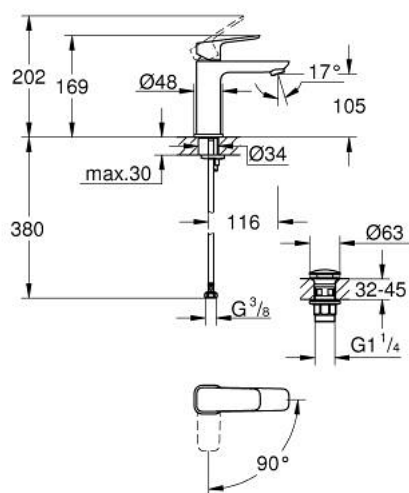

## 10 175 700 00 GROHE CUBEO JEDNORUČNA MIJEŠALICA ZA UMIVAONIK 1/2" M-VELIČINA

### OPIS PROIZVODA

- Colour: chrome
- instalacija na 1 otvor
- metalna ručica
- GROHE SilkMove keramička kartuša 28 mm
- OpenCold - cold water flow in mid-lever position
- prilagodiv limitator protoka vode
- sa limitatorom temperature
- GROHE LongLife premaz
- GROHE EcoJoy tehnologija upotrebe manje količine vode i savršenog protoka
- maximum flow rate (at 3 bar): 5 l/min
- GROHE FastFixation instalacijski sustav
- glatko tijelo s pop-up sifonom
- fleksibilne spojne cijevi

### REZERVNI DIJELOVI, siječnja 2023 – now

- 1: Cubeo Lever (Br. narudžbe 1060180000)
- 2: Kapica (Br. narudžbe 46581000)
- 3: Prsten za učvršćivanje (Br. narudžbe 07419000)
- 4: Cubeo Cartridge (Br. narudžbe 1060179990)
- 5: Perlator (Br. narudžbe 48159000)
- 6: Cubeo Rosette (Br. narudžbe 1060150000)
- 7: Kontra matica (Br. narudžbe 46249000)
- 8: Odvod s pritisni-otvori čepom (Br. narudžbe 65807000)
- 9: Ključ za ugradnju (Br. narudžbe 19017000)\*