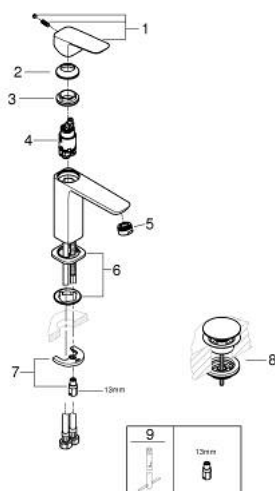

## 10 175 700 00 GROHE CUBEO JEDNORUČNA MIJEŠALICA ZA UMIVAONIK 1/2" M-VELIČINA

### OPIS PROIZVODA

- Colour: chrome
- instalacija na 1 otvor
- metalna ručica
- GROHE SilkMove keramička kartuša 28 mm
- OpenCold - cold water flow in mid-lever position
- prilagodiv limitator protoka vode
- sa limitatorom temperature
- GROHE LongLife premaz
- GROHE EcoJoy tehnologija upotrebe manje količine vode i savršenog protoka
- maximum flow rate (at 3 bar): 5 l/min
- GROHE FastFixation instalacijski sustav
- glatko tijelo s pop-up sifonom
- fleksibilne spojne cijevi

### REZERVNI DIJELOVI, siječnja 2023 – now

- 1: Cubeo Lever (Br. narudžbe 1060180000)
- 2: Kapica (Br. narudžbe 46581000)
- 3: Prsten za učvršćivanje (Br. narudžbe 07419000)
- 4: Cubeo Cartridge (Br. narudžbe 1060179990)
- 5: Perlator (Br. narudžbe 48159000)
- 6: Cubeo Rosette (Br. narudžbe 1060150000)
- 7: Kontra matica (Br. narudžbe 46249000)
- 8: Odvod s pritisni-otvori čepom (Br. narudžbe 65807000)
- 9: Ključ za ugradnju (Br. narudžbe 19017000)\*