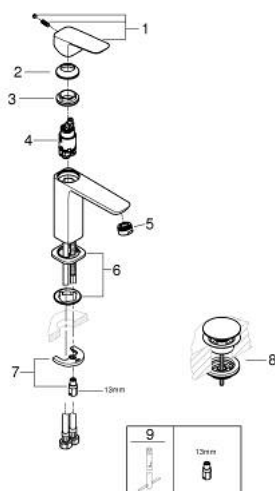

10 175 724 30 GROHE CUBE0 JEDNORUČNA MIJEŠALICA ZA UMIVAONIK 1/2" M-VELIČINA

OPIS PROIZVODA

- Colour: matte black
- instalacija na 1 otvor
- metalna ručica
- GROHE SilkMove keramička kartuša 28 mm
- OpenCold - cold water flow in mid-lever position
- prilagodiv limitator protoka vode
- sa limitatorom temperature
- GROHE EcoJoy tehnologija upotrebe manje količine vode i savršenog protoka
- maximum flow rate (at 3 bar): 5 l/min
- GROHE FastFixation instalacijski sustav
- glatko tijelo s pop-up sifonom
- fleksibilne spojne cijevi

10 175 724 30 GROHE CUBEO JEDNORUČNA MIJEŠALICA ZA UMIVAONIK 1/2" M-VELIČINA

REZERVNI DIJELOVI, siječnja 2023 – now

- 1: lever (Br. narudžbe 1060182430)
- 2: Kapica (Br. narudžbe 465812430)
- 3: Prsten za učvršćivanje (Br. narudžbe 07419000)
- 4: Cubeo Cartridge (Br. narudžbe 1060179990)
- 5: Perlator (Br. narudžbe 481592430)
- 6: Cubeo Rosette (Br. narudžbe 1060152430)
- 7: Kontra matica (Br. narudžbe 46249000)
- 8: Odvod s pritisni-otvori čepom (Br. narudžbe 658072430)
- 9: Ključ za ugradnju (Br. narudžbe 19017000)*