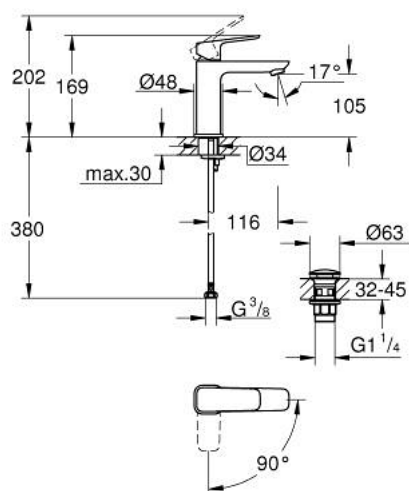

10 175 724 30 GROHE CUBE0 JEDNORUČNA MIJEŠALICA ZA UMIVAONIK 1/2" M-VELIČINA

OPIS PROIZVODA

- Colour: matte black
- instalacija na 1 otvor
- metalna ručica
- GROHE SilkMove keramička kartuša 28 mm
- EcoMode - cold water flow in mid-lever position saves energy
- prilagodiv limitator protoka vode
- sa limitatorom temperature
- GROHE EcoJoy tehnologija upotrebe manje količine vode i savršenog protoka
- maximum flow rate (at 3 bar): 5 l/min
- GROHE FastFixation instalacijski sustav
- glatko tijelo s pop-up sifonom
- fleksibilne spojne cijevi

10 175 724 30 GROHE CUBEO JEDNORUČNA MIJEŠALICA ZA UMIVAONIK 1/2" M-VELIČINA

REZERVNI DIJELOVI, siječnja 2023 – now

- 1: lever (Br. narudžbe 1060182430)
- 2: Kapica (Br. narudžbe 465812430)
- 3: Prsten za učvršćivanje (Br. narudžbe 07419000)
- 4: Cubeo Cartridge (Br. narudžbe 1060179990)
- 5: Perlator (Br. narudžbe 481592430)
- 6: Cubeo Rosette (Br. narudžbe 1060152430)
- 7: Kontra matica (Br. narudžbe 46249000)
- 8: Odvod s pritisni-otvori čepom (Br. narudžbe 658072430)
- 9: Ključ za ugradnju (Br. narudžbe 19017000)*