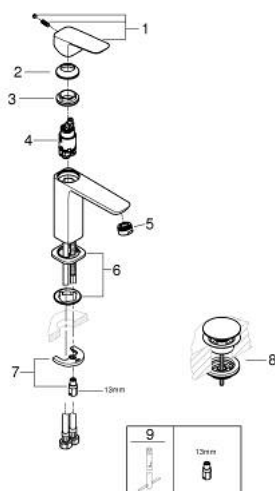

10 175 724 30 GROHE CUBE0 JEDNORUČNA MIJEŠALICA ZA UMIVAONIK 1/2" M-VELIČINA

OPIS PROIZVODA

- Colour: matte black
- instalacija na 1 otvor
- metalna ručica
- GROHE SilkMove keramička kartuša 28 mm
- EcoMode - cold water flow in mid-lever position saves energy
- prilagodiv limitator protoka vode
- sa limitatorom temperature
- GROHE EcoJoy tehnologija upotrebe manje količine vode i savršenog protoka
- maximum flow rate (at 3 bar): 5 l/min
- GROHE FastFixation instalacijski sustav
- glatko tijelo s pop-up sifonom
- fleksibilne spojne cijevi

10 175 724 30 GROHE CUBEO JEDNORUČNA MIJEŠALICA ZA UMIVAONIK 1/2" M-VELIČINA

REZERVNI DIJELOVI, siječnja 2023 – now

- 1: lever (Br. narudžbe 1060182430)
- 2: Kapica (Br. narudžbe 465812430)
- 3: Prsten za učvršćivanje (Br. narudžbe 07419000)
- 4: Cubeo Cartridge (Br. narudžbe 1060179990)
- 5: Perlator (Br. narudžbe 481592430)
- 6: Cubeo Rosette (Br. narudžbe 1060152430)
- 7: Kontra matica (Br. narudžbe 46249000)
- 8: Odvod s pritisni-otvori čepom (Br. narudžbe 658072430)
- 9: Ključ za ugradnju (Br. narudžbe 19017000)*