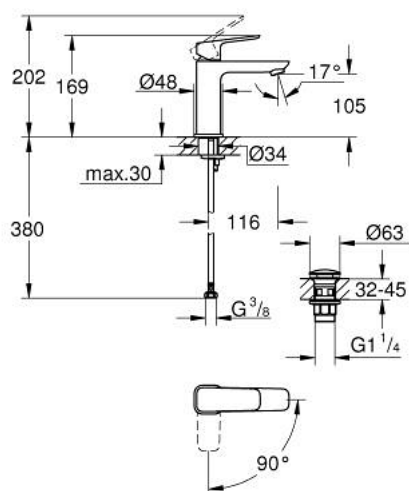

10 175 724 30 GROHE CUBE0 JEDNORUČNA MIJEŠALICA ZA UMIVAONIK 1/2" M-VELIČINA

OPIS PROIZVODA

- Colour: matte black
- instalacija na 1 otvor
- metalna ručica
- GROHE SilkMove keramička kartuša 28 mm
- OpenCold - cold water flow in mid-lever position
- prilagodiv limitator protoka vode
- sa limitatorom temperature
- GROHE EcoJoy tehnologija upotrebe manje količine vode i savršenog protoka
- maximum flow rate (at 3 bar): 5 l/min
- GROHE FastFixation instalacijski sustav
- glatko tijelo s pop-up sifonom
- fleksibilne spojne cijevi

10 175 724 30 GROHE CUBEO JEDNORUČNA MIJEŠALICA ZA UMIVAONIK 1/2" M-VELIČINA

REZERVNI DIJELOVI, siječnja 2023 – now

- 1: lever (Br. narudžbe 1060182430)
- 2: Kapica (Br. narudžbe 465812430)
- 3: Prsten za učvršćivanje (Br. narudžbe 07419000)
- 4: Cubeo Cartridge (Br. narudžbe 1060179990)
- 5: Perlator (Br. narudžbe 481592430)
- 6: Cubeo Rosette (Br. narudžbe 1060152430)
- 7: Kontra matica (Br. narudžbe 46249000)
- 8: Odvod s pritisni-otvori čepom (Br. narudžbe 658072430)
- 9: Ključ za ugradnju (Br. narudžbe 19017000)*