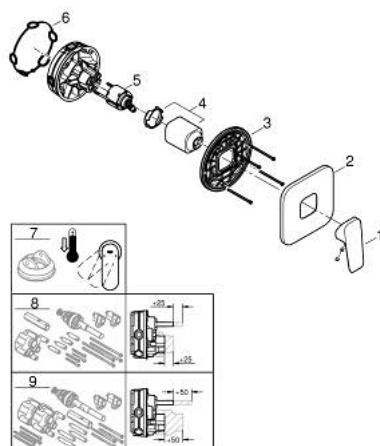

10 177 700 00 GROHE CUBEO JEDNORUČNA MIJEŠALICA ZA TUŠ

OPIS PROIZVODA

- Colour: chrome
- set za završnu instalaciju za GROHE Rapido SmartBox 35 600/35 604
- GROHE SilkMove keramička kartuša 46 mm
- GROHE FastFixation nosač s pokrovom i osovinska brtva, sakriveno učvršćivanje
- metalni zidni nosač, 6° retroaktivno podešavanje
- metalna ručica
- without roughing-in set 35 600/35 604 (please order separately)
- izvedbe mlaza: izljev B ili C = 30 l/min

10 177 700 00 GROHE CUBEO JEDNORUČNA MIJEŠALICA ZA TUŠ

REZERVNI DIJELOVI, siječnja 2023 – now

- 1: lever (Br. narudžbe 1063380000)
 - 2: escutcheon (Br. narudžbe 1039640000)
 - 3: Ugradbena ploča (Br. narudžbe 48441000)
 - 4: cap (Br. narudžbe 1047190000)
 - 5: Kartuša (Br. narudžbe 46048000)
 - 6: Brtva (Br. narudžbe 48360000)
 - 7: Limitator temperature (Br. narudžbe 46375000)*
 - 8: Univerzalni produžni set za jednoručnu miješalicu, 25 mm (Br. narudžbe 14056000)*
 - 9: Univerzalan set produžetaka za jednoručne miješalice, 50 mm (Br. narudžbe 14057000)*
- * Izborni dodaci