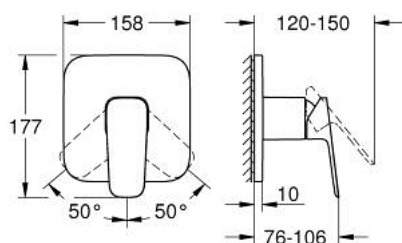

10 177 700 00 GROHE CUBEO JEDNORUČNA MIJEŠALICA ZA TUŠ

OPIS PROIZVODA

- Colour: chrome
- set za završnu instalaciju za GROHE Rapido SmartBox 35 600/35 604
- GROHE SilkMove keramička kartuša 46 mm
- GROHE FastFixation nosač s pokrovom i osovinska brtva, sakriveno učvršćivanje
- metalni zidni nosač, 6° retroaktivno podešavanje
- metalna ručica
- without roughing-in set 35 600/35 604 (please order separately)
- izvedbe mlaza: izljev B ili C = 30 l/min

10 177 700 00 GROHE CUBEO JEDNORUČNA MIJEŠALICA ZA TUŠ

REZERVNI DIJELOVI, siječnja 2023 – now

- 1: lever (Br. narudžbe 1063380000)
 - 2: escutcheon (Br. narudžbe 1039640000)
 - 3: Ugradbena ploča (Br. narudžbe 48441000)
 - 4: cap (Br. narudžbe 1047190000)
 - 5: Kartuša (Br. narudžbe 46048000)
 - 6: Brtva (Br. narudžbe 48360000)
 - 7: Limitator temperature (Br. narudžbe 46375000)*
 - 8: Univerzalni produžni set za jednoručnu miješalicu, 25 mm (Br. narudžbe 14056000)*
 - 9: Univerzalan set produžetaka za jednoručne miješalice, 50 mm (Br. narudžbe 14057000)*
- * Izborni dodaci