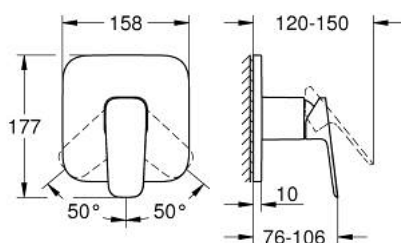

### OPIS PROIZVODA

- Colour: matte black
- set za završnu instalaciju za GROHE Rapido SmartBox 35 600/35 604
- GROHE SilkMove keramička kartuša 46 mm
- GROHE FastFixation nosač s pokrovom i osovinska brtva, sakriveno učvršćivanje
- metalni zidni nosač, 6° retroaktivno podešavanje
- metalna ručica
- without roughing-in set 35 600/35 604 (please order separately)
- izvedbe mlaza: izljev B ili C = 30 l/min