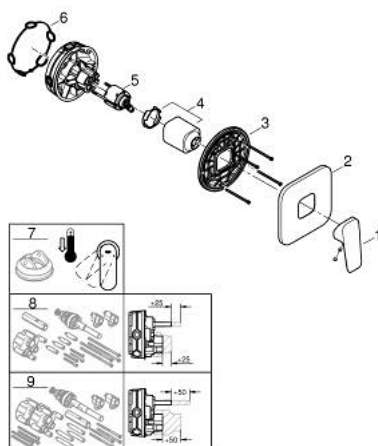

### OPIS PROIZVODA

- Colour: matte black
- set za završnu instalaciju za GROHE Rapido SmartBox 35 600/35 604
- GROHE SilkMove keramička kartuša 46 mm
- GROHE FastFixation nosač s pokrovom i osovinska brtva, sakriveno učvršćivanje
- metalni zidni nosač, 6° retroaktivno podešavanje
- metalna ručica
- without roughing-in set 35 600/35 604 (please order separately)
- izvedbe mlaza: izljev B ili C = 30 l/min

### REZERVNI DIJELOVI, siječnja 2023 – now

- 1: lever (Br. narudžbe 1063382430)
  - 2: escutcheon (Br. narudžbe 1039642430)
  - 3: Ugradbena ploča (Br. narudžbe 48441000)
  - 4: cap (Br. narudžbe 1047192430)
  - 5: Kartuša (Br. narudžbe 46048000)
  - 6: Brtva (Br. narudžbe 48360000)
  - 7: Limitator temperature (Br. narudžbe 46375000)\*
  - 8: Univerzalni produžni set za jednoručnu miješalicu, 25 mm (Br. narudžbe 14056000)\*
  - 9: Univerzalan set produžetaka za jednoručne miješalice, 50 mm (Br. narudžbe 14057000)\*
- \* Izborni dodaci