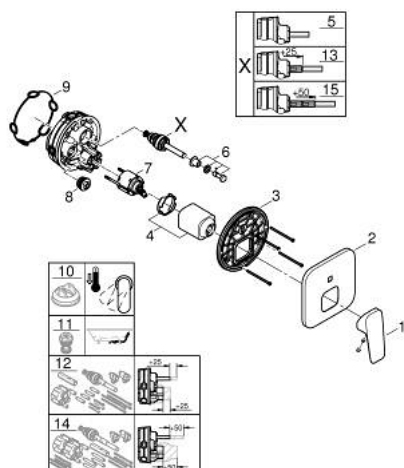

10 177 800 00 GROHE CUBE0 JEDNORUČNA MIJEŠALICA S DVOSMJERNIM PREBACIVAČEM

OPIS PROIZVODA

- Colour: chrome
- set za završnu instalaciju za GROHE Rapido SmartBox 35 600/35 604
- GROHE SilkMove keramička kartuša 46 mm
- GROHE FastFixation nosač s pokrovom i osovinska brtva, sakriveno učvršćivanje
- metalni zidni nosač, 6° retroaktivno podešavanje
- automatski dvosmjerni prebacivač
- metalna ručica
- without roughing-in set 35 600/35 604 (please order separately)
- izvedbe mlaza: izljev B = 27 l/min, izljev C = 27 l/min

10 177 800 00 GROHE CUBEO JEDNORUČNA MIJEŠALICA S DVOSMJERNIM PREBACIVAČEM

REZERVNI DIJELOVI, siječnja 2023 – now

- 1: lever (Br. narudžbe 1063380000)
- 2: escutcheon (Br. narudžbe 1047200000)
- 3: Ugradbena ploča (Br. narudžbe 48438000)
- 4: cap (Br. narudžbe 1047190000)
- 5: Prebacivač (Br. narudžbe 48634000)
- 6: diverter knob (Br. narudžbe 1047210000)
- 7: Kartuša (Br. narudžbe 46048000)
- 8: Nepovratni ventil (Br. narudžbe 49085000)
- 9: Brtva (Br. narudžbe 48360000)
- 10: Limitator temperature (Br. narudžbe 46375000)*
- 11: Kombinacija zaštite od povrata vode (EN1717) (Br. narudžbe 14055000)*
- 12: Univerzalni produžni set za jednoručnu miješalicu, 25 mm (Br. narudžbe 14056000)*
- 13: diverter (Br. narudžbe 48635000)*
- 14: Univerzalan set produžetaka za jednoručne miješalice, 50 mm (Br. narudžbe 14057000)*
- 15: diverter (Br. narudžbe 48636000)*