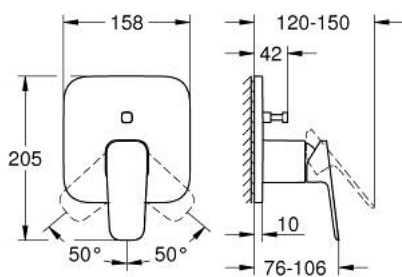

10 177 800 00 GROHE CUBE0 JEDNORUČNA MIJEŠALICA S DVOSMJERNIM PREBACIVAČEM

OPIS PROIZVODA

- Colour: chrome
- set za završnu instalaciju za GROHE Rapido SmartBox 35 600/35 604
- GROHE SilkMove keramička kartuša 46 mm
- GROHE FastFixation nosač s pokrovom i osovinska brtva, sakriveno učvršćivanje
- metalni zidni nosač, 6° retroaktivno podešavanje
- automatski dvosmjerni prebacivač
- metalna ručica
- without roughing-in set 35 600/35 604 (please order separately)
- izvedbe mlaza: izljev B = 27 l/min, izljev C = 27 l/min

10 177 800 00 GROHE CUBEO JEDNORUČNA MIJEŠALICA S DVOSMJERNIM PREBACIVAČEM

REZERVNI DIJELOVI, siječnja 2023 – now

- 1: lever (Br. narudžbe 1063380000)
- 2: escutcheon (Br. narudžbe 1047200000)
- 3: Ugradbena ploča (Br. narudžbe 48438000)
- 4: cap (Br. narudžbe 1047190000)
- 5: Prebacivač (Br. narudžbe 48634000)
- 6: diverter knob (Br. narudžbe 1047210000)
- 7: Kartuša (Br. narudžbe 46048000)
- 8: Nepovratni ventil (Br. narudžbe 49085000)
- 9: Brtva (Br. narudžbe 48360000)
- 10: Limitator temperature (Br. narudžbe 46375000)*
- 11: Kombinacija zaštite od povrata vode (EN1717) (Br. narudžbe 14055000)*
- 12: Univerzalni produžni set za jednoručnu miješalicu, 25 mm (Br. narudžbe 14056000)*
- 13: diverter (Br. narudžbe 48635000)*
- 14: Univerzalan set produžetaka za jednoručne miješalice, 50 mm (Br. narudžbe 14057000)*
- 15: diverter (Br. narudžbe 48636000)*