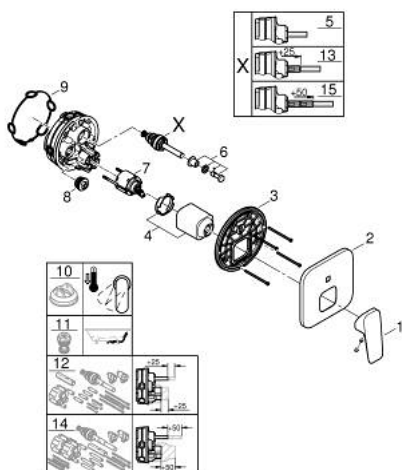

## 10 177 824 30 GROHE CUBE0 JEDNORUČNA MIJEŠALICA S DVOSMJERNIM PREBACIVAČEM

### OPIS PROIZVODA

- Colour: matte black
- set za završnu instalaciju za GROHE Rapido SmartBox 35 600/35 604
- GROHE SilkMove keramička kartuša 46 mm
- GROHE FastFixation nosač s pokrovom i osovinska brtva, sakriveno učvršćivanje
- metalni zidni nosač, 6° retroaktivno podešavanje
- automatski dvosmjerni prebacivač
- metalna ručica
- without roughing-in set 35 600/35 604 (please order separately)
- izvedbe mlaza: izljev B = 27 l/min, izljev C = 27 l/min

### REZERVNI DIJELOVI, siječnja 2023 – now

- 1: lever (Br. narudžbe 1063382430)
- 2: escutcheon (Br. narudžbe 1047202430)
- 3: Ugradbena ploča (Br. narudžbe 48438000)
- 4: cap (Br. narudžbe 1047192430)
- 5: Prebacivač (Br. narudžbe 48634000)
- 6: diverter knob (Br. narudžbe 1047212430)
- 7: Kartuša (Br. narudžbe 46048000)
- 8: Nepovratni ventil (Br. narudžbe 49085000)
- 9: Brtva (Br. narudžbe 48360000)
- 10: Limitator temperature (Br. narudžbe 46375000)\*
- 11: Kombinacija zaštite od povrata vode (EN1717) (Br. narudžbe 14055000)\*
- 12: Univerzalni produžni set za jednoručnu miješalicu, 25 mm (Br. narudžbe 14056000)\*
- 13: diverter (Br. narudžbe 48635000)\*
- 14: Univerzalan set produžetaka za jednoručne miješalice, 50 mm (Br. narudžbe 14057000)\*
- 15: diverter (Br. narudžbe 48636000)\*