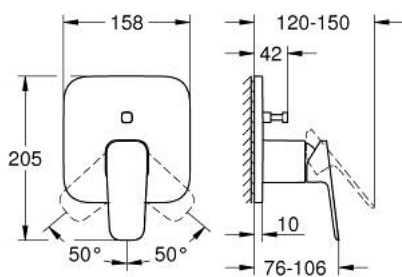

## 10 177 824 30 GROHE CUBE0 JEDNORUČNA MIJEŠALICA S DVOSMJERNIM PREBACIVAČEM

### OPIS PROIZVODA

- Colour: matte black
- set za završnu instalaciju za GROHE Rapido SmartBox 35 600/35 604
- GROHE SilkMove keramička kartuša 46 mm
- GROHE FastFixation nosač s pokrovom i osovinska brtva, sakriveno učvršćivanje
- metalni zidni nosač, 6° retroaktivno podešavanje
- automatski dvosmjerni prebacivač
- metalna ručica
- without roughing-in set 35 600/35 604 (please order separately)
- izvedbe mlaza: izljev B = 27 l/min, izljev C = 27 l/min

### REZERVNI DIJELOVI, siječnja 2023 – now

- 1: lever (Br. narudžbe 1063382430)
- 2: escutcheon (Br. narudžbe 1047202430)
- 3: Ugradbena ploča (Br. narudžbe 48438000)
- 4: cap (Br. narudžbe 1047192430)
- 5: Prebacivač (Br. narudžbe 48634000)
- 6: diverter knob (Br. narudžbe 1047212430)
- 7: Kartuša (Br. narudžbe 46048000)
- 8: Nepovratni ventil (Br. narudžbe 49085000)
- 9: Brtva (Br. narudžbe 48360000)
- 10: Limitator temperature (Br. narudžbe 46375000)\*
- 11: Kombinacija zaštite od povrata vode (EN1717) (Br. narudžbe 14055000)\*
- 12: Univerzalni produžni set za jednoručnu miješalicu, 25 mm (Br. narudžbe 14056000)\*
- 13: diverter (Br. narudžbe 48635000)\*
- 14: Univerzalan set produžetaka za jednoručne miješalice, 50 mm (Br. narudžbe 14057000)\*
- 15: diverter (Br. narudžbe 48636000)\*