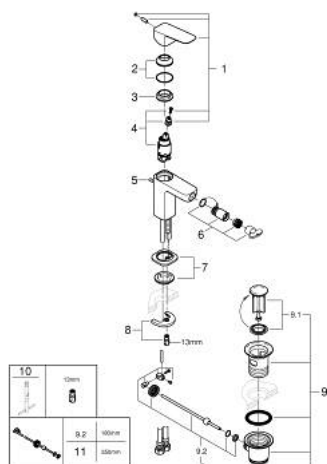

10 181 000 00 GROHE CUBEO JEDNORUČNA MIJEŠALICA ZA BIDE 1/2" S-VELIČINA

OPIS PROIZVODA

- Colour: chrome
- instalacija na 1 otvor
- metalna ručica
- GROHE SilkMove keramička kartuša 28 mm
- prilagodiv limitator protoka vode
- sa limitatorom temperature
- GROHE EcoJoy tehnologija upotrebe manje količine vode i savršenog protoka
- maximum flow rate (at 3 bar): 5 l/min
- s kuglastim zglobom
- odljevni set, skočni 1 1/4"
- fleksibilne spojne cijevi

10 181 000 00 GROHE CUBEO JEDNORUČNA MIJEŠALICA ZA BIDE 1/2" S-VELIČINA

REZERVNI DIJELOVI, siječnja 2025 – now

- 1: Cubeo Lever (Br. narudžbe 1060130000)
- 2: Kapica (Br. narudžbe 46581000)
- 3: Prsten za učvršćivanje (Br. narudžbe 07419000)
- 4: Kartuša (Br. narudžbe 46580000)
- 5: Sprava za podizanje (Br. narudžbe 65936PD0)
- 6: Perlator sa kuglastim zglobovom (Br. narudžbe 48552000)
- 7: Cubeo Rosette (Br. narudžbe 1060150000)
- 8: Kontra matica (Br. narudžbe 46249000)
- 9: Odljevni set 1 1/4" (Br. narudžbe 28910000)
- 9.1: Utičnica (Br. narudžbe 07182000)
- 9.2: Ekscentrična šipka (Br. narudžbe 07052000)
- 10: Ključ za ugradnju (Br. narudžbe 19017000)*
- 11: Ekscentrična šipka (Br. narudžbe 07341000)*