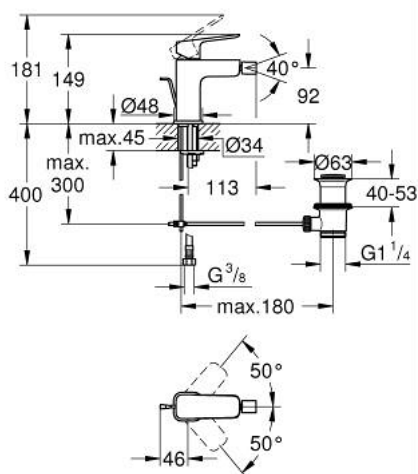

10 181 000 00 GROHE CUBEO JEDNORUČNA MIJEŠALICA ZA BIDE 1/2" S-VELIČINA

OPIS PROIZVODA

- Colour: chrome
- instalacija na 1 otvor
- metalna ručica
- GROHE SilkMove keramička kartuša 28 mm
- prilagodiv limitator protoka vode
- sa limitatorom temperature
- GROHE EcoJoy tehnologija upotrebe manje količine vode i savršenog protoka
- maximum flow rate (at 3 bar): 5 l/min
- s kuglastim zglobom
- odljevni set, skočni 1 1/4"
- fleksibilne spojne cijevi

10 181 000 00 GROHE CUBEO JEDNORUČNA MIJEŠALICA ZA BIDE 1/2" S-VELIČINA

REZERVNI DIJELOVI, siječnja 2025 – now

- 1: Cubeo Lever (Br. narudžbe 1060130000)
- 2: Kapica (Br. narudžbe 46581000)
- 3: Prsten za učvršćivanje (Br. narudžbe 07419000)
- 4: Kartuša (Br. narudžbe 46580000)
- 5: Sprava za podizanje (Br. narudžbe 65936PD0)
- 6: Perlator sa kuglastim zglobovom (Br. narudžbe 48552000)
- 7: Cubeo Rosette (Br. narudžbe 1060150000)
- 8: Kontra matica (Br. narudžbe 46249000)
- 9: Odljevni set 1 1/4" (Br. narudžbe 28910000)
- 9.1: Utičnica (Br. narudžbe 07182000)
- 9.2: Ekscentrična šipka (Br. narudžbe 07052000)
- 10: Ključ za ugradnju (Br. narudžbe 19017000)*
- 11: Ekscentrična šipka (Br. narudžbe 07341000)*