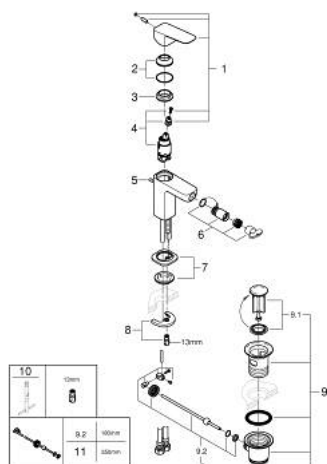

10 181 024 30 GROHE CUBE0 JEDNORUČNA MIJEŠALICA ZA BIDE 1/2" S-VELIČINA

OPIS PROIZVODA

- Colour: matte black
- instalacija na 1 otvor
- metalna ručica
- GROHE SilkMove keramička kartuša 28 mm
- prilagodiv limitator protoka vode
- sa limitatorom temperature
- GROHE EcoJoy tehnologija upotrebe manje količine vode i savršenog protoka
- maximum flow rate (at 3 bar): 5 l/min
- s kuglastim zglobom
- odljevni set, skočni 1 1/4"
- fleksibilne spojne cijevi

10 181 024 30 GROHE CUBEO JEDNORUČNA MIJEŠALICA ZA BIDE 1/2" S-VELIČINA

REZERVNI DIJELOVI, siječnja 2025 – now

- 1: Cubeo Lever (Br. narudžbe 1060132430)
- 2: Kapica (Br. narudžbe 465812430)
- 3: Prsten za učvršćivanje (Br. narudžbe 07419000)
- 4: Kartuša (Br. narudžbe 46580000)
- 5: lift rod (Br. narudžbe 659362430)
- 6: Perlator sa kuglastim zglobovima (Br. narudžbe 485522430)
- 7: Cubeo Rosette (Br. narudžbe 1060152430)
- 8: Kontra matica (Br. narudžbe 46249000)
- 9: Odljevni set 1 1/4" (Br. narudžbe 289102430)
- 9.1: Utičnica (Br. narudžbe 071822430)
- 9.2: Ekscentrična šipka (Br. narudžbe 07052000)
- 10: Ključ za ugradnju (Br. narudžbe 19017000)*
- 11: Ekscentrična šipka (Br. narudžbe 07341000)*