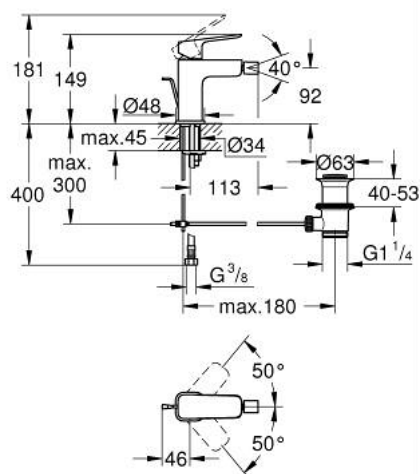

10 181 024 30 GROHE CUBE0 JEDNORUČNA MIJEŠALICA ZA BIDE 1/2" S-VELIČINA

OPIS PROIZVODA

- Colour: matte black
- instalacija na 1 otvor
- metalna ručica
- GROHE SilkMove keramička kartuša 28 mm
- prilagodiv limitator protoka vode
- sa limitatorom temperature
- GROHE EcoJoy tehnologija upotrebe manje količine vode i savršenog protoka
- maximum flow rate (at 3 bar): 5 l/min
- s kuglastim zglobom
- odljevni set, skočni 1 1/4"
- fleksibilne spojne cijevi

10 181 024 30 GROHE CUBEO JEDNORUČNA MIJEŠALICA ZA BIDE 1/2" S-VELIČINA

REZERVNI DIJELOVI, siječnja 2025 – now

- 1: Cubeo Lever (Br. narudžbe 1060132430)
- 2: Kapica (Br. narudžbe 465812430)
- 3: Prsten za učvršćivanje (Br. narudžbe 07419000)
- 4: Kartuša (Br. narudžbe 46580000)
- 5: lift rod (Br. narudžbe 659362430)
- 6: Perlator sa kuglastim zglobovima (Br. narudžbe 485522430)
- 7: Cubeo Rosette (Br. narudžbe 1060152430)
- 8: Kontra matica (Br. narudžbe 46249000)
- 9: Odljevni set 1 1/4" (Br. narudžbe 289102430)
- 9.1: Utičnica (Br. narudžbe 071822430)
- 9.2: Ekscentrična šipka (Br. narudžbe 07052000)
- 10: Ključ za ugradnju (Br. narudžbe 19017000)*
- 11: Ekscentrična šipka (Br. narudžbe 07341000)*