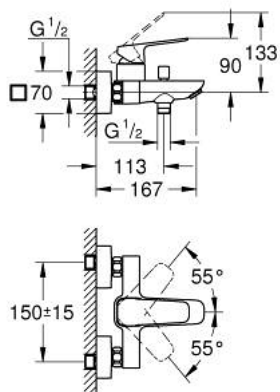

10 181 324 30 GROHE CUBEO JEDNORUČNA MIJEŠALICA ZA KADU 1/2"

OPIS PROIZVODA

- Colour: matte black
- zidna ugradnja
- metalna ručica
- GROHE SilkMove keramička kartuša 35 mm
- prilagodiv limitator protoka vode
- sa limitatorom temperature
- automatski prebacivač: kada/tuš
- izlaz za tuš na dnu 1/2" s integriranim nepovratnim ventilom
- izljev s perlatorom
- S-spojnice
- zidna rozeta
- zaštićeno protiv povrata vode

10 181 324 30 GROHE CUBEO JEDNORUČNA MIJEŠALICA ZA KADU 1/2"

REZERVNI DIJELOVI, siječnja 2023 – now

- 1: lever (Br. narudžbe 1060212430)
- 2: cap (Br. narudžbe 1060222430)
- 3: Kartuša (Br. narudžbe 46374000)
- 4: Ručica za prebacivanje (Br. narudžbe 643092430)
- 5: flow control (Br. narudžbe 139522430)
- 6: Prebacivač (Br. narudžbe 656552430)
- 7: Nepovratni ventil (Br. narudžbe 08565000)
- 8: s-union (Br. narudžbe 1060232430)
- 8.1: Rozeta (Br. narudžbe 106024243M)
- 9: Produljenje 3/4", 20 mm (Br. narudžbe 0713000M)*
- 10: Ključ (Br. narudžbe 19332000)*
- 11: Specijalni ključ (Br. narudžbe 19377000)*