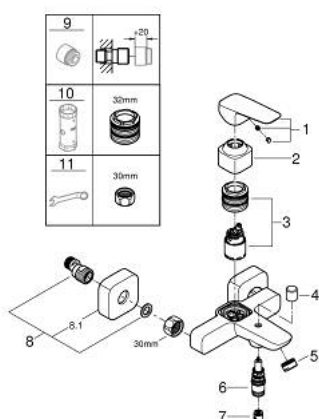

10 181 324 30 GROHE CUBEO JEDNORUČNA MIJEŠALICA ZA KADU 1/2"

OPIS PROIZVODA

- Colour: matte black
- zidna ugradnja
- metalna ručica
- GROHE SilkMove keramička kartuša 35 mm
- prilagodiv limitator protoka vode
- sa limitatorom temperature
- automatski prebacivač: kada/tuš
- izlaz za tuš na dnu 1/2" s integriranim nepovratnim ventilom
- izljev s perlatorom
- S-spojnice
- zidna rozeta
- zaštićeno protiv povrata vode

10 181 324 30 GROHE CUBEO JEDNORUČNA MIJEŠALICA ZA KADU 1/2"

REZERVNI DIJELOVI, siječnja 2023 – now

- 1: lever (Br. narudžbe 1060212430)
- 2: cap (Br. narudžbe 1060222430)
- 3: Kartuša (Br. narudžbe 46374000)
- 4: Ručica za prebacivanje (Br. narudžbe 643092430)
- 5: flow control (Br. narudžbe 139522430)
- 6: Prebacivač (Br. narudžbe 656552430)
- 7: Nepovratni ventil (Br. narudžbe 08565000)
- 8: s-union (Br. narudžbe 1060232430)
- 8.1: Rozeta (Br. narudžbe 106024243M)
- 9: Produljenje 3/4", 20 mm (Br. narudžbe 0713000M)*
- 10: Ključ (Br. narudžbe 19332000)*
- 11: Specijalni ključ (Br. narudžbe 19377000)*