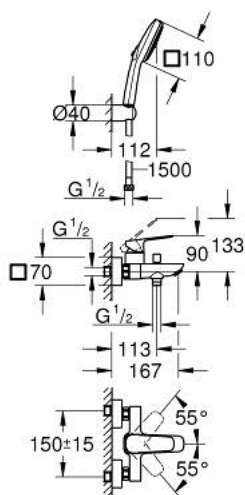

10 181 400 00 GROHE CUBE0 JEDNORUČNA MIJEŠALICA ZA KADU 1/2"

OPIS PROIZVODA

- Colour: chrome
- zidna ugradnja
- metalna ručica
- GROHE SilkMove keramička kartuša 35 mm
- prilagodiv limitator protoka vode
- sa limitatorom temperature
- GROHE LongLife premaz
- automatski prebacivač: kada/tuš
- izlaz za tuš na dnu 1/2" s integriranim nepovratnim ventilom
- izljev s perlatorom
- S-spojnice
- zidna rozeta
- zaštićeno protiv povrata vode
- sa setom za tuš
- sastoji se od:
 - Tempesta Cube 110 hand shower 2 sprays (26 746)
 - zidni držač za tuš (28 605)
 - Relaxflex crijevo 1500 mm 1/2" x 1/2" (28 151)