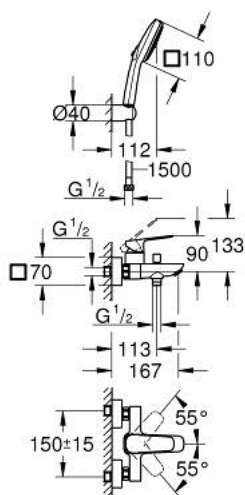

10 181 424 30 GROHE CUBE0 JEDNORUČNA MIJEŠALICA ZA KADU 1/2"

OPIS PROIZVODA

- Colour: matte black
- zidna ugradnja
- metalna ručica
- GROHE SilkMove keramička kartuša 35 mm
- prilagodiv limitator protoka vode
- sa limitatorom temperature
- automatski prebacivač: kada/tuš
- izlaz za tuš na dnu 1/2" s integriranim nepovratnim ventilom
- izljev s perlatorom
- S-spojnice
- zidna rozeta
- zaštićeno protiv povrata vode
- sa setom za tuš
- sastoji se od:
 - Tempesta Cube 110 hand shower 2 sprays (26 746)
 - zidni držač za tuš (28 605)
 - shower hose 1500 mm 1/2" x 1/2"