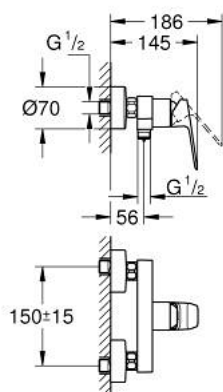

10 182 400 00 GROHE CUBEO JEDNORUČNA MIJEŠALICA ZA TUŠ 1/2"

OPIS PROIZVODA

- Colour: chrome
- zidna ugradnja
- metalna ručica
- GROHE SilkMove keramička kartuša 35 mm
- prilagodiv limitator protoka vode
- sa limitatorom temperature
- GROHE LongLife premaz
- izlaz za tuš na dnu 1/2" s integriranim nepovratnim ventilom
- zaštićeno protiv povrata vode
- S-spojnice
- zidna rozeta

10 182 400 00 GROHE CUBEO JEDNORUČNA MIJEŠALICA ZA TUŠ 1/2"

REZERVNI DIJELOVI, siječnja 2023 – now

- 1: lever (Br. narudžbe 1060210000)
- 2: cap (Br. narudžbe 1060220000)
- 3: Kartuša (Br. narudžbe 46374000)
- 4: Spoj za vijke 1/2" (Br. narudžbe 45044000)
- 5: Nepovratni ventil (Br. narudžbe 42601000)
- 6: s-union (Br. narudžbe 1060230000)
- 6.1: Rozeta (Br. narudžbe 106024000M)
- 7: Produljenje 3/4", 20 mm (Br. narudžbe 0713000M)*
- 8: Specijalni ključ (Br. narudžbe 19377000)*
- 9: Ključ (Br. narudžbe 19332000)*