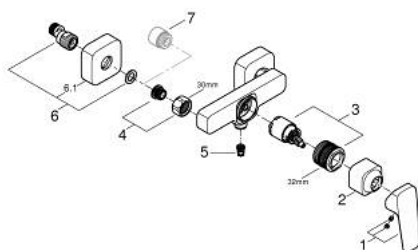

10 182 400 00 GROHE CUBEO JEDNORUČNA MIJEŠALICA ZA TUŠ 1/2"

OPIS PROIZVODA

- Colour: chrome
- zidna ugradnja
- metalna ručica
- GROHE SilkMove keramička kartuša 35 mm
- prilagodiv limitator protoka vode
- sa limitatorom temperature
- GROHE LongLife premaz
- izlaz za tuš na dnu 1/2" s integriranim nepovratnim ventilom
- zaštićeno protiv povrata vode
- S-spojnice
- zidna rozeta

10 182 400 00 GROHE CUBEO JEDNORUČNA MIJEŠALICA ZA TUŠ 1/2"

REZERVNI DIJELOVI, siječnja 2023 – now

- 1: lever (Br. narudžbe 1060210000)
- 2: cap (Br. narudžbe 1060220000)
- 3: Kartuša (Br. narudžbe 46374000)
- 4: Spoj za vijke 1/2" (Br. narudžbe 45044000)
- 5: Nepovratni ventil (Br. narudžbe 42601000)
- 6: s-union (Br. narudžbe 1060230000)
- 6.1: Rozeta (Br. narudžbe 106024000M)
- 7: Produljenje 3/4", 20 mm (Br. narudžbe 0713000M)*
- 8: Specijalni ključ (Br. narudžbe 19377000)*
- 9: Ključ (Br. narudžbe 19332000)*