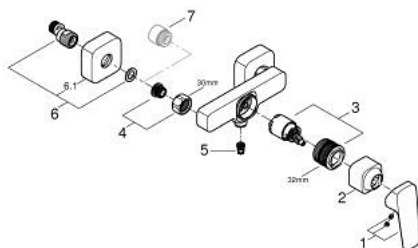

10 182 424 30 **GROHE CUBE0 JEDNORUČNA MIJEŠALICA ZA TUŠ 1/2"**

OPIS PROIZVODA

- Colour: matte black
- zidna ugradnja
- metalna ručica
- GROHE SilkMove keramička kartuša 35 mm
- prilagodiv limitator protoka vode
- sa limitatorom temperature
- izlaz za tuš na dnu 1/2" s integriranim nepovratnim ventilom
- zaštićeno protiv povrata vode
- S-spojnice
- zidna rozeta

10 182 424 30 GROHE CUBEO JEDNORUČNA MIJEŠALICA ZA TUŠ 1/2"

REZERVNI DIJELOVI, siječnja 2023 – now

- 1: lever (Br. narudžbe 1060212430)
- 2: cap (Br. narudžbe 1060222430)
- 3: Kartuša (Br. narudžbe 46374000)
- 4: Spoj za vijke 1/2" (Br. narudžbe 450442430)
- 5: Nepovratni ventil (Br. narudžbe 42601000)
- 6: s-union (Br. narudžbe 1060232430)
- 6.1: Rozeta (Br. narudžbe 106024243M)
- 7: Produljenje 3/4", 20 mm (Br. narudžbe 0713000M)*
- 8: Specijalni ključ (Br. narudžbe 19377000)*
- 9: Ključ (Br. narudžbe 19332000)*