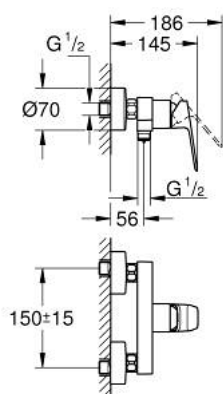

10 182 424 30 **GROHE CUBE0 JEDNORUČNA MIJEŠALICA ZA TUŠ 1/2"**

OPIS PROIZVODA

- Colour: matte black
- zidna ugradnja
- metalna ručica
- GROHE SilkMove keramička kartuša 35 mm
- prilagodiv limitator protoka vode
- sa limitatorom temperature
- izlaz za tuš na dnu 1/2" s integriranim nepovratnim ventilom
- zaštićeno protiv povrata vode
- S-spojnice
- zidna rozeta

10 182 424 30 GROHE CUBEO JEDNORUČNA MIJEŠALICA ZA TUŠ 1/2"

REZERVNI DIJELOVI, siječnja 2023 – now

- 1: lever (Br. narudžbe 1060212430)
- 2: cap (Br. narudžbe 1060222430)
- 3: Kartuša (Br. narudžbe 46374000)
- 4: Spoj za vijke 1/2" (Br. narudžbe 450442430)
- 5: Nepovratni ventil (Br. narudžbe 42601000)
- 6: s-union (Br. narudžbe 1060232430)
- 6.1: Rozeta (Br. narudžbe 106024243M)
- 7: Produljenje 3/4", 20 mm (Br. narudžbe 0713000M)*
- 8: Specijalni ključ (Br. narudžbe 19377000)*
- 9: Ključ (Br. narudžbe 19332000)*