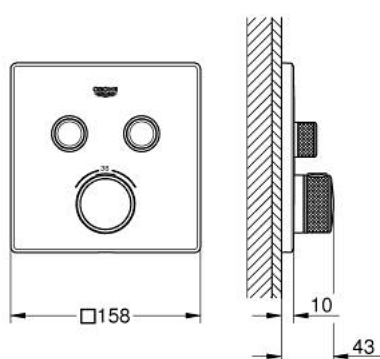

10 216 6KF 00 GROHTHERM SMARTCONTROL TERMOSTAT ZA PODŽBUKNU UGRADNJU S 2 VENTILA

OPIS PROIZVODA

- Colour: phantom black
- set za završnu instalaciju za GROHE Rapido SmartBox 35 600/35 604
- metalni zidni nosač s GROHE FastFixation (nosač s pokrovom i osovinska brtva, sakriveno učvršćivanje), 6° retroaktivno podešavanje
- GROHE SmartControl pritisnite za Upali-Ugasi, okrenite za podešavanje snage mlaza od GROHE EcoJoy do Full Flow
- zamjenjivi znakovi
- GROHE TurboStat kompaktna kartuša s termo elementom premazanim voskom
- GROHE ProGrip sa naboranom strukturom
- GROHE SafeStop na 38°C
- GROHE SafeStop Plus uključen opcionalan graničnik temperature na 43°C / 46°C
- ugrađeni nepovratni ventili i filteri
- više izlaza može biti uključeno istovremeno
- without roughing-in set 35 600/35 604 (please order separately)
- izvedbe mlaza: izlaz B = 24 l/min izlaz C = 26 l/min izlaz B+C = 29 l/min