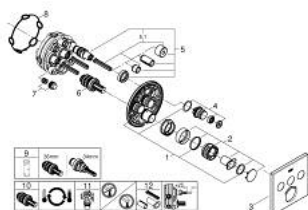

### OPIS PROIZVODA

- Colour: phantom black
- set za završnu instalaciju za GROHE Rapido SmartBox 35 600/35 604
- metalni zidni nosač s GROHE FastFixation (nosač s pokrovom i osovinska brtva, sakriveno učvršćivanje), 6° retroaktivno podešavanje
- GROHE SmartControl pritisnite za Upali-Ugasi, okrenite za podešavanje snage mlaza od GROHE EcoJoy do Full Flow
- zamjenjivi znakovi
- GROHE TurboStat kompaktna kartuša s termo elementom premazanom voskom
- GROHE ProGrip sa naboranom strukturom
- GROHE SafeStop na 38°C
- GROHE SafeStop Plus uključen opcionalan graničnik temperature na 43°C / 46°C
- ugrađeni nepovratni ventili i filteri
- više izlaza može biti uključeno istovremeno
- without roughing-in set 35 600/35 604 (please order separately)
- izvedbe mlaza: izlaz A = 23 l/min izlaz B = 27 l/min izlaz C = 23 l/min  
izlaz A + B = 33 l/min izlaz A + B + C = 36 l/min

### REZERVNI DIJELOVI, veljače 2023 – now

- 1: Ugradbena ploča (Br. narudžbe 48362000)
- 2: Ručica za kontrolu temperature (Br. narudžbe 49029KF0)
- 2.1: Pokrovna kapa (Br. narudžbe 101503KF00)
- 2.2: handle adaptor (Br. narudžbe 1015059990)
- 3: Rozeta (Br. narudžbe 49042KF0)
- 4: Dugme na pritisak (Br. narudžbe 48361KF0)
- 4.1: pushbutton (Br. narudžbe 140772430)
- 5: Kartuša (Br. narudžbe 48359000)
- 5.1: Osovina (Br. narudžbe 49088000)
- 6: Termostatska kompaktna kartuša 3/4" (Br. narudžbe 49028000)
- 7: Nepovratni ventili (Br. narudžbe 47979000)
- 8: Brtva (Br. narudžbe 48360000)
- 9: Ključ (Br. narudžbe 49059000)\*
- 10: GROHE TurboStat kartuša 3/4" (Br. narudžbe 49003000)\*
- 11: Servis stops (Br. narudžbe 1405300M)\*
- 12: Univerzalni produžni set za jednoručnu miješalicu, 25 mm (Br. narudžbe 14048000)\*