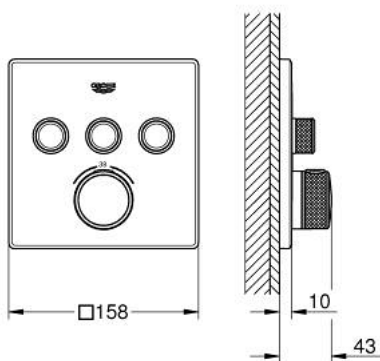

### OPIS PROIZVODA

- Colour: phantom black
- set za završnu instalaciju za GROHE Rapido SmartBox 35 600/35 604
- metalni zidni nosač s GROHE FastFixation (nosač s pokrovom i osovinska brtva, sakriveno učvršćivanje), 6° retroaktivno podešavanje
- GROHE SmartControl pritisnite za Upali-Ugasi, okrenite za podešavanje snage mlaza od GROHE EcoJoy do Full Flow
- zamjenjivi znakovi
- GROHE TurboStat kompaktna kartuša s termo elementom premazanom voskom
- GROHE ProGrip sa naboranom strukturom
- GROHE SafeStop na 38°C
- GROHE SafeStop Plus uključen opcionalan graničnik temperature na 43°C / 46°C
- ugrađeni nepovratni ventili i filteri
- više izlaza može biti uključeno istovremeno
- without roughing-in set 35 600/35 604 (please order separately)
- izvedbe mlaza: izlaz A = 23 l/min izlaz B = 27 l/min izlaz C = 23 l/min  
izlaz A + B = 33 l/min izlaz A + B + C = 36 l/min

### REZERVNI DIJELOVI, veljače 2023 – now

- 1: Ugradbena ploča (Br. narudžbe 48362000)
- 2: Ručica za kontrolu temperature (Br. narudžbe 49029KF0)
- 2.1: Pokrovna kapa (Br. narudžbe 101503KF00)
- 2.2: handle adaptor (Br. narudžbe 1015059990)
- 3: Rozeta (Br. narudžbe 49042KF0)
- 4: Dugme na pritisak (Br. narudžbe 48361KF0)
- 4.1: pushbutton (Br. narudžbe 140772430)
- 5: Kartuša (Br. narudžbe 48359000)
- 5.1: Osovina (Br. narudžbe 49088000)
- 6: Termostatska kompaktna kartuša 3/4" (Br. narudžbe 49028000)
- 7: Nepovratni ventili (Br. narudžbe 47979000)
- 8: Brtva (Br. narudžbe 48360000)
- 9: Ključ (Br. narudžbe 49059000)\*
- 10: GROHE TurboStat kartuša 3/4" (Br. narudžbe 49003000)\*
- 11: Servis stops (Br. narudžbe 1405300M)\*
- 12: Univerzalni produžni set za jednoručnu miješalicu, 25 mm (Br. narudžbe 14048000)\*