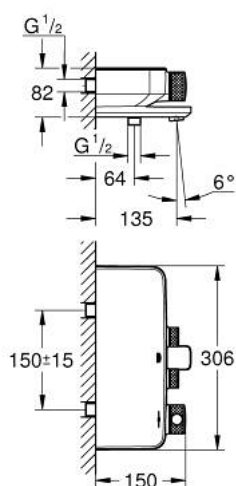

## 10 216 8KF 00 GROHTHERM SMARTCONTROL TERMOSTATSKA MIJEŠALICA ZA KADU 1/2"

### OPIS PROIZVODA

- Colour: phantom black
- zidna ugradnja
- GROHE CoolTouch bez rizika od opekline
- GROHE SafeStop na 38°C
- GROHE SafeStop Plus uključen opcionalan limitator temperature na 43°C
- GROHE TurboStat kompaktna kartuša s termo elementom premazanim voskom
- GROHE ProGrip sa naboranom strukturom
- GROHE SmartControl pritisnite za Upali-Ugasi, okrenite za podešavanje snage mlaza od GROHE EcoJoy do Full Flow
- integrirana GROHE EasyReach tuš polica
- izlaz za tuš 1/2", dolje
- izljev za kadu s perlatorom
- ugrađeni nepovratni ventili i filteri
- zaštićeno protiv povrata vode

### REZERVNI DIJELOVI, veljače 2023 – now

- 1: Termostatska kompaktna kartuša 1/2" (Br. narudžbe 47439000)
- 2: Kartuša (Br. narudžbe 48297000)
- 3: Nepovratni ventil (Br. narudžbe 49069000)
- 4: Perlator (Br. narudžbe 13941KF0)
- 5: Nepovratni ventil (Br. narudžbe 08565000)
- 6: GROHE TurboStat kartuša 1/2" (Br. narudžbe 47175000)\*
- 7: Ključ (Br. narudžbe 49059000)\*