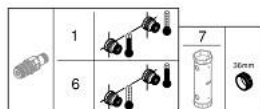

10 216 8KF 00 GROHTHERM SMARTCONTROL TERMOSTATSKA MIJEŠALICA ZA KADU 1/2"

REZERVNI DIJELOVI, veljače 2023 – now

- 1: Termostatska kompaktna kartuša 1/2" (Br. narudžbe 47439000)
- 2: Kartuša (Br. narudžbe 48297000)
- 3: Nepovratni ventil (Br. narudžbe 49069000)
- 4: Perlator (Br. narudžbe 13941KF0)
- 5: Nepovratni ventil (Br. narudžbe 08565000)
- 6: GROHE TurboStat kartuša 1/2" (Br. narudžbe 47175000)*
- 7: Ključ (Br. narudžbe 49059000)*

* Izborni dodaci