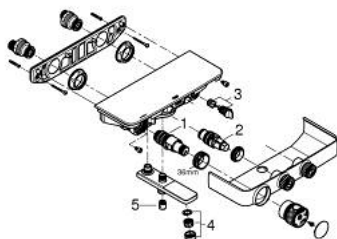

10 216 8KF 00 GROHTHERM SMARTCONTROL TERMOSTATSKA MIJEŠALICA ZA KADU 1/2"

REZERVNI DIJELOVI, veljače 2023 – now

- 1: Termostatska kompaktna kartuša 1/2" (Br. narudžbe 47439000)
- 2: Kartuša (Br. narudžbe 48297000)
- 3: Nepovratni ventil (Br. narudžbe 49069000)
- 4: Perlator (Br. narudžbe 13941KF0)
- 5: Nepovratni ventil (Br. narudžbe 08565000)
- 6: GROHE TurboStat kartuša 1/2" (Br. narudžbe 47175000)*
- 7: Ključ (Br. narudžbe 49059000)*

* Izborni dodaci