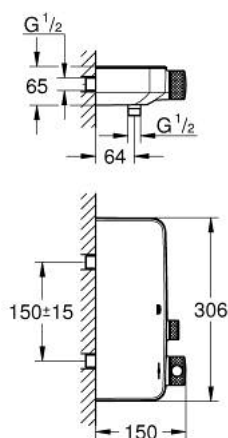

10 216 9KF 00 GROHTHERM SMARTCONTROL TERMOSTATSKA MIJEŠALICA ZA TUŠ 1/2"

OPIS PROIZVODA

- Colour: phantom black
- zidna ugradnja
- GROHE CoolTouch bez rizika od opekline
- GROHE SafeStop na 38°C
- GROHE SafeStop Plus uključen opcionalan limitator temperature na 43°C
- GROHE TurboStat kompaktna kartuša s termo elementom premazanim voskom
- GROHE ProGrip sa naboranom strukturom
- GROHE SmartControl pritisnite za Upali-Ugasi, okrenite za podešavanje snage mlaza od GROHE EcoJoy do Full Flow
- integrirana GROHE EasyReach tuš polica
- izlaz za tuš 1/2", dolje
- ugrađeni nepovratni ventili i filteri
- zaštićeno protiv povrata vode

10 216 9KF 00 GROHTHERM SMARTCONTROL TERMOSTATSKA MIJEŠALICA ZA TUŠ 1/2"

REZERVNI DIJELOVI, veljače 2023 – now

- 1: Termostatska kompaktna kartuša 1/2" (Br. narudžbe 47439000)
- 2: Kartuša (Br. narudžbe 48297000)
- 3: Nepovratni ventil (Br. narudžbe 49069000)
- 4: Nepovratni ventil (Br. narudžbe 08565000)
- 5: GROHE TurboStat kartuša 1/2" (Br. narudžbe 47175000)*
- 6: Ključ (Br. narudžbe 49059000)*