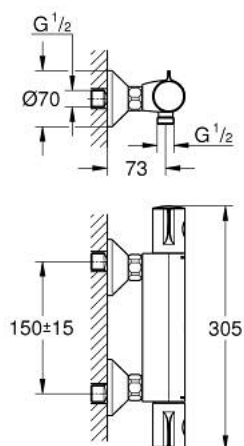

## 10 220 224 30 GROHTHERM 800 TERMOSTATSKA MIJEŠALICA ZA TUŠ 1/2"

### OPIS PROIZVODA

- Colour: matte black
- zidna ugradnja
- GROHE SafeStop na 38°C
- GROHE SafeStop Plus uključen opcionalan limitator temperature na 43°C
- GROHE TurboStat kompaktna kartuša s termo elementom premazanim voskom
- integrirani zaustavni ventil za miješanu vodu
- ručica za kontrolu količine protoka s GROHE EcoButton (ekonomična tipka s podesivim zaustavljanjem)
- keramička kartuša 1/2", 180°
- izlaz za tuš 1/2", dolje
- filteri za prljavštinu
- ugrađeni nepovratni ventili
- zaštićeno protiv povrata vode
- S-spojnice
- metalna rozeta

### REZERVNI DIJELOVI, veljače 2023 – now

- 1: GRT 800 temperature control handle (Br. narudžbe 479812430)
- 2: Prsten za učvršćivanje (Br. narudžbe 47743000)
- 3: Termostatska kompaktna kartuša 1/2" (Br. narudžbe 47439000)
- 4: GRT 800 shut-off handle (Br. narudžbe 479802430)
- 5: Keramička kartuša, 1/2" (Br. narudžbe 45346000)
- 5.1: O-brtva  $\varnothing 18,2 \times \varnothing 1,7$  (Br. narudžbe 0392400M)
- 6: Nepovratni ventil (Br. narudžbe 08565000)
- 7: Nepovratni ventil (Br. narudžbe 471892430)
- 7.1: Filter za prljavštinu (Br. narudžbe 0726400M)
- 7.2: Nepovratni ventil (Br. narudžbe 08565000)
- 7.3: O-brtva  $\varnothing 17 \times \varnothing 2$  (Br. narudžbe 0305500M)
- 8: S-priključak (Br. narudžbe 120752430)
- 8.1: Brtva (Br. narudžbe 0138600M)
- 8.2: Rozeta (Br. narudžbe 02210243M)
- 9: Produljenje 3/4", 20 mm (Br. narudžbe 0713000M)\*
- 10: Ključ (Br. narudžbe 19332000)\*
- 11: Specijalni ključ (Br. narudžbe 19377000)\*
- 12: GROHE TurboStat kartuša 1/2" (Br. narudžbe 47175000)\*