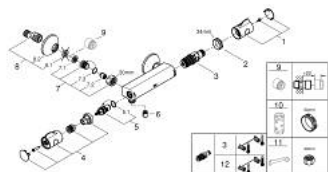

### OPIS PROIZVODA

- Colour: matte black
- zidna ugradnja
- GROHE SafeStop na 38°C
- GROHE SafeStop Plus uključen opcionalan limitator temperature na 43°C
- GROHE TurboStat kompaktna kartuša s termo elementom premazanim voskom
- integrirani zaustavni ventil za miješanu vodu
- ručica za kontrolu količine protoka s GROHE EcoButton (ekonomična tipka s podesivim zaustavljanjem)
- keramička kartuša 1/2", 180°
- izlaz za tuš 1/2", dolje
- filteri za prljavštinu
- ugrađeni nepovratni ventili
- zaštićeno protiv povrata vode
- S-spojnice
- metalna rozeta

### REZERVNI DIJELOVI, veljače 2023 – now

- 1: GRT 800 temperature control handle (Br. narudžbe 479812430)
- 2: Prsten za učvršćivanje (Br. narudžbe 47743000)
- 3: Termostatska kompaktna kartuša 1/2" (Br. narudžbe 47439000)
- 4: GRT 800 shut-off handle (Br. narudžbe 479802430)
- 5: Keramička kartuša, 1/2" (Br. narudžbe 45346000)
- 5.1: O-brtva  $\varnothing 18,2 \times \varnothing 1,7$  (Br. narudžbe 0392400M)
- 6: Nepovratni ventil (Br. narudžbe 08565000)
- 7: Nepovratni ventil (Br. narudžbe 471892430)
- 7.1: Filter za prljavštinu (Br. narudžbe 0726400M)
- 7.2: Nepovratni ventil (Br. narudžbe 08565000)
- 7.3: O-brtva  $\varnothing 17 \times \varnothing 2$  (Br. narudžbe 0305500M)
- 8: S-priključak (Br. narudžbe 120752430)
- 8.1: Brtva (Br. narudžbe 0138600M)
- 8.2: Rozeta (Br. narudžbe 02210243M)
- 9: Produljenje 3/4", 20 mm (Br. narudžbe 0713000M)\*
- 10: Ključ (Br. narudžbe 19332000)\*
- 11: Specijalni ključ (Br. narudžbe 19377000)\*
- 12: GROHE TurboStat kartuša 1/2" (Br. narudžbe 47175000)\*