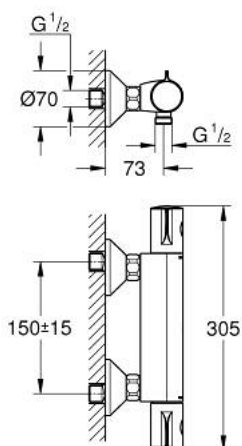

10 220 224 30 GROHTHERM 800 TERMOSTATSKA MIJEŠALICA ZA TUŠ 1/2"

OPIS PROIZVODA

- Colour: matte black
- zidna ugradnja
- GROHE SafeStop na 38°C
- GROHE SafeStop Plus uključen opcionalan limitator temperature na 43°C
- GROHE TurboStat kompaktna kartuša s termo elementom premazanim voskom
- integrirani zaustavni ventil za miješanu vodu
- volume handle
- FlowControl Button - One-button switch to full water flow
- individualno podesivo zaustavno dugme
- keramička kartuša 1/2", 180°
- izlaz za tuš 1/2", dolje
- filteri za prljavštinu
- ugrađeni nepovratni ventili
- zaštićeno protiv povrata vode
- S-spojnice
- metalna rozeta

10 220 224 30 GROHTHERM 800 TERMOSTATSKA MIJEŠALICA ZA TUŠ 1/2"

REZERVNI DIJELOVI, veljače 2023 – now

- 1: GRT 800 temperature control handle (Br. narudžbe 479812430)
- 2: Prsten za učvršćivanje (Br. narudžbe 47743000)
- 3: Termostatska kompaktna kartuša 1/2" (Br. narudžbe 47439000)
- 4: GRT 800 shut-off handle (Br. narudžbe 479802430)
- 5: Keramička kartuša, 1/2" (Br. narudžbe 45346000)
- 5.1: O-brtva $\varnothing 18,2 \times \varnothing 1,7$ (Br. narudžbe 0392400M)
- 6: Nepovratni ventil (Br. narudžbe 08565000)
- 7: Nepovratni ventil (Br. narudžbe 471892430)
- 7.1: Filter za prljavštinu (Br. narudžbe 0726400M)
- 7.2: Nepovratni ventil (Br. narudžbe 08565000)
- 7.3: O-brtva $\varnothing 17 \times \varnothing 2$ (Br. narudžbe 0305500M)
- 8: S-priključak (Br. narudžbe 120752430)
- 8.1: Brtva (Br. narudžbe 0138600M)
- 8.2: Rozeta (Br. narudžbe 02210243M)
- 9: Produljenje 3/4", 20 mm (Br. narudžbe 0713000M)*
- 10: Ključ (Br. narudžbe 19332000)*
- 11: Specijalni ključ (Br. narudžbe 19377000)*
- 12: GROHE TurboStat kartuša 1/2" (Br. narudžbe 47175000)*