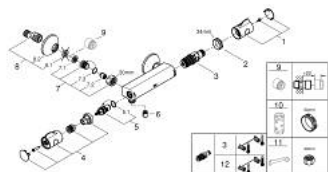

10 220 224 30 GROHTHERM 800 TERMOSTATSKA MIJEŠALICA ZA TUŠ 1/2"

REZERVNI DIJELOVI, veljače 2023 – now

- 1: GRT 800 temperature control handle (Br. narudžbe 479812430)
- 2: Prsten za učvršćivanje (Br. narudžbe 47743000)
- 3: Termostatska kompaktna kartuša 1/2" (Br. narudžbe 47439000)
- 4: GRT 800 shut-off handle (Br. narudžbe 479802430)
- 5: Keramička kartuša, 1/2" (Br. narudžbe 45346000)
- 5.1: O-brtva $\varnothing 18,2 \times \varnothing 1,7$ (Br. narudžbe 0392400M)
- 6: Nepovratni ventil (Br. narudžbe 08565000)
- 7: Nepovratni ventil (Br. narudžbe 471892430)
- 7.1: Filter za prljavštinu (Br. narudžbe 0726400M)
- 7.2: Nepovratni ventil (Br. narudžbe 08565000)
- 7.3: O-brtva $\varnothing 17 \times \varnothing 2$ (Br. narudžbe 0305500M)
- 8: S-priključak (Br. narudžbe 120752430)
- 8.1: Brtva (Br. narudžbe 0138600M)
- 8.2: Rozeta (Br. narudžbe 02210243M)
- 9: Produljenje 3/4", 20 mm (Br. narudžbe 0713000M)*
- 10: Ključ (Br. narudžbe 19332000)*
- 11: Specijalni ključ (Br. narudžbe 19377000)*
- 12: GROHE TurboStat kartuša 1/2" (Br. narudžbe 47175000)*

* Izborni dodaci