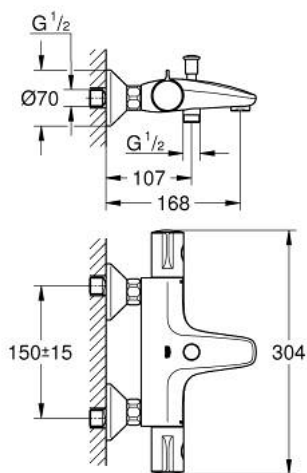

10 220 324 30 GROHTHERM 800 TERMOSTATSKA MIJEŠALICA ZA KADU 1/2"

OPIS PROIZVODA

- Colour: matte black
- zidna ugradnja
- GROHE SafeStop na 38°C
- GROHE SafeStop Plus uključen opcionalan limitator temperature na 43°C
- GROHE TurboStat kompaktna kartuša s termo elementom premazanim voskom
- integrirani zaustavni ventil za miješanu vodu
- automatski prebacivač: kada/tuš
- volume handle
- FlowControl Button - One-button switch to full water flow
- individualno podesivo zaustavno dugme
- keramička kartuša 1/2", 180°
- izlaz za tuš 1/2", dolje
- perlator
- ugrađeni nepovratni ventili
- filteri za prljavštinu
- zaštićeno protiv povrata vode
- S-spojnice
- metalna rozeta

10 220 324 30 GROHTHERM 800 TERMOSTATSKA MIJEŠALICA ZA KADU 1/2"

REZERVNI DIJELOVI, veljače 2023 – now

- 1: GRT 800 temperature control handle (Br. narudžbe 479812430)
- 2: Prsten za učvršćivanje (Br. narudžbe 47743000)
- 3: Termostatska kompaktna kartuša 1/2" (Br. narudžbe 47439000)
- 4: GRT 800 shut-off handle (Br. narudžbe 479802430)
- 5: Keramička kartuša, 1/2" (Br. narudžbe 45346000)
- 5.1: O-brtva $\varnothing 18,2 \times \varnothing 1,7$ (Br. narudžbe 0392400M)
- 6: Nepovratni ventil (Br. narudžbe 471892430)
- 6.1: Filter za prljavštinu (Br. narudžbe 0726400M)
- 6.2: Nepovratni ventil (Br. narudžbe 08565000)
- 6.3: O-brtva $\varnothing 17 \times \varnothing 2$ (Br. narudžbe 0305500M)
- 7: S-priključak (Br. narudžbe 120752430)
- 7.1: Brtva (Br. narudžbe 0138600M)
- 7.2: Rozeta (Br. narudžbe 02210243M)
- 8: flow control (Br. narudžbe 139522430)
- 9: Ručica za prebacivanje (Br. narudžbe 656482430)
- 10: Prebacivač (Br. narudžbe 656552430)
- 11: Nepovratni ventil (Br. narudžbe 08565000)
- 12: Produljenje 3/4", 20 mm (Br. narudžbe 0713000M)*
- 13: Specijalni ključ (Br. narudžbe 19377000)*
- 14: Ključ (Br. narudžbe 19332000)*
- 15: GROHE TurboStat kartuša 1/2" (Br. narudžbe 47175000)*