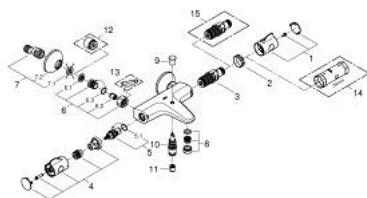

10 220 324 30 GROHTHERM 800 TERMOSTATSKA MIJEŠALICA ZA KADU 1/2"

OPIS PROIZVODA

- Colour: matte black
- zidna ugradnja
- GROHE SafeStop na 38°C
- GROHE SafeStop Plus uključen opcionalan limitator temperature na 43°C
- GROHE TurboStat kompaktna kartuša s termo elementom premazanim voskom
- integrirani zaustavni ventil za miješanu vodu
- automatski prebacivač: kada/tuš
- volume handle
- FlowControl Button - One-button switch to full water flow
- individualno podesivo zaustavno dugme
- keramička kartuša 1/2", 180°
- izlaz za tuš 1/2", dolje
- perlator
- ugrađeni nepovratni ventili
- filteri za prljavštinu
- zaštićeno protiv povrata vode
- S-spojnice
- metalna rozeta

10 220 324 30 GROHTHERM 800 TERMOSTATSKA MIJEŠALICA ZA KADU 1/2"

REZERVNI DIJELOVI, veljače 2023 – now

- 1: GRT 800 temperature control handle (Br. narudžbe 479812430)
- 2: Prsten za učvršćivanje (Br. narudžbe 47743000)
- 3: Termostatska kompaktna kartuša 1/2" (Br. narudžbe 47439000)
- 4: GRT 800 shut-off handle (Br. narudžbe 479802430)
- 5: Keramička kartuša, 1/2" (Br. narudžbe 45346000)
- 5.1: O-brtva $\varnothing 18,2 \times \varnothing 1,7$ (Br. narudžbe 0392400M)
- 6: Nepovratni ventil (Br. narudžbe 471892430)
- 6.1: Filter za prljavštinu (Br. narudžbe 0726400M)
- 6.2: Nepovratni ventil (Br. narudžbe 08565000)
- 6.3: O-brtva $\varnothing 17 \times \varnothing 2$ (Br. narudžbe 0305500M)
- 7: S-priključak (Br. narudžbe 120752430)
- 7.1: Brtva (Br. narudžbe 0138600M)
- 7.2: Rozeta (Br. narudžbe 02210243M)
- 8: flow control (Br. narudžbe 139522430)
- 9: Ručica za prebacivanje (Br. narudžbe 656482430)
- 10: Prebacivač (Br. narudžbe 656552430)
- 11: Nepovratni ventil (Br. narudžbe 08565000)
- 12: Produljenje 3/4", 20 mm (Br. narudžbe 0713000M)*
- 13: Specijalni ključ (Br. narudžbe 19377000)*
- 14: Ključ (Br. narudžbe 19332000)*
- 15: GROHE TurboStat kartuša 1/2" (Br. narudžbe 47175000)*