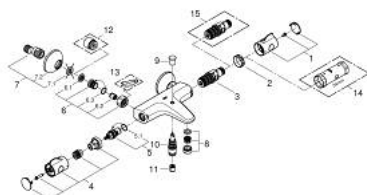

### OPIS PROIZVODA

- Colour: matte black
- zidna ugradnja
- GROHE SafeStop na 38°C
- GROHE SafeStop Plus uključen opcionalan limitator temperature na 43°C
- GROHE TurboStat kompaktna kartuša s termo elementom premazanim voskom
- integrirani zaustavni ventil za miješanu vodu
- automatski prebacivač: kada/tuš
- ručica za kontrolu količine protoka s GROHE EcoButton (ekonomična tipka s podesivim zaustavljanjem)
- keramička kartuša 1/2", 180°
- izlaz za tuš 1/2", dolje
- perlator
- ugrađeni nepovratni ventili
- filteri za prljavštinu
- zaštićeno protiv povrata vode
- S-spojnice
- metalna rozeta

### REZERVNI DIJELOVI, veljače 2023 – now

- 1: GRT 800 temperature control handle (Br. narudžbe 479812430)
- 2: Prsten za učvršćivanje (Br. narudžbe 47743000)
- 3: Termostatska kompaktna kartuša 1/2" (Br. narudžbe 47439000)
- 4: GRT 800 shut-off handle (Br. narudžbe 479802430)
- 5: Keramička kartuša, 1/2" (Br. narudžbe 45346000)
- 5.1: O-brtva  $\varnothing 18,2 \times \varnothing 1,7$  (Br. narudžbe 0392400M)
- 6: Nepovratni ventil (Br. narudžbe 471892430)
- 6.1: Filter za prljavštinu (Br. narudžbe 0726400M)
- 6.2: Nepovratni ventil (Br. narudžbe 08565000)
- 6.3: O-brtva  $\varnothing 17 \times \varnothing 2$  (Br. narudžbe 0305500M)
- 7: S-priključak (Br. narudžbe 120752430)
- 7.1: Brtva (Br. narudžbe 0138600M)
- 7.2: Rozeta (Br. narudžbe 02210243M)
- 8: flow control (Br. narudžbe 139522430)
- 9: Ručica za prebacivanje (Br. narudžbe 656482430)
- 10: Prebacivač (Br. narudžbe 656552430)
- 11: Nepovratni ventil (Br. narudžbe 08565000)
- 12: Produljenje 3/4", 20 mm (Br. narudžbe 0713000M)\*
- 13: Specijalni ključ (Br. narudžbe 19377000)\*
- 14: Ključ (Br. narudžbe 19332000)\*
- 15: GROHE TurboStat kartuša 1/2" (Br. narudžbe 47175000)\*