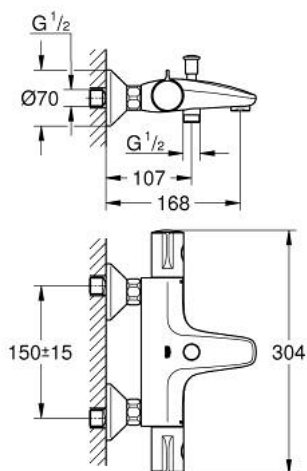

## 10 220 324 30 GROHTHERM 800 TERMOSTATSKA MIJEŠALICA ZA KADU 1/2"

### OPIS PROIZVODA

- Colour: matte black
- zidna ugradnja
- GROHE SafeStop na 38°C
- GROHE SafeStop Plus uključen opcionalan limitator temperature na 43°C
- GROHE TurboStat kompaktna kartuša s termo elementom premazanim voskom
- integrirani zaustavni ventil za miješanu vodu
- automatski prebacivač: kada/tuš
- ručica za kontrolu količine protoka s GROHE EcoButton (ekonomična tipka s podesivim zaustavljanjem)
- keramička kartuša 1/2", 180°
- izlaz za tuš 1/2", dolje
- perlator
- ugrađeni nepovratni ventili
- filteri za prljavštinu
- zaštićeno protiv povrata vode
- S-spojnice
- metalna rozeta

### REZERVNI DIJELOVI, veljače 2023 – now

- 1: GRT 800 temperature control handle (Br. narudžbe 479812430)
- 2: Prsten za učvršćivanje (Br. narudžbe 47743000)
- 3: Termostatska kompaktna kartuša 1/2" (Br. narudžbe 47439000)
- 4: GRT 800 shut-off handle (Br. narudžbe 479802430)
- 5: Keramička kartuša, 1/2" (Br. narudžbe 45346000)
- 5.1: O-brtva  $\varnothing 18,2 \times \varnothing 1,7$  (Br. narudžbe 0392400M)
- 6: Nepovratni ventil (Br. narudžbe 471892430)
- 6.1: Filter za prljavštinu (Br. narudžbe 0726400M)
- 6.2: Nepovratni ventil (Br. narudžbe 08565000)
- 6.3: O-brtva  $\varnothing 17 \times \varnothing 2$  (Br. narudžbe 0305500M)
- 7: S-priključak (Br. narudžbe 120752430)
- 7.1: Brtva (Br. narudžbe 0138600M)
- 7.2: Rozeta (Br. narudžbe 02210243M)
- 8: flow control (Br. narudžbe 139522430)
- 9: Ručica za prebacivanje (Br. narudžbe 656482430)
- 10: Prebacivač (Br. narudžbe 656552430)
- 11: Nepovratni ventil (Br. narudžbe 08565000)
- 12: Produljenje 3/4", 20 mm (Br. narudžbe 0713000M)\*
- 13: Specijalni ključ (Br. narudžbe 19377000)\*
- 14: Ključ (Br. narudžbe 19332000)\*
- 15: GROHE TurboStat kartuša 1/2" (Br. narudžbe 47175000)\*