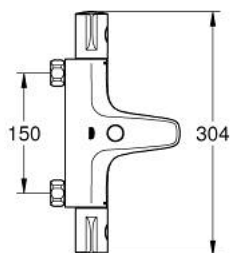

## 10 220 624 30 GROHTHERM 800 TERMOSTATSKA MIJEŠALICA ZA KADU 1/2"

### OPIS PROIZVODA

- Colour: matte black
- zidna ugradnja
- GROHE SafeStop na 38°C
- GROHE SafeStop Plus uključen opcionalan limitator temperature na 43°C
- GROHE TurboStat kompaktna kartuša s termo elementom premazanim voskom
- integrirani zaustavni ventil za miješanu vodu
- automatski prebacivač: kada/tuš
- volume handle
- FlowControl Button - One-button switch to full water flow
- individualno podesivo zaustavno dugme
- keramička kartuša 1/2", 180°
- izlaz za tuš 1/2", dolje
- perlator
- ugrađeni nepovratni ventili
- filteri za prljavštinu
- bez spojnice

### REZERVNI DIJELOVI, veljače 2023 – now

- 1: GRT 800 temperature control handle (Br. narudžbe 479812430)
- 2: Prsten za učvršćivanje (Br. narudžbe 47743000)
- 3: Termostatska kompaktna kartuša 1/2" (Br. narudžbe 47439000)
- 4: GRT 800 shut-off handle (Br. narudžbe 479802430)
- 5: Keramička kartuša, 1/2" (Br. narudžbe 45346000)
- 5.1: O-brtva  $\varnothing 18,2 \times \varnothing 1,7$  (Br. narudžbe 0392400M)
- 6: Nepovratni ventil (Br. narudžbe 471892430)
- 6.1: Filter za prljavštinu (Br. narudžbe 0726400M)
- 6.2: Nepovratni ventil (Br. narudžbe 08565000)
- 6.3: O-brtva  $\varnothing 17 \times \varnothing 2$  (Br. narudžbe 0305500M)
- 7: flow control (Br. narudžbe 139522430)
- 8: Ručica za prebacivanje (Br. narudžbe 656482430)
- 9: Prebacivač (Br. narudžbe 656552430)
- 10: Produljenje 3/4", 20 mm (Br. narudžbe 0713000M)\*
- 11: Specijalni ključ (Br. narudžbe 19377000)\*
- 12: Ključ (Br. narudžbe 19332000)\*
- 13: GROHE TurboStat kartuša 1/2" (Br. narudžbe 47175000)\*