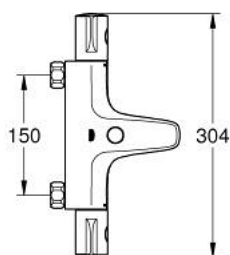

10 220 624 30 GROHTHERM 800 TERMOSTATSKA MIJEŠALICA ZA KADU 1/2"

OPIS PROIZVODA

- Colour: matte black
- zidna ugradnja
- GROHE SafeStop na 38°C
- GROHE SafeStop Plus uključen opcionalan limitator temperature na 43°C
- GROHE TurboStat kompaktna kartuša s termo elementom premazanim voskom
- integrirani zaustavni ventil za miješanu vodu
- automatski prebacivač: kada/tuš
- ručica za kontrolu količine protoka s GROHE EcoButton (ekonomična tipka s podesivim zaustavljanjem)
- keramička kartuša 1/2", 180°
- izlaz za tuš 1/2", dolje
- perlator
- ugrađeni nepovratni ventili
- filteri za prljavštinu
- bez spojnice

10 220 624 30 GROHTHERM 800 TERMOSTATSKA MIJEŠALICA ZA KADU 1/2"

REZERVNI DIJELOVI, veljače 2023 – now

- 1: GRT 800 temperature control handle (Br. narudžbe 479812430)
 - 2: Prsten za učvršćivanje (Br. narudžbe 47743000)
 - 3: Termostatska kompaktna kartuša 1/2" (Br. narudžbe 47439000)
 - 4: GRT 800 shut-off handle (Br. narudžbe 479802430)
 - 5: Keramička kartuša, 1/2" (Br. narudžbe 45346000)
 - 5.1: O-brtva $\varnothing 18,2 \times \varnothing 1,7$ (Br. narudžbe 0392400M)
 - 6: Nepovratni ventil (Br. narudžbe 471892430)
 - 6.1: Filter za prljavštinu (Br. narudžbe 0726400M)
 - 6.2: Nepovratni ventil (Br. narudžbe 08565000)
 - 6.3: O-brtva $\varnothing 17 \times \varnothing 2$ (Br. narudžbe 0305500M)
 - 7: flow control (Br. narudžbe 139522430)
 - 8: Ručica za prebacivanje (Br. narudžbe 656482430)
 - 9: Prebacivač (Br. narudžbe 656552430)
 - 10: Produljenje 3/4", 20 mm (Br. narudžbe 0713000M)*
 - 11: Specijalni ključ (Br. narudžbe 19377000)*
 - 12: Ključ (Br. narudžbe 19332000)*
 - 13: GROHE TurboStat kartuša 1/2" (Br. narudžbe 47175000)*
- * Izborni dodaci