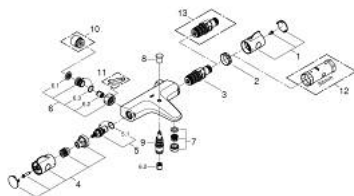

10 220 624 30 GROHTHERM 800 TERMOSTATSKA MIJEŠALICA ZA KADU 1/2"

OPIS PROIZVODA

- Colour: matte black
- zidna ugradnja
- GROHE SafeStop na 38°C
- GROHE SafeStop Plus uključen opcionalan limitator temperature na 43°C
- GROHE TurboStat kompaktna kartuša s termo elementom premazanim voskom
- integrirani zaustavni ventil za miješanu vodu
- automatski prebacivač: kada/tuš
- ručica za kontrolu količine protoka s GROHE EcoButton (ekonomična tipka s podesivim zaustavljanjem)
- keramička kartuša 1/2", 180°
- izlaz za tuš 1/2", dolje
- perlator
- ugrađeni nepovratni ventili
- filteri za prljavštinu
- bez spojnice

10 220 624 30 GROHTHERM 800 TERMOSTATSKA MIJEŠALICA ZA KADU 1/2"

REZERVNI DIJELOVI, veljače 2023 – now

- 1: GRT 800 temperature control handle (Br. narudžbe 479812430)
 - 2: Prsten za učvršćivanje (Br. narudžbe 47743000)
 - 3: Termostatska kompaktna kartuša 1/2" (Br. narudžbe 47439000)
 - 4: GRT 800 shut-off handle (Br. narudžbe 479802430)
 - 5: Keramička kartuša, 1/2" (Br. narudžbe 45346000)
 - 5.1: O-brtva $\varnothing 18,2 \times \varnothing 1,7$ (Br. narudžbe 0392400M)
 - 6: Nepovratni ventil (Br. narudžbe 471892430)
 - 6.1: Filter za prljavštinu (Br. narudžbe 0726400M)
 - 6.2: Nepovratni ventil (Br. narudžbe 08565000)
 - 6.3: O-brtva $\varnothing 17 \times \varnothing 2$ (Br. narudžbe 0305500M)
 - 7: flow control (Br. narudžbe 139522430)
 - 8: Ručica za prebacivanje (Br. narudžbe 656482430)
 - 9: Prebacivač (Br. narudžbe 656552430)
 - 10: Produljenje 3/4", 20 mm (Br. narudžbe 0713000M)*
 - 11: Specijalni ključ (Br. narudžbe 19377000)*
 - 12: Ključ (Br. narudžbe 19332000)*
 - 13: GROHE TurboStat kartuša 1/2" (Br. narudžbe 47175000)*
- * Izborni dodaci