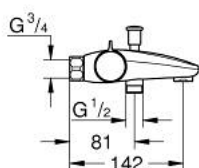

10 220 624 30 GROHTHERM 800 TERMOSTATSKA MIJEŠALICA ZA KADU 1/2"

OPIS PROIZVODA

- Colour: matte black
- zidna ugradnja
- GROHE SafeStop na 38°C
- GROHE SafeStop Plus uključen opcionalan limitator temperature na 43°C
- GROHE TurboStat kompaktna kartuša s termo elementom premazanim voskom
- integrirani zaustavni ventil za miješanu vodu
- automatski prebacivač: kada/tuš
- ručica za kontrolu količine protoka s GROHE EcoButton (ekonomična tipka s podesivim zaustavljanjem)
- keramička kartuša 1/2", 180°
- izlaz za tuš 1/2", dolje
- perlator
- ugrađeni nepovratni ventili
- filteri za prljavštinu
- bez spojnice

10 220 624 30 GROHTHERM 800 TERMOSTATSKA MIJEŠALICA ZA KADU 1/2"

REZERVNI DIJELOVI, veljače 2023 – now

- 1: GRT 800 temperature control handle (Br. narudžbe 479812430)
 - 2: Prsten za učvršćivanje (Br. narudžbe 47743000)
 - 3: Termostatska kompaktna kartuša 1/2" (Br. narudžbe 47439000)
 - 4: GRT 800 shut-off handle (Br. narudžbe 479802430)
 - 5: Keramička kartuša, 1/2" (Br. narudžbe 45346000)
 - 5.1: O-brtva $\varnothing 18,2 \times \varnothing 1,7$ (Br. narudžbe 0392400M)
 - 6: Nepovratni ventil (Br. narudžbe 471892430)
 - 6.1: Filter za prljavštinu (Br. narudžbe 0726400M)
 - 6.2: Nepovratni ventil (Br. narudžbe 08565000)
 - 6.3: O-brtva $\varnothing 17 \times \varnothing 2$ (Br. narudžbe 0305500M)
 - 7: flow control (Br. narudžbe 139522430)
 - 8: Ručica za prebacivanje (Br. narudžbe 656482430)
 - 9: Prebacivač (Br. narudžbe 656552430)
 - 10: Produljenje 3/4", 20 mm (Br. narudžbe 0713000M)*
 - 11: Specijalni ključ (Br. narudžbe 19377000)*
 - 12: Ključ (Br. narudžbe 19332000)*
 - 13: GROHE TurboStat kartuša 1/2" (Br. narudžbe 47175000)*
- * Izborni dodaci