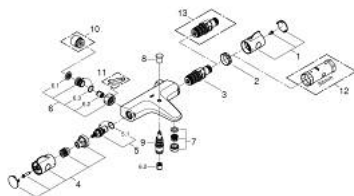

### OPIS PROIZVODA

- Colour: matte black
- zidna ugradnja
- GROHE SafeStop na 38°C
- GROHE SafeStop Plus uključen opcionalan limitator temperature na 43°C
- GROHE TurboStat kompaktna kartuša s termo elementom premazanim voskom
- integrirani zaustavni ventil za miješanu vodu
- automatski prebacivač: kada/tuš
- volume handle
- FlowControl Button - One-button switch to full water flow
- individualno podesivo zaustavno dugme
- keramička kartuša 1/2", 180°
- izlaz za tuš 1/2", dolje
- perlator
- ugrađeni nepovratni ventili
- filteri za prljavštinu
- bez spojnice

### REZERVNI DIJELOVI, veljače 2023 – now

- 1: GRT 800 temperature control handle (Br. narudžbe 479812430)
- 2: Prsten za učvršćivanje (Br. narudžbe 47743000)
- 3: Termostatska kompaktna kartuša 1/2" (Br. narudžbe 47439000)
- 4: GRT 800 shut-off handle (Br. narudžbe 479802430)
- 5: Keramička kartuša, 1/2" (Br. narudžbe 45346000)
- 5.1: O-brtva  $\varnothing 18,2 \times \varnothing 1,7$  (Br. narudžbe 0392400M)
- 6: Nepovratni ventil (Br. narudžbe 471892430)
- 6.1: Filter za prljavštinu (Br. narudžbe 0726400M)
- 6.2: Nepovratni ventil (Br. narudžbe 08565000)
- 6.3: O-brtva  $\varnothing 17 \times \varnothing 2$  (Br. narudžbe 0305500M)
- 7: flow control (Br. narudžbe 139522430)
- 8: Ručica za prebacivanje (Br. narudžbe 656482430)
- 9: Prebacivač (Br. narudžbe 656552430)
- 10: Produljenje 3/4", 20 mm (Br. narudžbe 0713000M)\*
- 11: Specijalni ključ (Br. narudžbe 19377000)\*
- 12: Ključ (Br. narudžbe 19332000)\*
- 13: GROHE TurboStat kartuša 1/2" (Br. narudžbe 47175000)\*