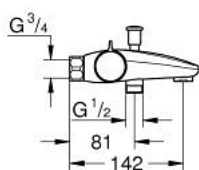

## 10 220 624 30 GROHTHERM 800 TERMOSTATSKA MIJEŠALICA ZA KADU 1/2"

### OPIS PROIZVODA

- Colour: matte black
- zidna ugradnja
- GROHE SafeStop na 38°C
- GROHE SafeStop Plus uključen opcionalan limitator temperature na 43°C
- GROHE TurboStat kompaktna kartuša s termo elementom premazanim voskom
- integrirani zaustavni ventil za miješanu vodu
- automatski prebacivač: kada/tuš
- volume handle
- FlowControl Button - One-button switch to full water flow
- individualno podesivo zaustavno dugme
- keramička kartuša 1/2", 180°
- izlaz za tuš 1/2", dolje
- perlator
- ugrađeni nepovratni ventili
- filteri za prljavštinu
- bez spojnice

### REZERVNI DIJELOVI, veljače 2023 – now

- 1: GRT 800 temperature control handle (Br. narudžbe 479812430)
- 2: Prsten za učvršćivanje (Br. narudžbe 47743000)
- 3: Termostatska kompaktna kartuša 1/2" (Br. narudžbe 47439000)
- 4: GRT 800 shut-off handle (Br. narudžbe 479802430)
- 5: Keramička kartuša, 1/2" (Br. narudžbe 45346000)
- 5.1: O-brtva  $\varnothing 18,2 \times \varnothing 1,7$  (Br. narudžbe 0392400M)
- 6: Nepovratni ventil (Br. narudžbe 471892430)
- 6.1: Filter za prljavštinu (Br. narudžbe 0726400M)
- 6.2: Nepovratni ventil (Br. narudžbe 08565000)
- 6.3: O-brtva  $\varnothing 17 \times \varnothing 2$  (Br. narudžbe 0305500M)
- 7: flow control (Br. narudžbe 139522430)
- 8: Ručica za prebacivanje (Br. narudžbe 656482430)
- 9: Prebacivač (Br. narudžbe 656552430)
- 10: Produljenje 3/4", 20 mm (Br. narudžbe 0713000M)\*
- 11: Specijalni ključ (Br. narudžbe 19377000)\*
- 12: Ključ (Br. narudžbe 19332000)\*
- 13: GROHE TurboStat kartuša 1/2" (Br. narudžbe 47175000)\*