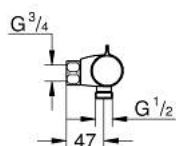

10 220 724 30 GROHTHERM 800 TERMOSTATSKA MIJEŠALICA ZA TUŠ 1/2"

OPIS PROIZVODA

- Colour: matte black
- zidna ugradnja
- GROHE SafeStop na 38°C
- GROHE SafeStop Plus uključen opcionalan limitator temperature na 43°C
- GROHE TurboStat kompaktna kartuša s termo elementom premazanim voskom
- integrirani zaustavni ventil za miješanu vodu
- ručica za kontrolu količine protoka s GROHE EcoButton (ekonomična tipka s podesivim zaustavljanjem)
- keramička kartuša 1/2", 180°
- izlaz za tuš 1/2", dolje
- ugrađeni nepovratni ventili
- filteri za prljavštinu
- zaštićeno protiv povrata vode
- bez spojnice

10 220 724 30 GROHTHERM 800 TERMOSTATSKA MIJEŠALICA ZA TUŠ 1/2"

REZERVNI DIJELOVI, veljače 2023 – now

- 1: GRT 800 temperature control handle (Br. narudžbe 479812430)
- 2: Prsten za učvršćivanje (Br. narudžbe 47743000)
- 3: Termostatska kompaktna kartuša 1/2" (Br. narudžbe 47439000)
- 4: GRT 800 shut-off handle (Br. narudžbe 479802430)
- 5: Keramička kartuša, 1/2" (Br. narudžbe 45346000)
- 5.1: O-brtva $\varnothing 18,2 \times \varnothing 1,7$ (Br. narudžbe 0392400M)
- 6: Nepovratni ventil (Br. narudžbe 471892430)
- 6.1: Filter za prljavštinu (Br. narudžbe 0726400M)
- 6.2: Nepovratni ventil (Br. narudžbe 08565000)
- 6.3: O-brtva $\varnothing 17 \times \varnothing 2$ (Br. narudžbe 0305500M)
- 7: Produljenje 3/4", 20 mm (Br. narudžbe 0713000M)*
- 8: Ključ (Br. narudžbe 19332000)*
- 9: Specijalni ključ (Br. narudžbe 19377000)*
- 10: GROHE TurboStat kartuša 1/2" (Br. narudžbe 47175000)*