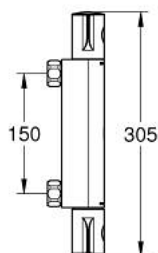

## 10 220 724 30 GROHTHERM 800 TERMOSTATSKA MIJEŠALICA ZA TUŠ 1/2"

### OPIS PROIZVODA

- Colour: matte black
- zidna ugradnja
- GROHE SafeStop na 38°C
- GROHE SafeStop Plus uključen opcionalan limitator temperature na 43°C
- GROHE TurboStat kompaktna kartuša s termo elementom premazanim voskom
- integrirani zaustavni ventil za miješanu vodu
- volume handle
- FlowControl Button - One-button switch to full water flow
- individualno podesivo zaustavno dugme
- keramička kartuša 1/2", 180°
- izlaz za tuš 1/2", dolje
- ugrađeni nepovratni ventili
- filteri za prljavštinu
- zaštićeno protiv povrata vode
- bez spojnice

### REZERVNI DIJELOVI, veljače 2023 – now

- 1: GRT 800 temperature control handle (Br. narudžbe 479812430)
- 2: Prsten za učvršćivanje (Br. narudžbe 47743000)
- 3: Termostatska kompaktna kartuša 1/2" (Br. narudžbe 47439000)
- 4: GRT 800 shut-off handle (Br. narudžbe 479802430)
- 5: Keramička kartuša, 1/2" (Br. narudžbe 45346000)
- 5.1: O-brtva  $\varnothing 18,2 \times \varnothing 1,7$  (Br. narudžbe 0392400M)
- 6: Nepovratni ventil (Br. narudžbe 471892430)
- 6.1: Filter za prljavštinu (Br. narudžbe 0726400M)
- 6.2: Nepovratni ventil (Br. narudžbe 08565000)
- 6.3: O-brtva  $\varnothing 17 \times \varnothing 2$  (Br. narudžbe 0305500M)
- 7: Produljenje 3/4", 20 mm (Br. narudžbe 0713000M)\*
- 8: Ključ (Br. narudžbe 19332000)\*
- 9: Specijalni ključ (Br. narudžbe 19377000)\*
- 10: GROHE TurboStat kartuša 1/2" (Br. narudžbe 47175000)\*