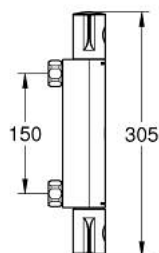

10 220 724 30 GROHTHERM 800 TERMOSTATSKA MIJEŠALICA ZA TUŠ 1/2"

OPIS PROIZVODA

- Colour: matte black
- zidna ugradnja
- GROHE SafeStop na 38°C
- GROHE SafeStop Plus uključen opcionalan limitator temperature na 43°C
- GROHE TurboStat kompaktna kartuša s termo elementom premazanim voskom
- integrirani zaustavni ventil za miješanu vodu
- ručica za kontrolu količine protoka s GROHE EcoButton (ekonomična tipka s podesivim zaustavljanjem)
- keramička kartuša 1/2", 180°
- izlaz za tuš 1/2", dolje
- ugrađeni nepovratni ventili
- filteri za prljavštinu
- zaštićeno protiv povrata vode
- bez spojnice

10 220 724 30 GROHTHERM 800 TERMOSTATSKA MIJEŠALICA ZA TUŠ 1/2"

REZERVNI DIJELOVI, veljače 2023 – now

- 1: GRT 800 temperature control handle (Br. narudžbe 479812430)
- 2: Prsten za učvršćivanje (Br. narudžbe 47743000)
- 3: Termostatska kompaktna kartuša 1/2" (Br. narudžbe 47439000)
- 4: GRT 800 shut-off handle (Br. narudžbe 479802430)
- 5: Keramička kartuša, 1/2" (Br. narudžbe 45346000)
- 5.1: O-brtva $\varnothing 18,2 \times \varnothing 1,7$ (Br. narudžbe 0392400M)
- 6: Nepovratni ventil (Br. narudžbe 471892430)
- 6.1: Filter za prljavštinu (Br. narudžbe 0726400M)
- 6.2: Nepovratni ventil (Br. narudžbe 08565000)
- 6.3: O-brtva $\varnothing 17 \times \varnothing 2$ (Br. narudžbe 0305500M)
- 7: Produljenje 3/4", 20 mm (Br. narudžbe 0713000M)*
- 8: Ključ (Br. narudžbe 19332000)*
- 9: Specijalni ključ (Br. narudžbe 19377000)*
- 10: GROHE TurboStat kartuša 1/2" (Br. narudžbe 47175000)*