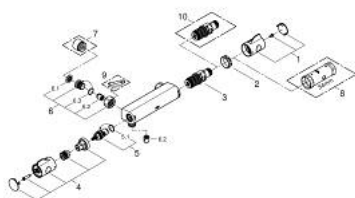

### OPIS PROIZVODA

- Colour: matte black
- zidna ugradnja
- GROHE SafeStop na 38°C
- GROHE SafeStop Plus uključen opcionalan limitator temperature na 43°C
- GROHE TurboStat kompaktna kartuša s termo elementom premazanim voskom
- integrirani zaustavni ventil za miješanu vodu
- volume handle
- FlowControl Button - One-button switch to full water flow
- individualno podesivo zaustavno dugme
- keramička kartuša 1/2", 180°
- izlaz za tuš 1/2", dolje
- ugrađeni nepovratni ventili
- filteri za prljavštinu
- zaštićeno protiv povrata vode
- bez spojnice

### REZERVNI DIJELOVI, veljače 2023 – now

- 1: GRT 800 temperature control handle (Br. narudžbe 479812430)
- 2: Prsten za učvršćivanje (Br. narudžbe 47743000)
- 3: Termostatska kompaktna kartuša 1/2" (Br. narudžbe 47439000)
- 4: GRT 800 shut-off handle (Br. narudžbe 479802430)
- 5: Keramička kartuša, 1/2" (Br. narudžbe 45346000)
- 5.1: O-brtva  $\varnothing 18,2 \times \varnothing 1,7$  (Br. narudžbe 0392400M)
- 6: Nepovratni ventil (Br. narudžbe 471892430)
- 6.1: Filter za prljavštinu (Br. narudžbe 0726400M)
- 6.2: Nepovratni ventil (Br. narudžbe 08565000)
- 6.3: O-brtva  $\varnothing 17 \times \varnothing 2$  (Br. narudžbe 0305500M)
- 7: Produljenje 3/4", 20 mm (Br. narudžbe 0713000M)\*
- 8: Ključ (Br. narudžbe 19332000)\*
- 9: Specijalni ključ (Br. narudžbe 19377000)\*
- 10: GROHE TurboStat kartuša 1/2" (Br. narudžbe 47175000)\*