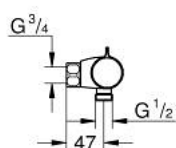

### OPIS PROIZVODA

- Colour: matte black
- zidna ugradnja
- GROHE SafeStop na 38°C
- GROHE SafeStop Plus uključen opcionalan limitator temperature na 43°C
- GROHE TurboStat kompaktna kartuša s termo elementom premazanim voskom
- integrirani zaustavni ventil za miješanu vodu
- volume handle
- FlowControl Button - One-button switch to full water flow
- individualno podesivo zaustavno dugme
- keramička kartuša 1/2", 180°
- izlaz za tuš 1/2", dolje
- ugrađeni nepovratni ventili
- filteri za prljavštinu
- zaštićeno protiv povrata vode
- bez spojnice

### REZERVNI DIJELOVI, veljače 2023 – now

- 1: GRT 800 temperature control handle (Br. narudžbe 479812430)
- 2: Prsten za učvršćivanje (Br. narudžbe 47743000)
- 3: Termostatska kompaktna kartuša 1/2" (Br. narudžbe 47439000)
- 4: GRT 800 shut-off handle (Br. narudžbe 479802430)
- 5: Keramička kartuša, 1/2" (Br. narudžbe 45346000)
- 5.1: O-brtva  $\varnothing 18,2 \times \varnothing 1,7$  (Br. narudžbe 0392400M)
- 6: Nepovratni ventil (Br. narudžbe 471892430)
- 6.1: Filter za prljavštinu (Br. narudžbe 0726400M)
- 6.2: Nepovratni ventil (Br. narudžbe 08565000)
- 6.3: O-brtva  $\varnothing 17 \times \varnothing 2$  (Br. narudžbe 0305500M)
- 7: Produljenje 3/4", 20 mm (Br. narudžbe 0713000M)\*
- 8: Ključ (Br. narudžbe 19332000)\*
- 9: Specijalni ključ (Br. narudžbe 19377000)\*
- 10: GROHE TurboStat kartuša 1/2" (Br. narudžbe 47175000)\*