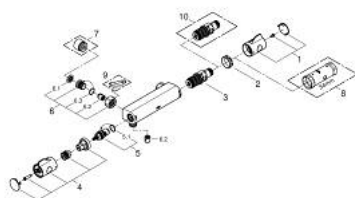

10 220 724 30 GROHTHERM 800 TERMOSTATSKA MIJEŠALICA ZA TUŠ 1/2"

OPIS PROIZVODA

- Colour: matte black
- zidna ugradnja
- GROHE SafeStop na 38°C
- GROHE SafeStop Plus uključen opcionalan limitator temperature na 43°C
- GROHE TurboStat kompaktna kartuša s termo elementom premazanim voskom
- integrirani zaustavni ventil za miješanu vodu
- ručica za kontrolu količine protoka s GROHE EcoButton (ekonomična tipka s podesivim zaustavljanjem)
- keramička kartuša 1/2", 180°
- izlaz za tuš 1/2", dolje
- ugrađeni nepovratni ventili
- filteri za prljavštinu
- zaštićeno protiv povrata vode
- bez spojnice

10 220 724 30 GROHTHERM 800 TERMOSTATSKA MIJEŠALICA ZA TUŠ 1/2"

REZERVNI DIJELOVI, veljače 2023 – now

- 1: GRT 800 temperature control handle (Br. narudžbe 479812430)
- 2: Prsten za učvršćivanje (Br. narudžbe 47743000)
- 3: Termostatska kompaktna kartuša 1/2" (Br. narudžbe 47439000)
- 4: GRT 800 shut-off handle (Br. narudžbe 479802430)
- 5: Keramička kartuša, 1/2" (Br. narudžbe 45346000)
- 5.1: O-brtva $\varnothing 18,2 \times \varnothing 1,7$ (Br. narudžbe 0392400M)
- 6: Nepovratni ventil (Br. narudžbe 471892430)
- 6.1: Filter za prljavštinu (Br. narudžbe 0726400M)
- 6.2: Nepovratni ventil (Br. narudžbe 08565000)
- 6.3: O-brtva $\varnothing 17 \times \varnothing 2$ (Br. narudžbe 0305500M)
- 7: Produljenje 3/4", 20 mm (Br. narudžbe 0713000M)*
- 8: Ključ (Br. narudžbe 19332000)*
- 9: Specijalni ključ (Br. narudžbe 19377000)*
- 10: GROHE TurboStat kartuša 1/2" (Br. narudžbe 47175000)*