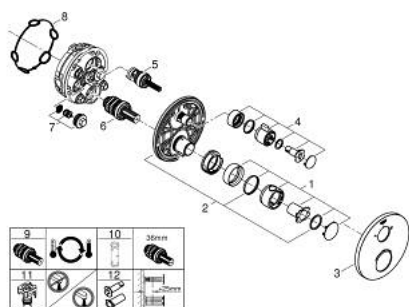

## 10 220 824 30 GROHTHERM TERMOSTATKA MIJEŠALICA ZA TUŠ ZA 2 IZLJEVA S INTEGRIRANIM VENTILOM ZA GAŠENJE/IZMJENIČNIM VENTILOM

### OPIS PROIZVODA

- Colour: matte black
- set za završnu instalaciju za GROHE Rapido SmartBox 35 600/35 604
- GROHE TurboStat kompaktna kartuša s termo elementom premazanom voskom
- GROHE FastFixation nosač s pokrovom i osovinska brtva, sakriveno učvršćivanje
- metalni zidni nosač, 6° retroaktivno podešavanje
- ocrtni znakovi za tuš ružu i ručni tuš
- GROHE SafeStop na 38°C
- GROHE SafeStop Plus uključen opcionalan graničnik temperature na 43°C / 46°C
- GROHE AquaDimmer, integrirani ventil za gašenje/izmjenični ventil
- without roughing-in set 35 600/35 604 (please order separately)
- izvedbe mlaza: izlaz B = 27 l/min izlaz C = 30 l/min
- za profesionalce

### REZERVNI DIJELOVI, veljače 2023 – now

- 1: temperature control handle (Br. narudžbe 490822430)
- 2: Ugradbena ploča (Br. narudžbe 49080000)
- 3: escutcheon (Br. narudžbe 490742430)
- 4: shut-off handle (Br. narudžbe 490812430)
- 5: Aquadimmer (Br. narudžbe 49084000)
- 6: Termostatska kompaktna kartuša 3/4" (Br. narudžbe 49028000)
- 7: Nepovratni ventil (Br. narudžbe 49085000)
- 8: Brtva (Br. narudžbe 48360000)
- 9: GROHE TurboStat kartuša 3/4" (Br. narudžbe 49003000)\*
- 10: Ključ (Br. narudžbe 49059000)\*
- 11: Servis stops (Br. narudžbe 1405300M)\*
- 12: Univerzalan set produžetaka za dvoručne termostate, 25 mm (Br. narudžbe 14058000)\*