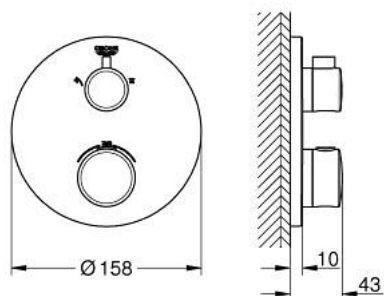

### OPIS PROIZVODA

- Colour: matte black
- set za završnu instalaciju za GROHE Rapido SmartBox 35 600/35 604
- GROHE TurboStat kompaktna kartuša s termo elementom premazanom voskom
- GROHE FastFixation nosač s pokrovom i osovinska brtva, sakriveno učvršćivanje
- metalni zidni nosač, 6° retroaktivno podešavanje
- ocrtni znakovi za tuš ružu i ručni tuš
- GROHE SafeStop na 38°C
- GROHE SafeStop Plus uključen opcionalan graničnik temperature na 43°C / 46°C
- GROHE AquaDimmer, integrirani ventil za gašenje/izmjenični ventil
- without roughing-in set 35 600/35 604 (please order separately)
- izvedbe mlaza: izlaz B = 27 l/min izlaz C = 30 l/min
- za profesionalce