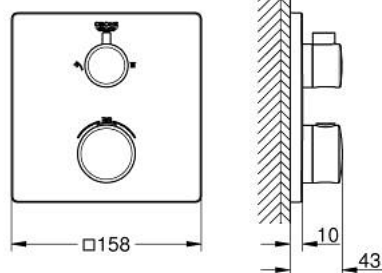

10 220 924 30 GROHTHERM TERMOSTATKA MIJEŠALICA ZA TUŠ ZA 2 IZLJEVA S INTEGRIRANIM VENTILOM ZA GAŠENJE/IZMJENIČNIM VENTILOM

OPIS PROIZVODA

- Colour: matte black
- set za završnu instalaciju za GROHE Rapido SmartBox 35 600/35 604
- GROHE TurboStat kompaktna kartuša s termo elementom premazanom voskom
- GROHE FastFixation nosač s pokrovom i osovinska brtva, sakriveno učvršćivanje
- metalni zidni nosač, 6° retroaktivno podešavanje
- ocrtni znakovi za tuš ružu i ručni tuš
- GROHE SafeStop na 38°C
- GROHE SafeStop Plus uključen opcionalan graničnik temperature na 43°C / 46°C
- GROHE AquaDimmer, integrirani ventil za gašenje/izmjenični ventil
- without roughing-in set 35 600/35 604 (please order separately)
- izvedbe mlaza: izlaz B = 27 l/min izlaz C = 30 l/min
- za profesionalce

10 220 924 30 GROHTHERM TERMOSTATKA MIJEŠALICA ZA TUŠ ZA 2 IZLJEVA S INTEGRIRANIM VENTILOM ZA GAŠENJE/IZMJENIČNIM VENTILOM

REZERVNI DIJELOVI, veljače 2023 – now

- 1: temperature control handle (Br. narudžbe 490822430)
- 2: Ugradbena ploča (Br. narudžbe 49080000)
- 3: escutcheon (Br. narudžbe 490782430)
- 4: shut-off handle (Br. narudžbe 490812430)
- 5: Aquadimmer (Br. narudžbe 49084000)
- 6: Termostatska kompaktna kartuša 3/4" (Br. narudžbe 49028000)
- 7: Nepovratni ventil (Br. narudžbe 49085000)
- 8: Brtva (Br. narudžbe 48360000)
- 9: GROHE TurboStat kartuša 3/4" (Br. narudžbe 49003000)*
- 10: Ključ (Br. narudžbe 49059000)*
- 11: Servis stops (Br. narudžbe 1405300M)*
- 12: Univerzalan set produžetaka za dvoručne termostate, 25 mm (Br. narudžbe 14058000)*