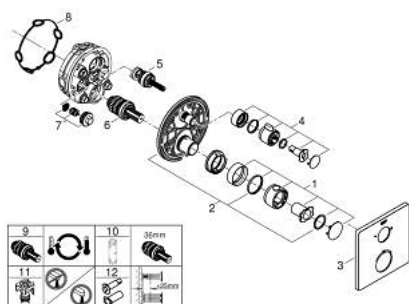

10 220 924 30 GROHTHERM TERMOSTATKA MIJEŠALICA ZA TUŠ ZA 2 IZLJEVA S INTEGRIRANIM VENTILOM ZA GAŠENJE/IZMJENIČNIM VENTILOM

OPIS PROIZVODA

- Colour: matte black
- set za završnu instalaciju za GROHE Rapido SmartBox 35 600/35 604
- GROHE TurboStat kompaktna kartuša s termo elementom premazanom voskom
- GROHE FastFixation nosač s pokrovom i osovinska brtva, sakriveno učvršćivanje
- metalni zidni nosač, 6° retroaktivno podešavanje
- ocrtni znakovi za tuš ružu i ručni tuš
- GROHE SafeStop na 38°C
- GROHE SafeStop Plus uključen opcionalan graničnik temperature na 43°C / 46°C
- GROHE AquaDimmer, integrirani ventil za gašenje/izmjenični ventil
- without roughing-in set 35 600/35 604 (please order separately)
- izvedbe mlaza: izlaz B = 27 l/min izlaz C = 30 l/min
- za profesionalce

10 220 924 30 GROHTHERM TERMOSTATKA MIJEŠALICA ZA TUŠ ZA 2 IZLJEVA S INTEGRIRANIM VENTILOM ZA GAŠENJE/IZMJENIČNIM VENTILOM

REZERVNI DIJELOVI, veljače 2023 – now

- 1: temperature control handle (Br. narudžbe 490822430)
- 2: Ugradbena ploča (Br. narudžbe 49080000)
- 3: escutcheon (Br. narudžbe 490782430)
- 4: shut-off handle (Br. narudžbe 490812430)
- 5: Aquadimmer (Br. narudžbe 49084000)
- 6: Termostatska kompaktna kartuša 3/4" (Br. narudžbe 49028000)
- 7: Nepovratni ventil (Br. narudžbe 49085000)
- 8: Brtva (Br. narudžbe 48360000)
- 9: GROHE TurboStat kartuša 3/4" (Br. narudžbe 49003000)*
- 10: Ključ (Br. narudžbe 49059000)*
- 11: Servis stops (Br. narudžbe 1405300M)*
- 12: Univerzalan set produžetaka za dvoručne termostate, 25 mm (Br. narudžbe 14058000)*