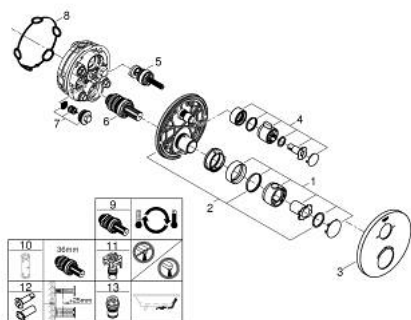

## 10 221 024 30 GROHTHERM TERMOSTATSKA MIJEŠALICA ZA KADU ZA 2 IZLJEVA S INTEGRIRANIM VENTILOM ZA GAŠENJE/IZMJENIČNIM VENTILOM

### OPIS PROIZVODA

- Colour: matte black
- set za završnu instalaciju za GROHE Rapido SmartBox 35 600/35 604
- GROHE TurboStat kompaktna kartuša s termo elementom premazanim voskom
- GROHE FastFixation nosač s pokrovom i osovinska brtva, sakriveno učvršćivanje
- metalni zidni nosač, 6° retroaktivno podešavanje
- ocrtni znakovi za tuš i kadu
- GROHE SafeStop na 38°C
- GROHE SafeStop Plus uključen opcionalan graničnik temperature na 43°C / 46°C
- GROHE AquaDimmer, integrirani ventil za gašenje/izmjenični ventil
- without roughing-in set 35 600/35 604 (please order separately)
- izvedbe mlaza: izlaz B = 27 l/min izlaz C = 30 l/min
- za profesionalce

### REZERVNI DIJELOVI, veljače 2023 – now

- 1: temperature control handle (Br. narudžbe 490822430)
- 2: Ugradbena ploča (Br. narudžbe 49080000)
- 3: escutcheon (Br. narudžbe 490752430)
- 4: shut-off handle (Br. narudžbe 490812430)
- 5: Aquadimmer (Br. narudžbe 49084000)
- 6: Termostatska kompaktna kartuša 3/4" (Br. narudžbe 49028000)
- 7: Nepovratni ventil (Br. narudžbe 49085000)
- 8: Brtva (Br. narudžbe 48360000)
- 9: GROHE TurboStat kartuša 3/4" (Br. narudžbe 49003000)\*
- 10: Ključ (Br. narudžbe 49059000)\*
- 11: Servis stops (Br. narudžbe 1405300M)\*
- 12: Univerzalan set produžetaka za dvoručne termostate, 25 mm (Br. narudžbe 14058000)\*
- 13: Kombinacija zaštite od povrata vode (EN1717) (Br. narudžbe 14055000)\*