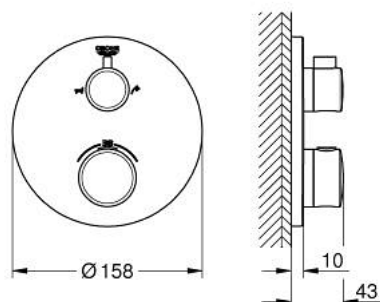

## 10 221 024 30 GROHTHERM TERMOSTATSKA MIJEŠALICA ZA KADU ZA 2 IZLJEVA S INTEGRIRANIM VENTILOM ZA GAŠENJE/IZMJENIČNIM VENTILOM

### OPIS PROIZVODA

- Colour: matte black
- set za završnu instalaciju za GROHE Rapido SmartBox 35 600/35 604
- GROHE TurboStat kompaktna kartuša s termo elementom premazanim voskom
- GROHE FastFixation nosač s pokrovom i osovinska brtva, sakriveno učvršćivanje
- metalni zidni nosač, 6° retroaktivno podešavanje
- ocrtni znakovi za tuš i kadu
- GROHE SafeStop na 38°C
- GROHE SafeStop Plus uključen opcionalan graničnik temperature na 43°C / 46°C
- GROHE AquaDimmer, integrirani ventil za gašenje/izmjenični ventil
- without roughing-in set 35 600/35 604 (please order separately)
- izvedbe mlaza: izlaz B = 27 l/min izlaz C = 30 l/min
- za profesionalce