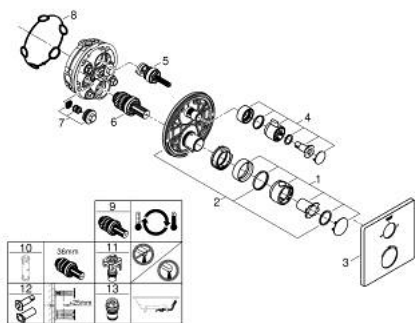

## 10 221 124 30 GROHTHERM TERMOSTATSKA MIJEŠALICA ZA KADU ZA 2 IZLJEVA S INTEGRIRANIM VENTILOM ZA GAŠENJE/IZMJENIČNIM VENTILOM

### OPIS PROIZVODA

- Colour: matte black
- set za završnu instalaciju za GROHE Rapido SmartBox 35 600/35 604
- GROHE TurboStat kompaktna kartuša s termo elementom premazanim voskom
- GROHE FastFixation nosač s pokrovom i osovinska brtva, sakriveno učvršćivanje
- metalni zidni nosač, 6° retroaktivno podešavanje
- ocrtni znakovi za tuš i kadu
- GROHE SafeStop na 38°C
- GROHE SafeStop Plus uključen opcionalan graničnik temperature na 43°C / 46°C
- GROHE AquaDimmer, integrirani ventil za gašenje/izmjenični ventil
- izvedbe mlaza: izlaz B = 27 l/min izlaz C = 30 l/min
- without roughing-in set 35 600/35 604 (please order separately)
- za profesionalce

### REZERVNI DIJELOVI, veljače 2023 – now

- 1: temperature control handle (Br. narudžbe 490822430)
  - 2: Ugradbena ploča (Br. narudžbe 49080000)
  - 3: escutcheon (Br. narudžbe 490792430)
  - 4: shut-off handle (Br. narudžbe 490812430)
  - 5: Aquadimmer (Br. narudžbe 49084000)
  - 6: Termostatska kompaktna kartuša 3/4" (Br. narudžbe 49028000)
  - 7: Nepovratni ventil (Br. narudžbe 49085000)
  - 8: Brtva (Br. narudžbe 48360000)
  - 9: GROHE TurboStat kartuša 3/4" (Br. narudžbe 49003000)\*
  - 10: Ključ (Br. narudžbe 49059000)\*
  - 11: Servis stops (Br. narudžbe 1405300M)\*
  - 12: Univerzalan set produžetaka za dvoručne termostate, 25 mm (Br. narudžbe 14058000)\*
  - 13: Kombinacija zaštite od povrata vode (EN1717) (Br. narudžbe 14055000)\*
- \* Izborni dodaci