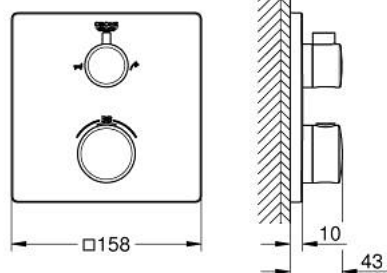

## 10 221 124 30 GROHTHERM TERMOSTATSKA MIJEŠALICA ZA KADU ZA 2 IZLJEVA S INTEGRIRANIM VENTILOM ZA GAŠENJE/IZMJENIČNIM VENTILOM

### OPIS PROIZVODA

- Colour: matte black
- set za završnu instalaciju za GROHE Rapido SmartBox 35 600/35 604
- GROHE TurboStat kompaktna kartuša s termo elementom premazanim voskom
- GROHE FastFixation nosač s pokrovom i osovinska brtva, sakriveno učvršćivanje
- metalni zidni nosač, 6° retroaktivno podešavanje
- ocrtni znakovi za tuš i kadu
- GROHE SafeStop na 38°C
- GROHE SafeStop Plus uključen opcionalan graničnik temperature na 43°C / 46°C
- GROHE AquaDimmer, integrirani ventil za gašenje/izmjenični ventil
- izvedbe mlaza: izlaz B = 27 l/min izlaz C = 30 l/min
- without roughing-in set 35 600/35 604 (please order separately)
- za profesionalce

### REZERVNI DIJELOVI, veljače 2023 – now

- 1: temperature control handle (Br. narudžbe 490822430)
  - 2: Ugradbena ploča (Br. narudžbe 49080000)
  - 3: escutcheon (Br. narudžbe 490792430)
  - 4: shut-off handle (Br. narudžbe 490812430)
  - 5: Aquadimmer (Br. narudžbe 49084000)
  - 6: Termostatska kompaktna kartuša 3/4" (Br. narudžbe 49028000)
  - 7: Nepovratni ventil (Br. narudžbe 49085000)
  - 8: Brtva (Br. narudžbe 48360000)
  - 9: GROHE TurboStat kartuša 3/4" (Br. narudžbe 49003000)\*
  - 10: Ključ (Br. narudžbe 49059000)\*
  - 11: Servis stops (Br. narudžbe 1405300M)\*
  - 12: Univerzalan set produžetaka za dvoručne termostate, 25 mm (Br. narudžbe 14058000)\*
  - 13: Kombinacija zaštite od povrata vode (EN1717) (Br. narudžbe 14055000)\*
- \* Izborni dodaci