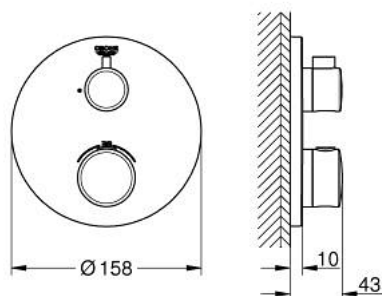

10 221 224 30 GROHTHERM TERMOSTATSKA MIJEŠALICA ZA 1 IZLJEV SA ZAUSTAVNIM VENTILOM

OPIS PROIZVODA

- Colour: matte black
- set za završnu instalaciju za GROHE Rapido SmartBox 35 600/35 604
- GROHE TurboStat kompaktna kartuša s termo elementom premazanim voskom
- GROHE FastFixation nosač s pokrovom i osovinska brtva, sakriveno učvršćivanje
- metalni zidni nosač, 6° retroaktivno podešavanje
- GROHE SafeStop na 38°C
- GROHE SafeStop Plus uključen opcionalan graničnik temperature na 43°C / 46°C
- ugrađeni nepovratni ventili i filteri
- keramički zaustavni ventil, 120°
- without roughing-in set 35 600/35 604 (please order separately)
- izvedbe mlaza: izlaz B = 27 l/min izlaz C = 30 l/min
- za profesionalce

10 221 224 30 GROHTHERM TERMOSTATSKA MIJEŠALICA ZA 1 IZLJEV SA ZAUSTAVNIM VENTILOM

REZERVNI DIJELOVI, veljače 2023 – now

- 1: temperature control handle (Br. narudžbe 490822430)
- 2: Ugradbena ploča (Br. narudžbe 49080000)
- 3: escutcheon (Br. narudžbe 490732430)
- 4: shut-off handle (Br. narudžbe 490832430)
- 5: Aquadimmer (Br. narudžbe 49084000)
- 6: Termostatska kompaktna kartuša 3/4" (Br. narudžbe 49028000)
- 7: Nepovratni ventil (Br. narudžbe 49085000)
- 8: Brtva (Br. narudžbe 48360000)
- 9: GROHE TurboStat kartuša 3/4" (Br. narudžbe 49003000)*
- 10: Ključ (Br. narudžbe 49059000)*
- 11: Servis stops (Br. narudžbe 1405300M)*
- 12: Univerzalan set produžetaka za dvoručne termostate, 25 mm (Br. narudžbe 14058000)*