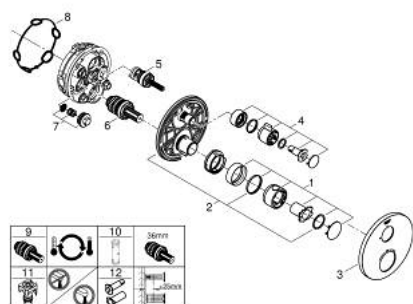

10 221 224 30 GROHTHERM TERMOSTATSKA MIJEŠALICA ZA 1 IZLJEV SA ZAUSTAVNIM VENTILOM

OPIS PROIZVODA

- Colour: matte black
- set za završnu instalaciju za GROHE Rapido SmartBox 35 600/35 604
- GROHE TurboStat kompaktna kartuša s termo elementom premazanim voskom
- GROHE FastFixation nosač s pokrovom i osovinska brtva, sakriveno učvršćivanje
- metalni zidni nosač, 6° retroaktivno podešavanje
- GROHE SafeStop na 38°C
- GROHE SafeStop Plus uključen opcionalan graničnik temperature na 43°C / 46°C
- ugrađeni nepovratni ventili i filteri
- keramički zaustavni ventil, 120°
- without roughing-in set 35 600/35 604 (please order separately)
- izvedbe mlaza: izlaz B = 27 l/min izlaz C = 30 l/min
- za profesionalce

10 221 224 30 GROHTHERM TERMOSTATSKA MIJEŠALICA ZA 1 IZLJEV SA ZAUSTAVNIM VENTILOM

REZERVNI DIJELOVI, veljače 2023 – now

- 1: temperature control handle (Br. narudžbe 490822430)
- 2: Ugradbena ploča (Br. narudžbe 49080000)
- 3: escutcheon (Br. narudžbe 490732430)
- 4: shut-off handle (Br. narudžbe 490832430)
- 5: Aquadimmer (Br. narudžbe 49084000)
- 6: Termostatska kompaktna kartuša 3/4" (Br. narudžbe 49028000)
- 7: Nepovratni ventil (Br. narudžbe 49085000)
- 8: Brtva (Br. narudžbe 48360000)
- 9: GROHE TurboStat kartuša 3/4" (Br. narudžbe 49003000)*
- 10: Ključ (Br. narudžbe 49059000)*
- 11: Servis stops (Br. narudžbe 1405300M)*
- 12: Univerzalan set produžetaka za dvoručne termostate, 25 mm (Br. narudžbe 14058000)*